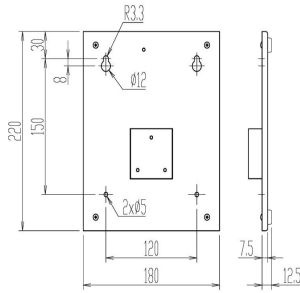

写真のはかり本体は含まれません。指示計はイメージです。

画像は、据置台の外観図です。

(株)クボタ

## OP-52 指示計据置台：KL-S D-S/A型用

メーカー販売価格（税抜）：¥15,000

**販売価格（税抜）：¥12,000**

価格は商品情報 PDF ダウンロード時のものです。

価格は商品本体のみの価格です。別途送料・手数料等がかかります。

発送予定日（目安）はサイトの商品ページをご確認ください。

お支払い方法ははかり商店のご利用ガイドをご確認ください。

ポールが干渉しない指示計据置台

## 仕様表

下記の仕様表は該当する型式の仕様です。同じ製品シリーズでも型式の異なる場合は別の仕様となります。

商品番号

300400013

商品情報はQRコードからもご確認頂けます