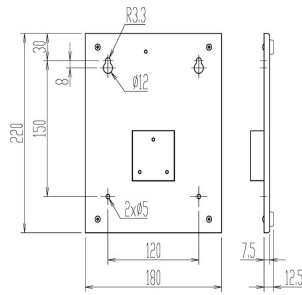

写真のはかり本体は含まれません。指示計はイメージです。

画像は、据置台の外観図です。

(株)クボタ

## OP-52 指示計据置台：KL-S D-S/A型用

メーカー販売価格（税抜）：¥15,000

**販売価格（税抜）：¥12,000**

価格は商品情報 PDF ダウンロード時のものです。

価格は商品本体のみの価格です。別途送料・手数料等がかかります。

発送予定日（目安）はサイトの商品ページをご確認ください。

お支払い方法ははかり商店のご利用ガイドをご確認ください。

ポールが干渉しない指示計据置台

## 仕様表

下記の仕様表は該当する型式の仕様です。同じ製品シリーズでも型式の異なる場合は別の仕様となります。

商品番号	300400013
------	-----------

商品情報はQRコードからもご確認頂けます