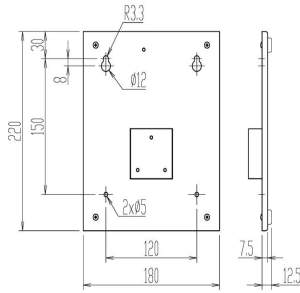

写真のはかり本体は含まれません。指示計はイメージです。

画像は、据置台の外観図です。

(株)クボタ

OP-52 指示計据置台：KL-S D-S/A型用

メーカー販売価格（税抜）：¥15,000

販売価格（税抜）：¥12,000

価格は商品情報 PDF ダウンロード時のものです。

価格は商品本体のみの価格です。別途送料・手数料等がかかります。

発送予定日（目安）はサイトの商品ページをご確認ください。

お支払い方法ははかり商店のご利用ガイドをご確認ください。

ポールが干渉しない指示計据置台

仕様表

下記の仕様表は該当する型式の仕様です。同じ製品シリーズでも型式の異なる場合は別の仕様となります。

商品番号

300400013

商品情報はQRコードからもご確認頂けます