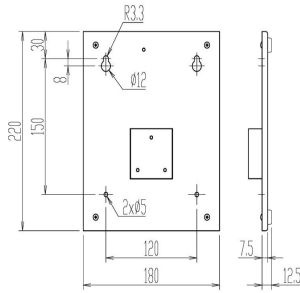

写真のはかり本体は含まれません。指示計はイメージです。

画像は、据置台の外観図です。

(株)クボタ

OP-52 指示計据置台：KL-S D-B型用

メーカー販売価格（税抜）：¥16,000

販売価格（税抜）：¥12,800

価格は商品情報 PDF ダウンロード時のものです。

価格は商品本体のみの価格です。別途送料・手数料等がかかります。

発送予定日（目安）はサイトの商品ページをご確認ください。

お支払い方法ははかり商店のご利用ガイドをご確認ください。

ポールが干渉しない指示計据置台

仕様表

下記の仕様表は該当する型式の仕様です。同じ製品シリーズでも型式の異なる場合は別の仕様となります。

商品番号

300400014

商品情報はQRコードからもご確認頂けます