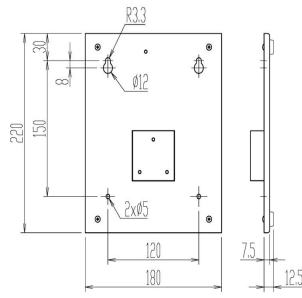

写真のはかり本体は含まれません。指示計はイメージです。

画像は、据置台の外観図です。

(株)クボタ

## OP-52 指示計据置台：KL-S D-B型用

メーカー販売価格（税抜）：¥16,000

**販売価格（税抜）：¥12,800**

価格は商品情報 PDF ダウンロード時のものです。

価格は商品本体のみの価格です。別途送料・手数料等がかかります。

発送予定日（目安）はサイトの商品ページをご確認ください。

お支払い方法ははかり商店のご利用ガイドをご確認ください。

ポールが干渉しない指示計据置台

## 仕様表

下記の仕様表は該当する型式の仕様です。同じ製品シリーズでも型式の異なる場合は別の仕様となります。

商品番号	300400014
------	-----------

商品情報はQRコードからもご確認頂けます