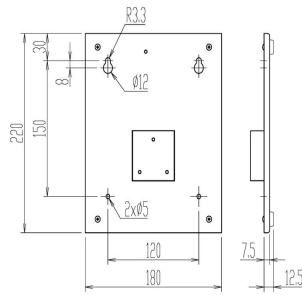

写真のはかり本体は含まれません。

(株)クボタ

OP-52 指示計据置台：KL-IP-S/A型用

メーカー販売価格（税抜）：¥20,000

販売価格（税抜）：¥16,000

価格は商品情報 PDF ダウンロード時のものです。

価格は商品本体のみの価格です。別途送料・手数料等がかかります。

発送予定日（目安）はサイトの商品ページをご確認ください。

お支払い方法ははかり商店のご利用ガイドをご確認ください。

ポールが干渉しない指示計据置台

仕様表

下記の仕様表は該当する型式の仕様です。同じ製品シリーズでも型式の異なる場合は別の仕様となります。

商品番号

300400015

商品情報はQRコードからもご確認頂けます