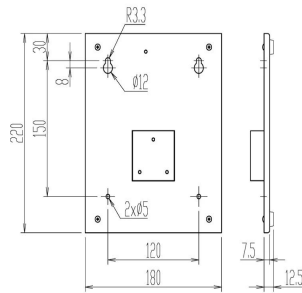

写真のはかり本体は含まれません。

(株)クボタ

OP-52 指示計据置台：KL-IP-S/A型用

メーカー販売価格（税抜）：¥20,000

販売価格（税抜）：¥16,000

価格は商品情報 PDF ダウンロード時のものです。

価格は商品本体のみの価格です。別途送料・手数料等がかかります。

発送予定日（目安）はサイトの商品ページをご確認ください。

お支払い方法ははかり商店のご利用ガイドをご確認ください。

ポールが干渉しない指示計据置台

仕様表

下記の仕様表は該当する型式の仕様です。同じ製品シリーズでも型式の異なる場合は別の仕様となります。

商品番号

300400015

商品情報はQRコードからもご確認頂けます