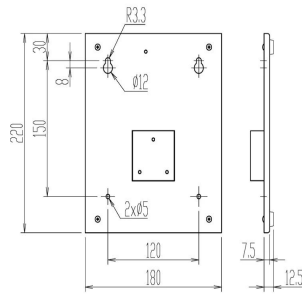

写真のはかり本体は含まれません。

(株)クボタ

OP-52 指示計据置台：KL-IP-B型用

メーカー販売価格（税抜）：¥22,000

販売価格（税抜）：¥17,600

価格は商品情報 PDF ダウンロード時のものです。

価格は商品本体のみの価格です。別途送料・手数料等がかかります。

発送予定日（目安）はサイトの商品ページをご確認ください。

お支払い方法ははかり商店のご利用ガイドをご確認ください。

ポールが干渉しない指示計据置台

仕様表

下記の仕様表は該当する型式の仕様です。同じ製品シリーズでも型式の異なる場合は別の仕様となります。

商品番号

300400016

商品情報はQRコードからもご確認頂けます