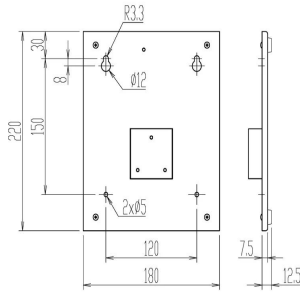

写真のはかり本体は含まれません。指示計はイメージです。

画像は、据置台の外観図です。

(株)クボタ

## OP-52 指示計据置台：KL-BF-S/A型用

メーカー販売価格（税抜）：¥15,000

**販売価格（税抜）：¥12,000**

価格は商品情報 PDF ダウンロード時のものです。

価格は商品本体のみの価格です。別途送料・手数料等がかかります。

発送予定日（目安）はサイトの商品ページをご確認ください。

お支払い方法ははかり商店のご利用ガイドをご確認ください。

ポールが干渉しない指示計据置台

## 仕様表

下記の仕様表は該当する型式の仕様です。同じ製品シリーズでも型式の異なる場合は別の仕様となります。

商品番号

300400017

商品情報はQRコードからもご確認頂けます