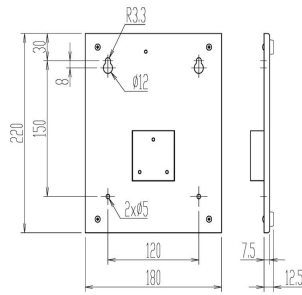

写真のはかり本体は含まれません。指示計はイメージです。

画像は、据置台の外観図です。

(株)クボタ

OP-52 指示計据置台：KL-BF-S/A型用

メーカー販売価格（税抜）：¥15,000

販売価格（税抜）：¥12,000

価格は商品情報 PDF ダウンロード時のものです。

価格は商品本体のみの価格です。別途送料・手数料等がかかります。

発送予定日（目安）はサイトの商品ページをご確認ください。

お支払い方法ははかり商店のご利用ガイドをご確認ください。

ポールが干渉しない指示計据置台

仕様表

下記の仕様表は該当する型式の仕様です。同じ製品シリーズでも型式の異なる場合は別の仕様となります。

商品番号

300400017

商品情報はQRコードからもご確認頂けます