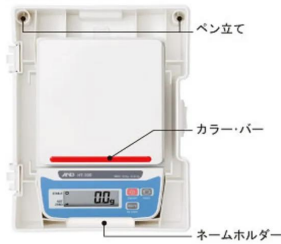

写真は、シリーズ代表画像です。

HT-300/500/3000/5000 マルチユースケース

写真は、収納ケース内のイメージです。

(株)エー・アンド・デイ

上皿電子はかり HT-300

ひょう量/310g

最小表示/0.1g

メーカー販売価格(税抜)：¥12,000

販売価格(税抜)：¥8,471

価格は商品情報 PDF ダウンロード時のものです。

価格は商品本体のみの価格です。別途送料・手数料等がかかります。

発送予定日(目安)はサイトの商品ページをご確認ください。

お支払い方法ははかり商店のご利用ガイドをご確認ください。

収納ケース標準付属の高精度コンパクトスケール

- ・クラス分け、用途区別などいろいろ使える3色のカラー・バー付
- ・上皿は取り外して水洗い可能
- ・収納ケースを標準付属で積み重ねての収納が可能です
- ・容器をのせた状態でゼロ表示可能な風袋引き機能
- ・ACアダプタ(別売品)または乾電池(別売)の2電源方式

仕様表

下記の仕様表は該当する型式の仕様です。同じ製品シリーズでも型式の異なる場合は別の仕様となります。

商品番号	100500272
型番	H T - 3 0 0
ひょう量	310g
目量	0.1g
直線性	±0.2g
再現性	0.1g
積載面寸法	132 × 130mm
外形寸法 (WDH)	136 × 195 × 47mm
本体重量	約550g
表示方式	液晶 (LCD)
電源	A C アダプタまたは乾電池
仕様について備考	乾電池およびA C アダプタは、別売です。