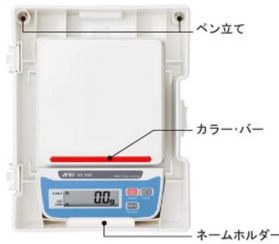

HT-300/500/3000/5000 マルチユースケース

写真は、収納ケース内のイメージです。

(株)エー・アンド・デイ

上皿電子はかり HT-300

ひょう量/310g

最小表示/0.1g

メーカー販売価格(税抜)：¥12,000

販売価格(税抜)：¥8,471

価格は商品情報 PDF ダウンロード時のものです。

価格は商品本体のみの価格です。別途送料・手数料等がかかります。

発送予定日(目安)はサイトの商品ページをご確認ください。

お支払い方法ははかり商店のご利用ガイドをご確認ください。

収納ケース標準付属の高精度コンパクトスケール

- ・クラス分け、用途区別などいろいろ使える3色のカラー・バー付
- ・上皿は取り外して水洗い可能
- ・収納ケースを標準付属で積み重ねての収納が可能です
- ・容器をのせた状態でゼロ表示可能な風袋引き機能
- ・ACアダプタ(別売品)または乾電池(別売)の2電源方式