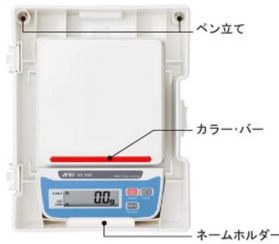

写真は、シリーズ代表画像です。

HT-300/500/3000/5000 マルチユースケース

写真は、収納ケース内のイメージです。

(株)エー・アンド・デイ

上皿電子はかり HT-300

ひょう量/310g

最小表示/0.1g

メーカー販売価格(税抜)：¥12,000

販売価格(税抜)：¥8,471

価格は商品情報 PDF ダウンロード時のものです。

価格は商品本体のみの価格です。別途送料・手数料等がかかります。

発送予定日(目安)はサイトの商品ページをご確認ください。

お支払い方法ははかり商店のご利用ガイドをご確認ください。

収納ケース標準付属の高精度コンパクトスケール

- ・クラス分け、用途区別などいろいろ使える3色のカラー・バー付
- ・上皿は取り外して水洗い可能
- ・収納ケースを標準付属で積み重ねての収納が可能です
- ・容器をのせた状態でゼロ表示可能な風袋引き機能
- ・ACアダプタ(別売品)または乾電池(別売)の2電源方式

仕様表

下記の仕様表は該当する型式の仕様です。同じ製品シリーズでも型式の異なる場合は別の仕様となります。

商品番号	100500272
型番	H T - 3 0 0
ひょう量	310g
目量	0.1g
直線性	±0.2g
再現性	0.1g
積載面寸法	132 × 130mm
外形寸法 (WDH)	136 × 195 × 47mm
本体重量	約550g
表示方式	液晶 (LCD)
電源	A Cアダプタまたは乾電池
仕様について備考	乾電池およびA Cアダプタは、別売です。