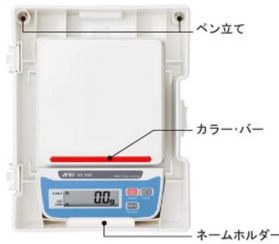

写真は、シリーズ代表画像です。

HT-300/500/3000/5000 マルチユースケース

写真は、収納ケース内のイメージです。

(株)エー・アンド・デイ

上皿電子はかり HT-500

ひょう量/510g

最小表示/0.1g

メーカー販売価格(税抜)：¥14,000

販売価格(税抜)：¥9,882

価格は商品情報 PDF ダウンロード時のものです。

価格は商品本体のみの価格です。別途送料・手数料等がかかります。

発送予定日(目安)はサイトの商品ページをご確認ください。

お支払い方法ははかり商店のご利用ガイドをご確認ください。

収納ケース標準付属の高精度コンパクトスケール

- ・クラス分け、用途区別などいろいろ使える3色のカラー・バー付
- ・上皿は取り外して水洗い可能
- ・収納ケースを標準付属で積み重ねての収納が可能です
- ・容器をのせた状態でゼロ表示可能な風袋引き機能
- ・ACアダプタ(別売品)または乾電池(別売)の2電源方式

仕様表

下記の仕様表は該当する型式の仕様です。同じ製品シリーズでも型式の異なる場合は別の仕様となります。

商品番号	100500273
型番	H T - 5 0 0
ひょう量	510g
目量	0.1g
直線性	±0.2g
再現性	0.1g
積載面寸法	132 × 130mm
外形寸法 (WDH)	136 × 195 × 47mm
本体重量	約550g
表示方式	液晶 (LCD)
電源	A C アダプタまたは乾電池
仕様について備考	乾電池およびA C アダプタは、別売です。