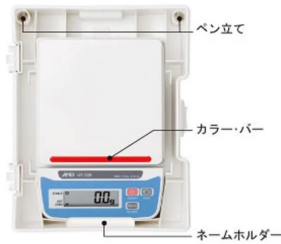

写真は、シリーズ代表画像です。

HT-300/500/3000/5000 マルチユースケース

写真は、収納ケース内のイメージです。

(株)エー・アンド・デイ

上皿電子はかり HT-3000

ひょう量/3100 g

最小表示/1 g

メーカー販売価格 (税抜) : ¥12,000

販売価格 (税抜) : ¥8,471

価格は商品情報 PDF ダウンロード時のものです。

価格は商品本体のみの価格です。別途送料・手数料等がかかります。

発送予定日 (目安) はサイトの商品ページをご確認ください。

お支払い方法ははかり商店のご利用ガイドをご確認ください。

収納ケース標準付属の高精度コンパクトスケール

- ・クラス分け、用途区別などいろいろ使える3色のカラー・バー付
- ・上皿は取り外して水洗い可能
- ・収納ケースを標準付属で積み重ねての収納が可能です
- ・容器をのせた状態でゼロ表示可能な風袋引き機能
- ・ACアダプタ(別売品)または乾電池(別売)の2電源方式

仕様表

下記の仕様表は該当する型式の仕様です。同じ製品シリーズでも型式の異なる場合は別の仕様となります。

商品番号	100500274
型番	H T - 3 0 0 0
ひょう量	3100g
目量	1g
直線性	±2g
再現性	1g
積載面寸法	132 × 130mm
外形寸法 (WDH)	136 × 195 × 47mm
本体重量	約550g
表示方式	液晶 (LCD)
電源	A Cアダプタまたは乾電池
仕様について備考	乾電池およびA Cアダプタは、別売です。