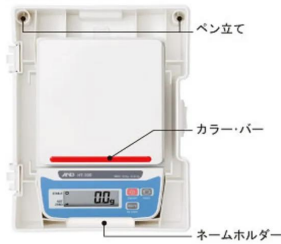

写真は、シリーズ代表画像です。

HT-300/500/3000/5000 マルチユースケース

写真は、収納ケース内のイメージです。

(株)エー・アンド・デイ

上皿電子はかり HT-3000

ひょう量/3100 g

最小表示/1 g

メーカー販売価格 (税抜) : ¥12,000

販売価格 (税抜) : ¥8,471

価格は商品情報 PDF ダウンロード時のものです。

価格は商品本体のみの価格です。別途送料・手数料等がかかります。

発送予定日 (目安) はサイトの商品ページをご確認ください。

お支払い方法ははかり商店のご利用ガイドをご確認ください。

収納ケース標準付属の高精度コンパクトスケール

- ・クラス分け、用途別などいろいろ使える3色のカラー・バー付
- ・上皿は取り外して水洗い可能
- ・収納ケースを標準付属で積み重ねての収納が可能です
- ・容器をのせた状態でゼロ表示可能な風袋引き機能
- ・ACアダプタ(別売品)または乾電池(別売)の2電源方式

仕様表

下記の仕様表は該当する型式の仕様です。同じ製品シリーズでも型式の異なる場合は別の仕様となります。

商品番号	100500274
型番	H T - 3 0 0 0
ひょう量	3100g
目量	1g
直線性	±2g
再現性	1g
積載面寸法	132 × 130mm
外形寸法 (WDH)	136 × 195 × 47mm
本体重量	約550g
表示方式	液晶 (LCD)
電源	A C アダプタまたは乾電池
仕様について備考	乾電池およびA C アダプタは、別売です。