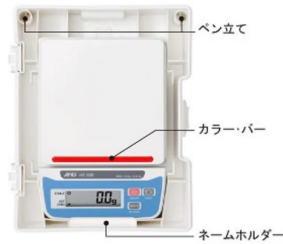

写真は、シリーズ代表画像です。

HT-300/500/3000/5000 マルチユースケース

写真は、収納ケース内のイメージです。

(株)エー・アンド・デイ

上皿電子はかり HT-5000

ひょう量/5100 g

最小表示/1 g

メーカー販売価格 (税抜) : ¥14,000

販売価格 (税抜) : ¥9,882

価格は商品情報 PDF ダウンロード時のものです。

価格は商品本体のみの価格です。別途送料・手数料等がかかります。

発送予定日 (目安) はサイトの商品ページをご確認ください。

お支払い方法ははかり商店のご利用ガイドをご確認ください。

収納ケース標準付属の高精度コンパクトスケール

- ・クラス分け、用途区別などいろいろ使える3色のカラー・バー付
- ・上皿は取り外して水洗い可能
- ・収納ケースを標準付属で積み重ねての収納が可能です
- ・容器をのせた状態でゼロ表示可能な風袋引き機能
- ・ACアダプタ(別売品)または乾電池(別売)の2電源方式

仕様表

下記の仕様表は該当する型式の仕様です。同じ製品シリーズでも型式の異なる場合は別の仕様となります。

商品番号	100500275
型番	H T - 5 0 0 0
ひょう量	5100g
目量	1g
直線性	±2g
再現性	1g
積載面寸法	132 × 130mm
外形寸法 (WDH)	136 × 195 × 47mm
本体重量	約550g
表示方式	液晶 (LCD)
電源	A C アダプタまたは乾電池
仕様について備考	乾電池およびA C アダプタは、別売です。