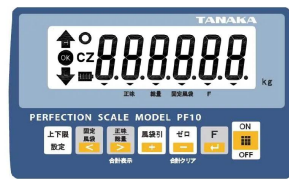

画像は、商品イメージです。

TANAKA

株式会社田中衡機工業所

画像は、表示部のイメージです。

(株)田中衡機工業所

シンプルで使いやすい！パーフェクションスケール デジタル台はかり PF10-300N

ひょう量：300kg

目量：0.1kg

メーカー販売価格（税抜）：¥151,200

販売価格（税抜）：¥113,400

価格は商品情報 PDF ダウンロード時のものです。

価格は商品本体のみの価格です。別途送料・手数料等がかかります。

発送予定日（目安）はサイトの商品ページをご確認ください。

お支払い方法ははかり商店のご利用ガイドをご確認ください。

コストパフォーマンスに優れたスタンダードデジタルスケール「PF10シリーズ」は、計量法による型式承認を取得した特定計量器で、取引・証明用の検定付デジタル台はかりです。

計量台と指示計を一体化したコンパクトタイプ
文字高30mmのバックライト付きLCD表示器
計量値の過不足を確認するチェッカー機能
検定合格品ですので、取引証明用に使用可能
オプションで、Bluetooth搭載可能

仕様表

下記の仕様表は該当する型式の仕様です。同じ製品シリーズでも型式の異なる場合は別の仕様となります。

商品番号	100800167
品名	パーフェクションスケール
型式	P F 1 0 - 3 0 0 N
ひょう量	3 0 0 kg
目量	0.1 kg
検定	検定付 精度等級：3級
積載面寸法	5 2 0 × 4 2 0 mm
外形寸法	W 4 2 0 × D 7 0 2 × H 8 4 5 ~ 8 8 0 mm 表示部を立てた時
表示方式	バックライト付き液晶表示 文字高 3 0 mm バックライト点灯時間及び輝度は変更可能
電源	・ A C アダプタ 入力：A C 1 0 0 V ・ 5 0 / 6 0 Hz 出力：D C 9 V ・ 3 0 0 mA ・ 単 2 乾電池 × 6 本 ・ D C 9 V 乾電池別売
電池寿命	アルカリ電池使用で約 1 8 0 時間 バックライトとブザー未使用・オプション無しの時
オートパワーオフ	・ ゼロ付近以下で無操作状態が設定時間続くと、電源がオフ ・ ゼロ付近超えで安定し、無操作状態が設定時間 × 2 続くと電源オフ 設定時間：デフォルト 5 分 ・ 0 ~ 9 9 分で変更可能
使用温度範囲	- 1 0 ~ 4 0 急な温度変化のある所では、使用しないでください。
標準付属品	A C アダプタ ・ 取扱説明書