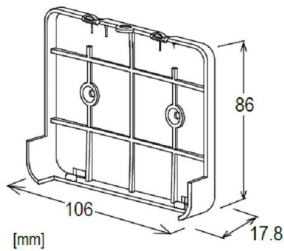

画像は、商品イメージです。

画像は、RTR-500NW/AW(別売品)を装着したイメージです。

画像は、参考寸法図です。

(株)ティアンドデイ

壁面アタッチメント TR-5WK1

メーカー販売価格(税抜)：¥2,000

販売価格(税抜)：¥2,000

価格は商品情報PDFダウンロード時のものです。

価格は商品本体のみの価格です。別途送料・手数料等がかかります。

発送予定日(目安)はサイトの商品ページをご確認ください。

お支払い方法ははかり商店のご利用ガイドをご確認ください。

RTR-500NW/AW用の壁面アタッチメントです。

対応機種：RTR-500NW/AW

仕様表

下記の仕様表は該当する型式の仕様です。同じ製品シリーズでも型式の異なる場合は別の仕様となります。

商品番号	302400035
------	-----------