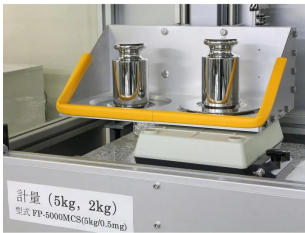

画像は、電子天びんの校正イメージです。

画像は、電子台はかりの校正イメージです。

画像は、5 kg分銅の校正イメージです。

(株)エー・アンド・デイ

JCSS校正証明書 (分銅用/E2/5-200)

販売価格 (税抜) : 見積もり依頼をしてください

価格は商品情報 PDF ダウンロード時のものです。

価格は商品本体のみの価格です。別途送料・手数料等がかかります。