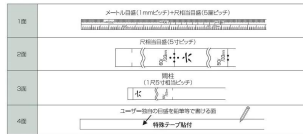

お支払い方法ははかり商店のご利用ガイドをご確認ください。

使用地域(目盛の違い)は、関東間用です。田舎間・江戸間とも呼ばれています。6尺を1間とした量の寸法をいい、関東地方を中心に最も一般的に使われている寸法です。

アルミ製ですので丈夫、しかも軽量です。木材と違い濡れても変形せず、しなりません。

アルミ製で丈夫・軽量

メートル目盛・尺相当目盛の併用目盛

見やすく取れにくい目盛を採用

持ち運びに便利な2分割式

#### 【主な用途】

尺杖として基礎の墨出し

使い捨て尺杖を作るマスター

シンワ測定株式会社

画像は、商品イメージです。

シンワ測定株式会社

画像は、各面のイメージです。

## 仕様表

下記の仕様表は該当する型式の仕様です。同じ製品シリーズでも型式の異なる場合は別の仕様となります。

商品番号	601565132
製品コード	6 5 1 3 2
製品名	アルミ尺杖 1 2 尺 併用目盛
長さ	接続時：3,680mm 分割時：1,840mm
長さの許容差	- 0.8 ~ + 1.3 mm
真直度	3.0 mm以内
本体サイズ	23 x 19 mm
製品質量	950g
材質	本体：アルミ 端部：ゴム
包装形態	箱入
JANコード	49 60910 65132 6