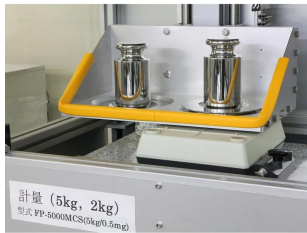

画像は、電子天びんの校正イメージです。

画像は、電子台はかりの校正イメージです。

画像は、5kg分銅の校正イメージです。

(株)エー・アンド・デイ

一般校正証明書 (分銅用/M1/5-200)

販売価格 (税抜) : 見積もり依頼をしてください

価格は商品情報 PDF ダウンロード時のものです。

価格は商品本体のみの価格です。別途送料・手数料等がかかります。