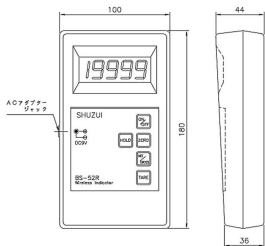

画像は、商品の使用イメージです。

株守随本店

手元で吊秤の操作、重量確認！

## 株守随本店 ハンディ表示受信機 BS52R

メーカー販売価格 (税抜) : ¥162,000

**販売価格 (税抜) : ¥158,000**

価格は商品情報 PDF ダウンロード時のものです。

価格は商品本体のみの価格です。別途送料・手数料等がかかります。

発送予定日 (目安) はサイトの商品ページをご確認ください。

お支払い方法ははかり商店のご利用ガイドをご確認ください。

ハンディ表示受信機 BS-52R は、SD-1000 より送られたデータを表示したり、手元での操作が可能です。

手元で操作・表示が可能

SHUZUI

株守随本店  
SHUZUI SCALES CO., LTD.

画像は、商品外形寸法の参考図です。

## 仕様表

下記の仕様表は該当する型式の仕様です。同じ製品シリーズでも型式の異なる場合は別の仕様となります。

商品番号	301200043
メーカー品番	-
製品名	ハンディ表示受信機
型番	B S - 5 2 R
シグナル入力	2.4 GHz・ブルートゥースワイヤレス
交信距離	30 m ~ 50 m 見通しよく遮蔽物がないこと
リモコンスイッチ	ゼロ・ネット/グロス・風袋・ホールド 1
表示方法	L C D表示・文字高17.8 mm
表示桁数	5桁：-9999 ~ 9999 2
使用温度範囲	-10 ~ 40
自重	約410g
電源	・単三アルカリ乾電池×4本 ・A Cアダプタ
消費電力	80 mA
乾電池持続時間	約30時間