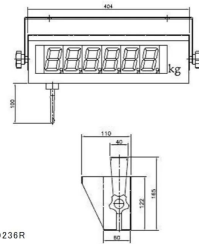

BLD236R 文字高57mm赤色LED

画像は、商品イメージです。

BLD236R

画像は、商品外形寸法の参考図です。

(株)守随本店

高輝度LED採用

(株)守随本店 大型表示受信機 BLD236R

メーカー販売価格(税抜)：¥188,000

**販売価格(税抜)：¥183,000**

価格は商品情報PDFダウンロード時のものです。

価格は商品本体のみの価格です。別途送料・手数料等がかかります。

発送予定日(目安)はサイトの商品ページをご確認ください。

お支払い方法ははかり商店のご利用ガイドをご確認ください。

大型受信表示機BLD236Rは、文字高が57mmの大型LED表示で、吊はかり本体の表示重量が離れた場所からはっきり見られます。

遠方からでもクリアにデータ確認  
見やすい高輝度赤色LED採用  
文字高：57mm

## 仕様表

下記の仕様表は該当する型式の仕様です。同じ製品シリーズでも型式の異なる場合は別の仕様となります。

商品番号	301200044
メーカー品番	-
製品名	大型表示受信機
型番	B L D 2 3 6 R
交信距離	約30～50m 見通しよく遮蔽物がないこと
表示方法	高輝度赤色LED表示・文字高5.7mm
表示桁数	6桁
使用温度範囲	-20～50
電源	AC100V