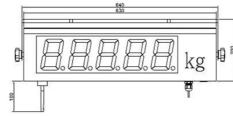

BLD405R 文字高100mm赤色LED

画像は、商品イメージです。

BLD405R

画像は、商品外形寸法の参考図です。

(株)守随本店

高輝度LED採用

(株)守随本店 大型表示受信機 BLD405R

メーカー販売価格(税抜)：¥372,000

**販売価格(税抜)：¥362,000**

価格は商品情報PDFダウンロード時のものです。

価格は商品本体のみの価格です。別途送料・手数料等がかかります。

発送予定日(目安)はサイトの商品ページをご確認ください。

お支払い方法ははかり商店のご利用ガイドをご確認ください。

大型受信表示機BLD405Rは、文字高が100mmの大型LED表示で、吊はかり本体の表示重量が離れた場所からはっきり見られます。

遠方からでもクリアにデータ確認  
見やすい高輝度赤色LED採用  
文字高：100mm

## 仕様表

下記の仕様表は該当する型式の仕様です。同じ製品シリーズでも型式の異なる場合は別の仕様となります。

商品番号	301200045
メーカー品番	-
製品名	大型表示受信機
型番	B L D 4 0 5 R
交信距離	約 3 0 ~ 5 0 m 見通しよく遮蔽物がないこと
表示方法	高輝度赤色 L E D 表示・文字高 1 0 0 mm
表示桁数	5 桁
使用温度範囲	- 2 0 ~ 5 0
電源	A C 1 0 0 V