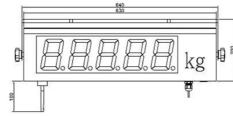

BLD405R 文字高100mm赤色LED

画像は、商品イメージです。

BLD405R

画像は、商品外形寸法の参考図です。

(株)守随本店

高輝度LED採用

(株)守随本店 大型表示受信機 BLD405R

メーカー販売価格(税抜)：¥372,000

**販売価格(税抜)：¥362,000**

価格は商品情報PDFダウンロード時のものです。

価格は商品本体のみの価格です。別途送料・手数料等がかかります。

発送予定日(目安)はサイトの商品ページをご確認ください。

お支払い方法ははかり商店のご利用ガイドをご確認ください。

大型受信表示機BLD405Rは、文字高が100mmの大型LED表示で、吊はかり本体の表示重量が離れた場所からはっきり見られます。

遠方からでもクリアにデータ確認  
見やすい高輝度赤色LED採用  
文字高：100mm

## 仕様表

下記の仕様表は該当する型式の仕様です。同じ製品シリーズでも型式の異なる場合は別の仕様となります。

|        |                          |
|--------|--------------------------|
| 商品番号   | 301200045                |
| メーカー品番 | -                        |
| 製品名    | 大型表示受信機                  |
| 型番     | B L D 4 0 5 R            |
| 交信距離   | 約30～50m<br>見通しよく遮蔽物がないこと |
| 表示方法   | 高輝度赤色LED表示・文字高100mm      |
| 表示桁数   | 5桁                       |
| 使用温度範囲 | -20～50                   |
| 電源     | AC100V                   |