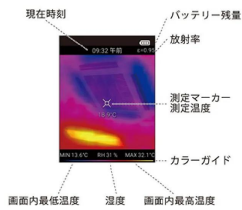

価格は商品情報 PDF ダウンロード時のものです。

価格は商品本体のみの価格です。別途送料・手数料等がかかります。

発送予定日 (目安) はサイトの商品ページをご確認ください。

お支払い方法ははかり商店のご利用ガイドをご確認ください。

サーモキャプチャー THG-01 は、温度分布を視覚で捉えて、温度異常を素早くチェックできます。色分けされた全ての画素に温度情報があり、気になる場所をタッチすれば、その温度が確認できます。保存した静止画には、温度情報も一緒に保存されていますので、後から気になる場所を確認することも可能です。

画面上の個々の画素全ての温度情報を保有
熱画像と可視画像のカンタン重ね合わせ機能搭載
最高 380 までの幅広い測定範囲
放射率の設定が可能
湿度センサーを内蔵
タッチパネルを採用
オートパワーオフ機能搭載
新機能追加のファームウェアで、さらに便利に！

CUSTOM

画像是、画面側の商品イメージです。

株式会社カスタム

CUSTOM

画像是、カメラ側左側面よりの商品イメージです。

株式会社カスタム

CUSTOM

画像是、カメラ側右側面よりの商品イメージです。

株式会社カスタム

CUSTOM

画像是、カメラ側の商品イメージです。

株式会社カスタム

CUSTOM

画像是、画面のイメージです。

株式会社カスタム

CUSTOM

画像是、商品の各部名称です。

株式会社カスタム

仕様表

下記の仕様表は該当する型式の仕様です。同じ製品シリーズでも型式の異なる場合は別の仕様となります。

商品番号	401410055
製品名	サーモキャプチャー®
型式	T H G - 0 1
測定項目	温度・湿度
測定範囲:温度	温度： - 2 0 ~ 3 8 0 湿度： 0 ~ 8 0 %RH
分解能	温度： 0 . 1 湿度： 1 %RH
測定精度	温度： ± 2 %rdgまたは± 2 の大きい方 湿度： ± 5 %RH at 2 5 ・ 3 0 ~ 7 0 %RH
放射率補正	0 . 0 1 ~ 1 . 0 0 : 0 . 0 1 単位で設定
測定波長	8 ~ 1 1 . 5 μ m
センサタイプ	温度： 3 2 × 3 2 赤外線温度センサ 湿度： 内蔵湿度センサ 映像： C M O S センサ
解像度	3 2 × 3 2 (1 , 0 2 4) ピクセル
可視カメラ分解能	0 . 2 メガピクセル
測定視野角	3 3 ° × 3 3 °
フォーカス	固定
最低焦点距離	0 . 1 m
フレームレート	6 Hz
表示器	2 . 8 型カラー L C D ・ タッチパネル
画像フォーマット	静止画： BMP ・ JPEG 動画： MP4
使用温湿度	温度： - 1 0 ~ 5 0 湿度： 0 ~ 8 5 %RH ・ 但し、結露のないこと
保存温湿度	温度： - 2 0 ~ 6 0 湿度： 8 0 %RH以下 ・ 但し、結露のないこと
P C 接続	U S B 接続： 画像転送 ・ バッテリー充電 2
外形寸法	約 H 2 1 5 × W 6 6 × D 4 8 mm
本体質量	約 2 2 0 g
電源	3 . 7 V リチウム充電電池 ・ 2 5 0 0 mAh 交換不可
連続使用可能時間	約 6 時間 ・ フル充電にて 3
オートパワーオフ	3 0 秒 ~ 3 0 分 3 0 秒 : 3 0 秒単位で設定 0 分 0 秒は 1 0 秒で表示 O F F
校正	可： 温度のみ
付属品	取扱説明書(保証書付き) U S B ケーブル ・ キャリングケース
J A N コード	49 83621 20017 1