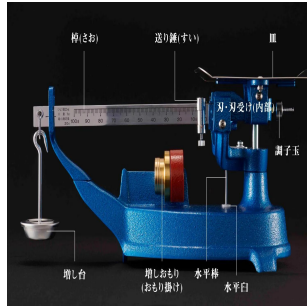

型式毎に仕様が異なります

(株)田中衡機工業所

上皿さおはかり用増し台

販売価格(税抜)：見積もり依頼をしてください

価格は商品情報 PDF ダウンロード時のものです。

価格は商品本体のみの価格です。別途送料・手数料等がかかります。

発送予定日(目安)はサイトの商品ページをご確認ください。

お支払い方法ははかり商店のご利用ガイドをご確認ください。

- ・型式・ひょう量毎に仕様が異なります
- ・ご使用中の上棹はかりの型式・ひょう量を指定して問い合わせください