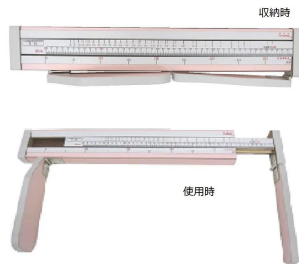

Y S-Series

画像は、商品イメージです。

画像は、商品イメージです。

(有)吉田製作所

アナログ式身長計

Y S 8 0 2 - P 乳児用身長計 三ツ折(折りたたみ式) : 合板製・ピンク・90cm

測定範囲 : 450 ~ 900mm

メーカー販売価格(税抜) : オープン価格

販売価格(税抜) : ￥17,450

価格は商品情報 PDF ダウンロード時のものです。

価格は商品本体のみの価格です。別途送料・手数料等がかかります。

発送予定日(目安)はサイトの商品ページをご確認ください。

お支払い方法ははかり商店のご利用ガイドをご確認ください。

乳児用身長計の測定方法は、まず乳児の頭をヘッド部に合わせるように寝かせます。そして、脚部の測定板(カーソル)を移動させ測定を行います。

本器は、折りたたみ式で、薄型・コンパクトな形状です。持ち運びや収納に大変便利です。

可愛らしいピンク色のメラミン樹脂化粧合板を使用しています。

目盛版には、男女別月齢標準目盛が表示されています。発育状況把握の参考になります。

目盛版は、ホワイトの2色印刷です。見やすく鮮明です。

カーソルは、溝式で軽快にスライドします。

シックハウス対応です。

ご注文にあたって

- ・こちらの商品は、個人宅への配送を行っておりません。
- ・ご注文時に、「会社名」「屋号」のお知らせください。

Y S-Series

画像は、目盛版の読み取りイメージです。

Y S-Series

画像は、薄型の商品イメージです。

仕様表

下記の仕様表は該当する型式の仕様です。同じ製品シリーズでも型式の異なる場合は別の仕様となります。

商品番号	602700012
品名	乳児用身長計 三ツ折
型番	Y S 8 0 2 - P
種類	9 0 cm : 乳児用
測定範囲	4 5 0 ~ 9 0 0 mm
最小目盛	1 mm
材質	メラミン樹脂化粧合板・ポリ合板
大きさ	測定時 : W 5 3 5 × D 9 5 mm × H 6 5 mm 収納時 : W 5 3 5 ~ 9 8 5 × D 2 9 5 mm × H 6 5 mm
製品重量	約 1 kg