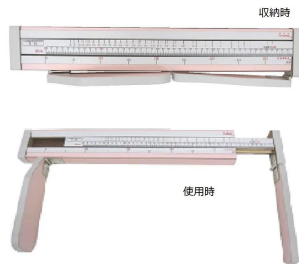

## Y S-Series

画像は、商品イメージです。

画像は、商品イメージです。

(有)吉田製作所

アナログ式身長計

Y S 8 0 2 - P 乳児用身長計 三ツ折(折りたたみ式) : 合板製・ピンク・90cm

測定範囲 : 450 ~ 900mm

メーカー販売価格(税抜) : オープン価格

**販売価格(税抜) : ￥17,450**

価格は商品情報 PDF ダウンロード時のものです。

価格は商品本体のみの価格です。別途送料・手数料等がかかります。

発送予定日(目安)はサイトの商品ページをご確認ください。

お支払い方法ははかり商店のご利用ガイドをご確認ください。

乳児用身長計の測定方法は、まず乳児の頭をヘッド部に合わせるように寝かせます。そして、脚部の測定板(カーソル)を移動させ測定を行います。

本器は、折りたたみ式で、薄型・コンパクトな形状です。持ち運びや収納に大変便利です。

可愛らしいピンク色のメラミン樹脂化粧合板を使用しています。

目盛版には、男女別月齢標準目盛が表示されています。発育状況把握の参考になります。

目盛版は、ホワイトの2色印刷です。見やすく鮮明です。

カーソルは、溝式で軽快にスライドします。

シックハウス対応です。

ご注文にあたって

- ・こちらの商品は、個人宅への配送を行っておりません。
- ・ご注文時に、「会社名」「屋号」のお知らせください。

## 仕様表

下記の仕様表は該当する型式の仕様です。同じ製品シリーズでも型式の異なる場合は別の仕様となります。

商品番号	602700012
品名	乳児用身長計 三ツ折
型番	Y S 8 0 2 - P
種類	9 0 cm : 乳児用
測定範囲	4 5 0 ~ 9 0 0 mm
最小目盛	1 mm
材質	メラミン樹脂化粧合板・ポリ合板
大きさ	測定時 : W 5 3 5 × D 9 5 mm × H 6 5 mm 収納時 : W 5 3 5 ~ 9 8 5 × D 2 9 5 mm × H 6 5 mm
製品重量	約 1 kg