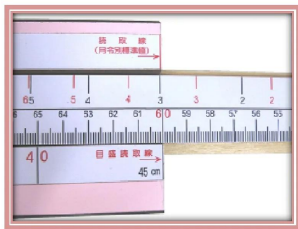

**販売価格(税抜) : ￥17,450**

価格は商品情報 PDF ダウンロード時のものです。

価格は商品本体のみの価格です。別途送料・手数料等がかかります。

発送予定日(目安)はサイトの商品ページをご確認ください。

お支払い方法ははかり商店のご利用ガイドをご確認ください。

乳児用身長計の測定方法は、まず乳児の頭をヘッド部に合わせるように寝かせます。そして、脚部の測定板(カーソル)を移動させ測定を行います。

本器は、折りたたみ式で、薄型・コンパクトな形状です。持ち運びや収納に大変便利です。

可愛らしいピンク色のメラミン樹脂化粧合板を使用しています。

目盛版には、男女別月齢標準目盛が表示されています。発育状況把握の参考になります。

目盛版は、ホワイトの2色印刷です。見やすく鮮明です。

カーソルは、溝式で軽快にスライドします。

シックハウス対応です。

ご注文にあたって

- ・こちらの商品は、個人宅への配送を行っておりません。
- ・ご注文時に、「会社名」「屋号」のお知らせください。

## Y S-Series

画像は、目盛版の読み取りイメージです。

## 仕様表

下記の仕様表は該当する型式の仕様です。同じ製品シリーズでも型式の異なる場合は別の仕様となります。

商品番号	602700012
品名	乳児用身長計 三ツ折
型番	Y S 8 0 2 - P
種類	9 0 cm : 乳児用
測定範囲	4 5 0 ~ 9 0 0 mm
最小目盛	1 mm
材質	メラミン樹脂化粧合板・ポリ合板
大きさ	測定時 : W 5 3 5 × D 9 5 mm × H 6 5 mm 収納時 : W 5 3 5 ~ 9 8 5 × D 2 9 5 mm × H 6 5 mm
製品重量	約 1 kg