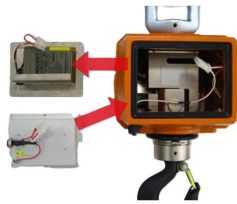

SHIZUI
SHIZUI SCALES CO., LTD.

画像は、乾電池仕様に変更するイメージです。

(株)守随本店

使用頻度が少ない・充電するのが難しい現場での使用に最適!!

(株)守随本店 ハンディコスモ を乾電池仕様に変更：本体のみ使用の場合・新品ご購入時

本体のみでご使用のお客様は、ご購入後にお客様でも仕様変更が可能ですが、センドバックでのメーカー対応も可能です。ぜひ、お問い合わせ下さい。

メーカー販売価格（税抜）：¥23,000

販売価格（税抜）：¥22,500

価格は商品情報 PDF ダウンロード時のものです。

価格は商品本体のみの価格です。別途送料・手数料等がかかります。

発送予定日（目安）はサイトの商品ページをご確認ください。

お支払い方法ははかり商店のご利用ガイドをご確認ください。

新品出荷時のメーカーオプションです。

乾電池仕様は、使用頻度の少ないお客様や、充電するのが難しい現場での使用にも最適です。

電源を気にせず使えるため、農閑期のある農家の皆様にもおすすめです。

ハンディコスモ のバッテリーを乾電池ボックスに変更します。このオプションに変更しますと、バッテリーは使用できません。

連続使用時間：約 1.5 時間

市販の単 2 乾電池 4 本で使用可能

国家検定ありとなし、どちらも対応可能

連続使用時間は、使用状況などにより変わります。