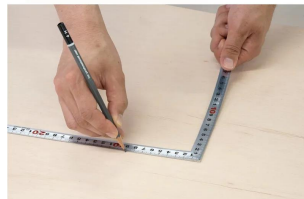

JIS適合品
シルバー仕上げ
表裏同目
焼入加工で強度と適度な弾性
墨付けでにじまない
一般校正の校正証明書発行可能

【主な用途】

墨付け
直角・長さ測定
ケガキ作業

十二支のご指定が可能です。ご指定が無い場合は、何かしらの干支が付きまます。

ご指定された干支の在庫がない場合は、納期未定となりますのでご注意ください。

ご要望の方は、お問い合わせをお願い致します。

画像は、目盛のイメージです。

画像は、目盛のイメージです。

画像は、角厚のイメージです。

画像は、商品の使用イメージです。

仕様表

下記の仕様表は該当する型式の仕様です。同じ製品シリーズでも型式の異なる場合は別の仕様となります。

商品番号	601510294
製品コード	1 0 2 9 4
製品名	曲尺 角厚 シルバー 3 0 cm 表裏同目
形状	角部：角厚 竿部：溝付
表目盛・長枝	外目盛：3 0 cm 内目盛：なし
表目盛・短枝	外目盛：1 5 cm 内目盛：なし
裏目盛・長枝	外目盛：3 0 cm 内目盛：なし
裏目盛・短枝	外目盛：1 5 cm 内目盛：なし
直角度	1 0 0 mmにつき 0.1 mm以下
長さの許容差	± 0.2 mm
長枝サイズ	長さ 3 2 0 × 巾 1 5 × 厚さ 1.4 mm
短枝サイズ	長さ 1 6 0 × 巾 1 5 × 厚さ 1.4 mm
製品質量	6 0 g
材質	ステンレス
包装形態	ビニールケース
J A Nコード	49 60910 10294 1

機能一覧

下記の機能はこの商品シリーズの機能です。オプション追加時のものも含まれます。詳しくはお問い合わせください。

長さ測定	艶消し加工	エッチング加工	赤数字入	十二支付
両面目盛	J I S 適合品	表裏同目	一般校正可能	

商品情報はQRコードからもご確認頂けます