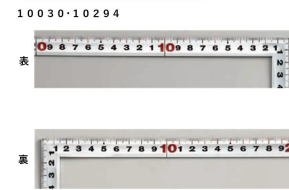

・表/外目盛 : 15cm・表/内目盛 : なし
・裏/外目盛 : 15cm・裏/内目盛 : なし

メーカー販売価格(税抜) : ¥5,750

販売価格(税抜) : ¥3,765

価格は商品情報PDFダウンロード時のものです。

価格は商品本体のみの価格です。別途送料・手数料等がかかります。

発送予定日(目安)はサイトの商品ページをご確認ください。

お支払い方法ははかり商店のご利用ガイドをご確認ください。

曲尺角厚シルバーは、墨つけの際に墨がにじまず、指で押さえやすい溝付形状で、目盛部分が表面の反射を抑えたシルバー加工で目盛が読み取りやすくなっています。また、読み取りやすい大きな目盛数字になっています。

JIS適合品
シルバー仕上げ
表裏同目
焼入加工で強度と適度な弾性
墨付けでにじまない
一般校正の校正証明書発行可能

【主な用途】

墨付け
直角・長さ測定
ケガキ作業

十二支のご指定が可能です。ご指定が無い場合は、何かしらの干支が付きまます。

ご指定された干支の在庫がない場合は、納期未定となりますのでご注意ください。

ご要望の方は、お問い合わせをお願い致します。

画像は、目盛のイメージです。

画像は、目盛のイメージです。

画像は、角厚のイメージです。

画像は、商品の使用イメージです。

仕様表

下記の仕様表は該当する型式の仕様です。同じ製品シリーズでも型式の異なる場合は別の仕様となります。

商品番号	601510294
製品コード	1 0 2 9 4
製品名	曲尺 角厚 シルバー 3 0 cm 表裏同目
形状	角部：角厚 竿部：溝付
表目盛・長枝	外目盛：3 0 cm 内目盛：なし
表目盛・短枝	外目盛：1 5 cm 内目盛：なし
裏目盛・長枝	外目盛：3 0 cm 内目盛：なし
裏目盛・短枝	外目盛：1 5 cm 内目盛：なし
直角度	1 0 0 mmにつき 0.1 mm以下
長さの許容差	± 0.2 mm
長枝サイズ	長さ 3 2 0 × 巾 1 5 × 厚さ 1.4 mm
短枝サイズ	長さ 1 6 0 × 巾 1 5 × 厚さ 1.4 mm
製品質量	6 0 g
材質	ステンレス
包装形態	ビニールケース
J A Nコード	49 60910 10294 1

機能一覧

下記の機能はこの商品シリーズの機能です。オプション追加時のものも含まれます。詳しくはお問い合わせください。

長さ測定	艶消し加工	エッチング加工	赤数字入	十二支付
両面目盛	J I S 適合品	表裏同目	一般校正可能	

商品情報はQRコードからもご確認頂けます