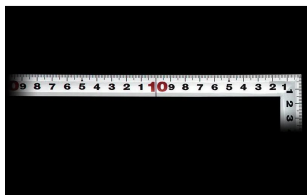

画像は、商品イメージです。

画像は、商品イメージです。

シンワ測定(株)

光の反射を抑えた艶消し加工

10294 : 曲尺角厚シルバー 30cm
表裏同目 : JIS適合・十二支付・赤字数字入

長枝

・表/外目盛 : 30cm・表/内目盛 : なし
・裏/外目盛 : 30cm・裏/内目盛 : なし

短枝

・表/外目盛 : 15cm・表/内目盛 : なし
・裏/外目盛 : 15cm・裏/内目盛 : なし

メーカー販売価格(税抜) : ¥5,750

販売価格(税抜) : ¥3,765

価格は商品情報PDFダウンロード時のものです。

価格は商品本体のみの価格です。別途送料・手数料等がかかります。

発送予定日(目安)はサイトの商品ページをご確認ください。

お支払い方法ははかり商店のご利用ガイドをご確認ください。

曲尺角厚シルバーは、墨つけの際に墨がにじまず、指で押さえやすい溝付形状で、目盛部分が表面の反射を抑えたシルバー加工で目盛が読み取りやすくなっています。また、読み取りやすい大きな目盛数字になっています。

JIS適合品
シルバー仕上げ
表裏同目
焼入加工で強度と適度な弾性
墨付けでにじまない
一般校正の校正証明書発行可能

【主な用途】

墨付け
直角・長さ測定
ケガキ作業

十二支のご指定が可能です。ご指定が無い場合は、何かしらの干支が付きまます。

ご指定された干支の在庫がない場合は、納期未定となりますのでご注意ください。

ご要望の方は、お問い合わせをお願い致します。

画像は、目盛のイメージです。

画像は、目盛のイメージです。

画像は、角厚のイメージです。

画像は、商品の使用イメージです。

仕様表

下記の仕様表は該当する型式の仕様です。同じ製品シリーズでも型式の異なる場合は別の仕様となります。

商品番号	601510294
製品コード	1 0 2 9 4
製品名	曲尺 角厚 シルバー 3 0 cm 表裏同目
形状	角部：角厚 竿部：溝付
表目盛・長枝	外目盛：3 0 cm 内目盛：なし
表目盛・短枝	外目盛：1 5 cm 内目盛：なし
裏目盛・長枝	外目盛：3 0 cm 内目盛：なし
裏目盛・短枝	外目盛：1 5 cm 内目盛：なし
直角度	1 0 0 mmにつき 0.1 mm以下
長さの許容差	± 0.2 mm
長枝サイズ	長さ 3 2 0 × 巾 1 5 × 厚さ 1.4 mm
短枝サイズ	長さ 1 6 0 × 巾 1 5 × 厚さ 1.4 mm
製品質量	6 0 g
材質	ステンレス
包装形態	ビニールケース
J A Nコード	49 60910 10294 1