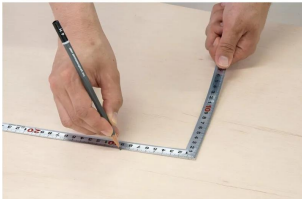

表面処理：シルバー仕上げ  
読み取りやすい大きな目盛数字  
墨付け時ににじまず、指で抑えやすい形状  
強度と適度な弾性を持たせる焼入れ加工

### 【用途】

各種墨付け  
直角・長さ測定  
ケガキ作業

十二支のご指定が可能です。ご指定が無い場合は、何かしらの干支が付きます。

ご指定された干支の在庫がない場合は、納期未定となりますのでご注意ください。

ご要望の方は、お問い合わせをお願い致します。

シンワ 測定株式会社  
画像は、目盛のイメージです。

シンワ 測定株式会社  
画像は、目盛のイメージです。

シンワ 測定株式会社  
画像は、角厚のイメージです。

シンワ 測定株式会社  
画像は、商品の使用イメージです。

## 仕様表

下記の仕様表は該当する型式の仕様です。同じ製品シリーズでも型式の異なる場合は別の仕様となります。

商品番号	601510553
製品コード	1 0 5 5 3
製品名	曲尺 角厚 シルバー 1尺5寸 表裏同目
形状	角部：角厚 竿部：溝付
表目盛・長枝	外目盛：1尺5寸 内目盛：なし
表目盛・短枝	外目盛：7.5寸 内目盛：なし
裏目盛・長枝	外目盛：1尺5寸 内目盛：なし
裏目盛・短枝	外目盛：7.5寸 内目盛：なし
直角度	100mmにつき0.1mm以下
長さの許容差	±0.2mm
長枝サイズ	長さ485×巾15×厚さ1.4mm
短枝サイズ	長さ242.5×巾15×厚さ1.4mm
製品質量	86g
材質	ステンレス
包装形態	ビニールケース
JANコード	49 60910 10553 9