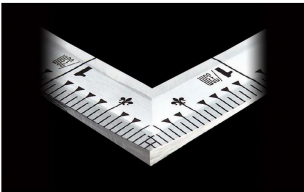

表面処理：シルバー仕上げ  
読み取りやすい大きな目盛数字  
墨付け時ににじまず、指で抑えやすい形状  
強度と適度な弾性を持たせる焼入れ加工

### 【用途】

各種墨付け  
直角・長さ測定  
ケガキ作業

十二支のご指定が可能です。ご指定が無い場合は、何かしらの干支が付きます。

ご指定された干支の在庫がない場合は、納期未定となりますのでご注意ください。

ご要望の方は、お問い合わせをお願い致します。

シンワ 測定株式会社  
画像は、目盛のイメージです。

シンワ 測定株式会社  
画像は、目盛のイメージです。

シンワ 測定株式会社  
画像は、角厚のイメージです。

シンワ 測定株式会社  
画像は、商品の使用イメージです。

## 仕様表

下記の仕様表は該当する型式の仕様です。同じ製品シリーズでも型式の異なる場合は別の仕様となります。

商品番号	601510553
製品コード	1 0 5 5 3
製品名	曲尺 角厚 シルバー 1尺5寸 表裏同目
形状	角部：角厚 竿部：溝付
表目盛・長枝	外目盛：1尺5寸 内目盛：なし
表目盛・短枝	外目盛：7.5寸 内目盛：なし
裏目盛・長枝	外目盛：1尺5寸 内目盛：なし
裏目盛・短枝	外目盛：7.5寸 内目盛：なし
直角度	100mmにつき0.1mm以下
長さの許容差	±0.2mm
長枝サイズ	長さ485×巾15×厚さ1.4mm
短枝サイズ	長さ242.5×巾15×厚さ1.4mm
製品質量	86g
材質	ステンレス
包装形態	ビニールケース
JANコード	49 60910 10553 9