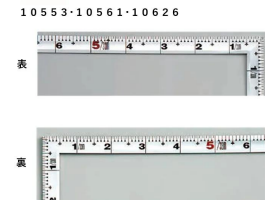

表面処理：シルバー仕上げ  
読み取りやすい大きな目盛数字  
墨付け時ににじまず、指で押さえやすい形状  
強度と適度な弾性を持たせる焼入れ加工

### 【用途】

各種墨付け  
直角・長さ測定  
ケガキ作業

十二支のご指定が可能です。ご指定が無い場合は、何かしらの干支が付きます。

ご指定された干支の在庫がない場合は、納期未定となりますのでご注意ください。

ご要望の方は、お問い合わせをお願い致します。

シンワ 測定株式会社  
画像は、目盛のイメージです。

シンワ 測定株式会社  
画像は、目盛のイメージです。

シンワ 測定株式会社  
画像は、角厚のイメージです。

シンワ 測定株式会社  
画像は、商品の使用イメージです。

## 仕様表

下記の仕様表は該当する型式の仕様です。同じ製品シリーズでも型式の異なる場合は別の仕様となります。

商品番号	601510553
製品コード	1 0 5 5 3
製品名	曲尺 角厚 シルバー 1尺5寸 表裏同目
形状	角部：角厚 竿部：溝付
表目盛・長枝	外目盛：1尺5寸 内目盛：なし
表目盛・短枝	外目盛：7.5寸 内目盛：なし
裏目盛・長枝	外目盛：1尺5寸 内目盛：なし
裏目盛・短枝	外目盛：7.5寸 内目盛：なし
直角度	100mmにつき0.1mm以下
長さの許容差	±0.2mm
長枝サイズ	長さ485×巾15×厚さ1.4mm
短枝サイズ	長さ242.5×巾15×厚さ1.4mm
製品質量	86g
材質	ステンレス
包装形態	ビニールケース
JANコード	49 60910 10553 9