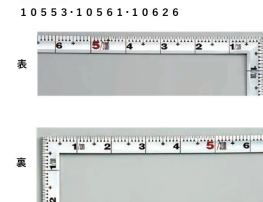

表面処理：シルバー仕上げ  
読み取りやすい大きな目盛数字  
墨付け時ににじまず、指で抑えやすい形状  
強度と適度な弾性を持たせる焼入れ加工

### 【用途】

各種墨付け  
直角・長さ測定  
ケガキ作業

十二支のご指定が可能です。ご指定が無い場合は、何かしらの干支が付きます。

ご指定された干支の在庫がない場合は、納期未定となりますのでご注意ください。

ご要望の方は、お問い合わせをお願い致します。

シンワ 測定株式会社  
画像は、目盛のイメージです。

シンワ 測定株式会社  
画像は、目盛のイメージです。

シンワ 測定株式会社  
画像は、角厚のイメージです。

シンワ 測定株式会社  
画像は、商品の使用イメージです。

## 仕様表

下記の仕様表は該当する型式の仕様です。同じ製品シリーズでも型式の異なる場合は別の仕様となります。

商品番号	601510553
製品コード	1 0 5 5 3
製品名	曲尺 角厚 シルバー 1尺5寸 表裏同目
形状	角部：角厚 竿部：溝付
表目盛・長枝	外目盛：1尺5寸 内目盛：なし
表目盛・短枝	外目盛：7.5寸 内目盛：なし
裏目盛・長枝	外目盛：1尺5寸 内目盛：なし
裏目盛・短枝	外目盛：7.5寸 内目盛：なし
直角度	100mmにつき0.1mm以下
長さの許容差	±0.2mm
長枝サイズ	長さ485×巾15×厚さ1.4mm
短枝サイズ	長さ242.5×巾15×厚さ1.4mm
製品質量	86g
材質	ステンレス
包装形態	ビニールケース
JANコード	49 60910 10553 9