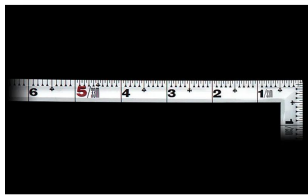

**販売価格(税抜)：¥3,929**

価格は商品情報 PDF ダウンロード時のものです。

価格は商品本体のみの価格です。別途送料・手数料等がかかります。

発送予定日(目安)はサイトの商品ページをご確認ください。

お支払い方法ははかり商店のご利用ガイドをご確認ください。

曲尺角厚シルバーは、墨つけの際に墨がにじまず、指で押さえやすい溝付形状で、目盛部分が表面の反射を抑えたシルバー加工で目盛が読み取りやすくなっています。また、読み取りやすい大きな目盛数字になっています。

表面処理：シルバー仕上げ  
読み取りやすい大きな目盛数字  
墨付け時ににじまず、指で押さえやすい形状  
強度と適度な弾性を持たせる焼入れ加工

### 【用途】

各種墨付け  
直角・長さ測定  
ケガキ作業

十二支のご指定が可能です。ご指定が無い場合は、何かしらの干支が付きます。

ご指定された干支の在庫がない場合は、納期未定となりますのでご注意ください。

ご要望の方は、お問い合わせをお願い致します。

シンワ 測定株式会社  
画像は、目盛のイメージです。

シンワ 測定株式会社  
画像は、目盛のイメージです。

シンワ 測定株式会社  
画像は、角厚のイメージです。

## 仕様表

下記の仕様表は該当する型式の仕様です。同じ製品シリーズでも型式の異なる場合は別の仕様となります。

商品番号	601510553
製品コード	1 0 5 5 3
製品名	曲尺 角厚 シルバー 1尺5寸 表裏同目
形状	角部：角厚 竿部：溝付
表目盛・長枝	外目盛：1尺5寸 内目盛：なし
表目盛・短枝	外目盛：7.5寸 内目盛：なし
裏目盛・長枝	外目盛：1尺5寸 内目盛：なし
裏目盛・短枝	外目盛：7.5寸 内目盛：なし
直角度	100mmにつき0.1mm以下
長さの許容差	±0.2mm
長枝サイズ	長さ485×巾15×厚さ1.4mm
短枝サイズ	長さ242.5×巾15×厚さ1.4mm
製品質量	86g
材質	ステンレス
包装形態	ビニールケース
JANコード	49 60910 10553 9