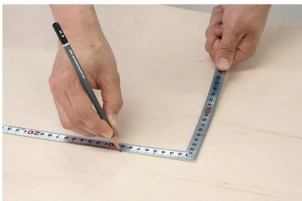

表面処理：シルバー仕上げ  
読み取りやすい大きな目盛数字  
墨付け時ににじまず、指で押さえやすい形状  
強度と適度な弾性を持たせる焼入れ加工

### 【用途】

各種墨付け  
直角・長さ測定  
ケガキ作業

十二支のご指定が可能です。ご指定が無い場合は、何かしらの干支が付きます。

ご指定された干支の在庫がない場合は、納期未定となりますのでご注意ください。

ご要望の方は、お問い合わせをお願い致します。

シンワ 測定株式会社  
画像は、目盛のイメージです。

シンワ 測定株式会社  
画像は、目盛のイメージです。

シンワ 測定株式会社  
画像は、角厚のイメージです。

シンワ 測定株式会社  
画像は、商品の使用イメージです。

## 仕様表

下記の仕様表は該当する型式の仕様です。同じ製品シリーズでも型式の異なる場合は別の仕様となります。

商品番号	601510553
製品コード	1 0 5 5 3
製品名	曲尺 角厚 シルバー 1尺5寸 表裏同目
形状	角部：角厚 竿部：溝付
表目盛・長枝	外目盛：1尺5寸 内目盛：なし
表目盛・短枝	外目盛：7.5寸 内目盛：なし
裏目盛・長枝	外目盛：1尺5寸 内目盛：なし
裏目盛・短枝	外目盛：7.5寸 内目盛：なし
直角度	100mmにつき0.1mm以下
長さの許容差	±0.2mm
長枝サイズ	長さ485×巾15×厚さ1.4mm
短枝サイズ	長さ242.5×巾15×厚さ1.4mm
製品質量	86g
材質	ステンレス
包装形態	ビニールケース
JANコード	49 60910 10553 9