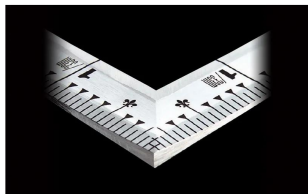

表面処理：シルバー仕上げ  
読み取りやすい大きな目盛数字  
墨付け時ににじまず、指で押さえやすい形状  
強度と適度な弾性を持たせる焼入れ加工

### 【用途】

各種墨付け  
直角・長さ測定  
ケガキ作業

十二支のご指定が可能です。ご指定が無い場合は、何かしらの干支が付きます。

ご指定された干支の在庫がない場合は、納期未定となりますのでご注意ください。

ご要望の方は、お問い合わせをお願い致します。

シンワ 測定株式会社  
画像は、目盛のイメージです。

シンワ 測定株式会社  
画像は、目盛のイメージです。

シンワ 測定株式会社  
画像は、角厚のイメージです。

シンワ 測定株式会社  
画像は、商品の使用イメージです。

## 仕様表

下記の仕様表は該当する型式の仕様です。同じ製品シリーズでも型式の異なる場合は別の仕様となります。

商品番号	601510553
製品コード	1 0 5 5 3
製品名	曲尺 角厚 シルバー 1尺5寸 表裏同目
形状	角部：角厚 竿部：溝付
表目盛・長枝	外目盛：1尺5寸 内目盛：なし
表目盛・短枝	外目盛：7.5寸 内目盛：なし
裏目盛・長枝	外目盛：1尺5寸 内目盛：なし
裏目盛・短枝	外目盛：7.5寸 内目盛：なし
直角度	100mmにつき0.1mm以下
長さの許容差	±0.2mm
長枝サイズ	長さ485×巾15×厚さ1.4mm
短枝サイズ	長さ242.5×巾15×厚さ1.4mm
製品質量	86g
材質	ステンレス
包装形態	ビニールケース
JANコード	49 60910 10553 9