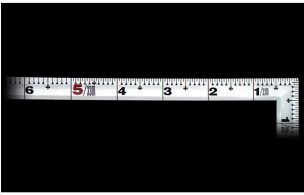

**販売価格(税抜)：¥3,929**

価格は商品情報 PDF ダウンロード時のものです。

価格は商品本体のみの価格です。別途送料・手数料等がかかります。

発送予定日(目安)はサイトの商品ページをご確認ください。

お支払い方法ははかり商店のご利用ガイドをご確認ください。

曲尺角厚シルバーは、墨つけの際に墨がにじまず、指で押さえやすい溝付形状で、目盛部分が表面の反射を抑えたシルバー加工で目盛が読み取りやすくなっています。また、読み取りやすい大きな目盛数字になっています。

表面処理：シルバー仕上げ  
読み取りやすい大きな目盛数字  
墨付け時ににじまず、指で抑えやすい形状  
強度と適度な弾性を持たせる焼入れ加工

### 【用途】

各種墨付け  
直角・長さ測定  
ケガキ作業

十二支のご指定が可能です。ご指定が無い場合は、何かしらの干支が付きます。

ご指定された干支の在庫がない場合は、納期未定となりますのでご注意ください。

ご要望の方は、お問い合わせをお願い致します。

シンワ 測定株式会社  
画像は、目盛のイメージです。

シンワ 測定株式会社  
画像は、目盛のイメージです。

シンワ 測定株式会社  
画像は、角厚のイメージです。

## 仕様表

下記の仕様表は該当する型式の仕様です。同じ製品シリーズでも型式の異なる場合は別の仕様となります。

商品番号	601510553
製品コード	1 0 5 5 3
製品名	曲尺 角厚 シルバー 1尺5寸 表裏同目
形状	角部：角厚 竿部：溝付
表目盛・長枝	外目盛：1尺5寸 内目盛：なし
表目盛・短枝	外目盛：7.5寸 内目盛：なし
裏目盛・長枝	外目盛：1尺5寸 内目盛：なし
裏目盛・短枝	外目盛：7.5寸 内目盛：なし
直角度	100mmにつき0.1mm以下
長さの許容差	±0.2mm
長枝サイズ	長さ485×巾15×厚さ1.4mm
短枝サイズ	長さ242.5×巾15×厚さ1.4mm
製品質量	86g
材質	ステンレス
包装形態	ビニールケース
JANコード	49 60910 10553 9