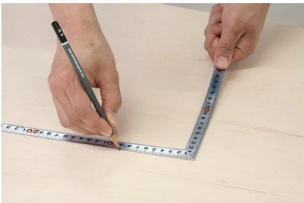

画像は、商品イメージです。

画像は、商品表面のイメージです。

画像は、商品裏面のイメージです。

画像は、目盛のイメージです。

10011・10012・10027

画像は、目盛のイメージです。

画像は、角厚のイメージです。

画像は、商品の使用イメージです。

## シンワ測定(株)

光の反射を抑えた艶消し加工

10012：曲尺角厚シルバー  
50cm/1尺6寸 併用目盛  
日本一：十二支付・赤数字入

長枝

- ・表/外目盛：50cm・表/内目盛：なし
- ・裏/外目盛：1尺6寸・裏/内目盛：なし

短枝

- ・表/外目盛：25cm・表/内目盛：なし
- ・裏/外目盛：8寸・裏/内目盛：なし

メーカー販売価格(税抜)：¥6,100

- 表面処理：シルバー仕上げ
- 読み取りやすい大きな目盛数字
- 墨付け時ににじまず、指で抑えやすい形状
- 強度と適度な弾性を持たせる焼入れ加工
- メートルと尺相当の併用目盛
- 一般校正の校正証明書発行可能

## 仕様表

下記の仕様表は該当する型式の仕様です。同じ製品シリーズでも型式の異なる場合は別の仕様となります。

|        |                                     |
|--------|-------------------------------------|
| 商品番号   | 601510012                           |
| 製品コード  | 1 0 0 1 2                           |
| 製品名    | 曲尺 角厚 シルバー 5 0 cm/ 1 尺 6 寸 併用目盛 日本一 |
| 形状     | 角部：角厚<br>竿部：溝付                      |
| 表目盛・長枝 | 外目盛：5 0 cm<br>内目盛：なし                |
| 表目盛・短枝 | 外目盛：2 5 cm<br>内目盛：なし                |
| 裏目盛・長枝 | 外目盛：1 尺 6 寸<br>内目盛：なし               |
| 裏目盛・短枝 | 外目盛：8 寸<br>内目盛：なし                   |
| 直角度    | 1 0 0 mmにつき 0.1 mm以下                |
| 長さの許容差 | ± 0.2 mm                            |
| 長枝サイズ  | 長さ 5 2 0 × 巾 1 5 × 厚さ 1.4 mm        |
| 短枝サイズ  | 長さ 2 6 0 × 巾 1 5 × 厚さ 1.4 mm        |
| 製品質量   | 9 1 g                               |
| 材質     | ステンレス                               |
| 包装形態   | ビニールケース                             |
| JANコード | 49 60910 10012 1                    |