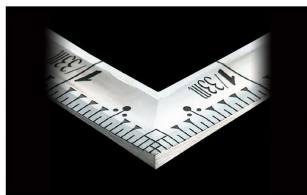

画像は、商品イメージです。

画像は、商品イメージです。

シンワ測定(株)

高精度な直角度

10877：曲尺 高級 角厚 シルバー 匠甚五郎
1尺5寸 裏面角目
しなやか：十二支付・赤字入

長枝

- ・表/外目盛：1尺5寸・表/内目盛：なし
- ・裏/外目盛：角目・裏/内目盛：吉凶/ホゾ

短枝

高精度な直角度

- 美しく光沢を持たせた目盛数字
- 目盛数字に光沢を持たせた美しい仕上げ
- 竿が薄く柔らかなしなりがある
- 表面処理：シルバー仕上げ
- 墨付け時ににじまず、指で抑えやすい形状
- 強度と適度な弾性を持たせる焼入れ加工

【用途】

- 各種墨付け
- より精度が求められる直角・長さ測定
- ケガキ作業

十二支のご指定が可能です。ご指定が無い場合は、何かしらの干支が付きます。

ご指定された干支の在庫がない場合は、納期未定となりますのでご注意ください。

ご要望の方は、お問い合わせをお願い致します。

画像は、目盛のイメージです。

画像は、目盛のイメージです。

画像は、角厚のイメージです。

画像は、商品の使用イメージです。

画像は、竿が薄く柔らかなしなりのイメージです。

仕様表

下記の仕様表は該当する型式の仕様です。同じ製品シリーズでも型式の異なる場合は別の仕様となります。

商品番号	601510877
製品コード	10877
製品名	曲尺 高級 角厚 シルバー 匠甚五郎 1尺5寸 裏面角目 しなやか
形状	角部：角厚 竿部：溝付
表目盛・長枝	外目盛：1尺5寸 内目盛：なし
表目盛・短枝	外目盛：7.5寸 内目盛：なし
裏目盛・長枝	外目盛：角目 内目盛：吉凶/ホゾ
裏目盛・短枝	外目盛：7.5寸 内目盛：丸目
直角度	100mmにつき0.06mm以下
長さの許容差	±0.2mm
長枝サイズ	長さ485×巾15×厚さ1.0mm
短枝サイズ	長さ242.5×巾15×厚さ1.0mm
製品質量	67g
材質	ステンレス
包装形態	ビニールケース
JANコード	4960910108776