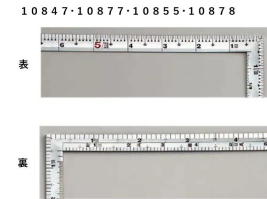

- ・表/外目盛：7.5寸・表/内目盛：なし
- ・裏/外目盛：7.5寸・裏/内目盛：丸目

メーカー販売価格(税抜)：¥12,080

販売価格(税抜)：¥6,744

価格は商品情報 PDF ダウンロード時のものです。

価格は商品本体のみの価格です。別途送料・手数料等がかかります。

発送予定日(目安)はサイトの商品ページをご確認ください。

お支払い方法ははかり商店のご利用ガイドをご確認ください。

匠甚五郎は、直角度を高精度に仕上げています。1本1本を、職人の手で丁寧に磨き上げました。目盛部分は、表面の光の反射を抑えたシルバー仕上げ(艶消し加工)を施しています。また、焼入れ加工により、強度と適度な弾性をもたせています。

高精度な直角度

- 美しく光沢を持たせた目盛数字
- 目盛数字に光沢を持たせた美しい仕上げ
- 竿が薄く柔らかなしなりがある
- 表面処理：シルバー仕上げ
- 墨付け時ににじまず、指で抑えやすい形状
- 強度と適度な弾性を持たせる焼入れ加工

【用途】

- 各種墨付け
- より精度が求められる直角・長さ測定
- ケガキ作業

十二支のご指定が可能です。ご指定が無い場合は、何かしらの干支が付きます。

ご指定された干支の在庫がない場合は、納期未定となりますのでご注意ください。

ご要望の方は、お問い合わせをお願い致します。

画像は、目盛のイメージです。

画像は、目盛のイメージです。

画像は、角厚のイメージです。

画像は、商品の使用イメージです。

画像は、竿が薄く柔らかなしなりのイメージです。

仕様表

下記の仕様表は該当する型式の仕様です。同じ製品シリーズでも型式の異なる場合は別の仕様となります。

商品番号	601510877
製品コード	10877
製品名	曲尺 高級 角厚 シルバー 匠甚五郎 1尺5寸 裏面角目 しなやか
形状	角部：角厚 竿部：溝付
表目盛・長枝	外目盛：1尺5寸 内目盛：なし
表目盛・短枝	外目盛：7.5寸 内目盛：なし
裏目盛・長枝	外目盛：角目 内目盛：吉凶/ホゾ
裏目盛・短枝	外目盛：7.5寸 内目盛：丸目
直角度	100mmにつき0.06mm以下
長さの許容差	±0.2mm
長枝サイズ	長さ485×巾15×厚さ1.0mm
短枝サイズ	長さ242.5×巾15×厚さ1.0mm
製品質量	67g
材質	ステンレス
包装形態	ビニールケース
JANコード	4960910108776