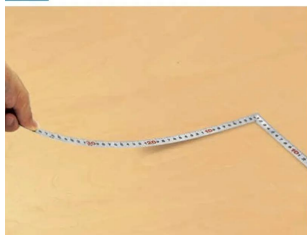

高精度な直角度

- 美しく光沢を持たせた目盛数字
- 目盛数字に光沢を持たせた美しい仕上げ
- 竿が薄く柔らかなしなりがある
- 表面処理：シルバー仕上げ
- 墨付け時ににじまず、指で抑えやすい形状
- 強度と適度な弾性を持たせる焼入れ加工

【用途】

- 各種墨付け
- より精度が求められる直角・長さ測定
- ケガキ作業

十二支のご指定が可能です。ご指定が無い場合は、何かしらの干支が付きます。

ご指定された干支の在庫がない場合は、納期未定となりますのでご注意ください。

ご要望の方は、お問い合わせをお願い致します。

画像は、目盛のイメージです。

画像は、目盛のイメージです。

画像は、角厚のイメージです。

画像は、商品の使用イメージです。

画像は、竿が薄く柔らかなしなりのイメージです。

仕様表

下記の仕様表は該当する型式の仕様です。同じ製品シリーズでも型式の異なる場合は別の仕様となります。

商品番号	601510877
製品コード	10877
製品名	曲尺 高級 角厚 シルバー 匠甚五郎 1尺5寸 裏面角目 しなやか
形状	角部：角厚 竿部：溝付
表目盛・長枝	外目盛：1尺5寸 内目盛：なし
表目盛・短枝	外目盛：7.5寸 内目盛：なし
裏目盛・長枝	外目盛：角目 内目盛：吉凶/ホゾ
裏目盛・短枝	外目盛：7.5寸 内目盛：丸目
直角度	100mmにつき0.06mm以下
長さの許容差	±0.2mm
長枝サイズ	長さ485×巾15×厚さ1.0mm
短枝サイズ	長さ242.5×巾15×厚さ1.0mm
製品質量	67g
材質	ステンレス
包装形態	ビニールケース
JANコード	4960910108776

機能一覧

下記の機能はこの商品シリーズの機能です。オプション追加時のものも含まれます。詳しくはお問い合わせください。

長さ測定	深さ測定	艶消し加工	エッチング加工	赤字入
十二支付	両面目盛	角目	丸目	ほぞ穴

商品情報はQRコードからもご確認頂けます