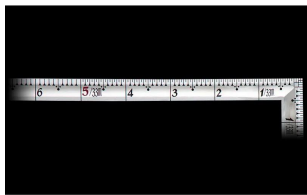

画像は、商品イメージです。

画像は、商品イメージです。

シンワ測定(株)

高精度な直角度

10877：曲尺 高級 角厚 シルバー 匠甚五郎
1尺5寸 裏面角目
しなやか：十二支付・赤字入

長枝

- ・表/外目盛：1尺5寸・表/内目盛：なし
- ・裏/外目盛：角目・裏/内目盛：吉凶/ホゾ

短枝

高精度な直角度

- 美しく光沢を持たせた目盛数字
- 目盛数字に光沢を持たせた美しい仕上げ
- 竿が薄く柔らかなしなりがある
- 表面処理：シルバー仕上げ
- 墨付け時ににじまず、指で抑えやすい形状
- 強度と適度な弾性を持たせる焼入れ加工

【用途】

- 各種墨付け
- より精度が求められる直角・長さ測定
- ケガキ作業

十二支のご指定が可能です。ご指定が無い場合は、何かしらの干支が付きます。

ご指定された干支の在庫がない場合は、納期未定となりますのでご注意ください。

ご要望の方は、お問い合わせをお願い致します。

画像は、目盛のイメージです。

画像は、目盛のイメージです。

画像は、角厚のイメージです。

画像は、商品の使用イメージです。

画像は、竿が薄く柔らかなしなりのイメージです。

仕様表

下記の仕様表は該当する型式の仕様です。同じ製品シリーズでも型式の異なる場合は別の仕様となります。

商品番号	601510877
製品コード	10877
製品名	曲尺 高級 角厚 シルバー 匠甚五郎 1尺5寸 裏面角目 しなやか
形状	角部：角厚 竿部：溝付
表目盛・長枝	外目盛：1尺5寸 内目盛：なし
表目盛・短枝	外目盛：7.5寸 内目盛：なし
裏目盛・長枝	外目盛：角目 内目盛：吉凶/ホゾ
裏目盛・短枝	外目盛：7.5寸 内目盛：丸目
直角度	100mmにつき0.06mm以下
長さの許容差	±0.2mm
長枝サイズ	長さ485×巾15×厚さ1.0mm
短枝サイズ	長さ242.5×巾15×厚さ1.0mm
製品質量	67g
材質	ステンレス
包装形態	ビニールケース
JANコード	4960910108776