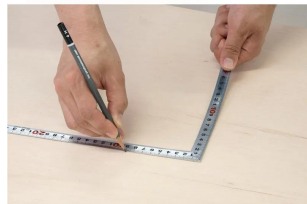

高精度な直角度

- 美しく光沢を持たせた目盛数字
- 目盛数字に光沢を持たせた美しい仕上げ
- 竿が薄く柔らかなしなりがある
- 表面処理：シルバー仕上げ
- 墨付け時ににじまず、指で抑えやすい形状
- 強度と適度な弾性を持たせる焼入れ加工

【用途】

- 各種墨付け
- より精度が求められる直角・長さ測定
- ケガキ作業

十二支のご指定が可能です。ご指定が無い場合は、何かしらの干支が付きます。

ご指定された干支の在庫がない場合は、納期未定となりますのでご注意ください。

ご要望の方は、お問い合わせをお願い致します。

画像は、目盛のイメージです。

画像は、目盛のイメージです。

画像は、角厚のイメージです。

画像は、商品の使用イメージです。

画像は、竿が薄く柔らかなしなりのイメージです。

仕様表

下記の仕様表は該当する型式の仕様です。同じ製品シリーズでも型式の異なる場合は別の仕様となります。

商品番号	601510877
製品コード	10877
製品名	曲尺 高級 角厚 シルバー 匠甚五郎 1尺5寸 裏面角目 しなやか
形状	角部：角厚 竿部：溝付
表目盛・長枝	外目盛：1尺5寸 内目盛：なし
表目盛・短枝	外目盛：7.5寸 内目盛：なし
裏目盛・長枝	外目盛：角目 内目盛：吉凶/ホゾ
裏目盛・短枝	外目盛：7.5寸 内目盛：丸目
直角度	100mmにつき0.06mm以下
長さの許容差	±0.2mm
長枝サイズ	長さ485×巾15×厚さ1.0mm
短枝サイズ	長さ242.5×巾15×厚さ1.0mm
製品質量	67g
材質	ステンレス
包装形態	ビニールケース
JANコード	4960910108776

機能一覧

下記の機能はこの商品シリーズの機能です。オプション追加時のものも含まれます。詳しくはお問い合わせください。

長さ測定	深さ測定	艶消し加工	エッチング加工	赤字入
十二支付	両面目盛	角目	丸目	ほぞ穴

商品情報はQRコードからもご確認頂けます