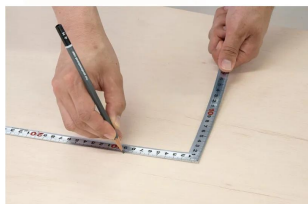

#### 【用途】

- 各種墨付け
- より精度が求められる直角・長さ測定
- ケガキ作業

十二支のご指定が可能です。ご指定が無い場合は、何かしらの干支が付きます。

ご指定された干支の在庫がない場合は、納期未定となりますのでご注意ください。

ご要望の方は、お問い合わせをお願い致します。

画像は、商品イメージです。

画像は、商品イメージです。

画像は、目盛のイメージです。

画像は、目盛のイメージです。

画像は、角厚のイメージです。

画像は、商品イメージです。

画像は、商品の使用イメージです。

高級起毛のパッケージ入りのイメージです。

## 仕様表

下記の仕様表は該当する型式の仕様です。同じ製品シリーズでも型式の異なる場合は別の仕様となります。

商品番号	601510855
製品コード	10855
製品名	曲尺 高級 角厚 シルバー 匠甚五郎 1尺6寸 裏面角目
形状	角部：角厚 竿部：溝付
表目盛・長枝	外目盛：1尺6寸 内目盛：なし
表目盛・短枝	外目盛：8寸 内目盛：なし
裏目盛・長枝	外目盛：角目 内目盛：吉凶/ホゾ
裏目盛・短枝	外目盛：8寸 内目盛：丸目
直角度	100mmにつき0.06mm以下
長さの許容差	±0.2mm
長枝サイズ	長さ520×巾15×厚さ1.4mm
短枝サイズ	長さ260×巾15×厚さ1.4mm
製品質量	73g
材質	ステンレス
包装形態	ビニールケース
JANコード	4960910108554