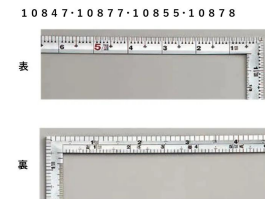

#### 【用途】

- 各種墨付け
- より精度が求められる直角・長さ測定
- ケガキ作業

十二支のご指定が可能です。ご指定が無い場合は、何かしらの干支が付きます。

ご指定された干支の在庫がない場合は、納期未定となりますのでご注意ください。

ご要望の方は、お問い合わせをお願い致します。

画像は、商品イメージです。

画像は、商品イメージです。

画像は、目盛のイメージです。

画像は、目盛のイメージです。

画像は、角厚のイメージです。

画像は、商品イメージです。

画像は、商品の使用イメージです。

高級起毛のパッケージ入りのイメージです。

## 仕様表

下記の仕様表は該当する型式の仕様です。同じ製品シリーズでも型式の異なる場合は別の仕様となります。

商品番号	601510855
製品コード	10855
製品名	曲尺 高級 角厚 シルバー 匠甚五郎 1尺6寸 裏面角目
形状	角部：角厚 竿部：溝付
表目盛・長枝	外目盛：1尺6寸 内目盛：なし
表目盛・短枝	外目盛：8寸 内目盛：なし
裏目盛・長枝	外目盛：角目 内目盛：吉凶/ホゾ
裏目盛・短枝	外目盛：8寸 内目盛：丸目
直角度	100mmにつき0.06mm以下
長さの許容差	±0.2mm
長枝サイズ	長さ520×巾15×厚さ1.4mm
短枝サイズ	長さ260×巾15×厚さ1.4mm
製品質量	73g
材質	ステンレス
包装形態	ビニールケース
JANコード	4960910108554