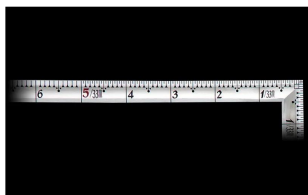

#### 長枝

- ・表/外目盛：1尺6寸・表/内目盛：なし
- ・裏/外目盛：角目・裏/内目盛：吉凶/ホゾ

#### 【用途】

- 各種墨付け
- より精度が求められる直角・長さ測定
- ケガキ作業

十二支のご指定が可能です。ご指定が無い場合は、何かしらの干支が付きます。

ご指定された干支の在庫がない場合は、納期未定となりますのでご注意ください。

ご要望の方は、お問い合わせをお願い致します。

画像は、商品イメージです。

画像は、商品イメージです。

画像は、目盛のイメージです。

画像は、目盛のイメージです。

画像は、角厚のイメージです。

画像は、商品イメージです。

画像は、商品の使用イメージです。

高級起毛のパッケージ入りのイメージです。

## 仕様表

下記の仕様表は該当する型式の仕様です。同じ製品シリーズでも型式の異なる場合は別の仕様となります。

商品番号	601510855
製品コード	10855
製品名	曲尺 高級 角厚 シルバー 匠甚五郎 1尺6寸 裏面角目
形状	角部：角厚 竿部：溝付
表目盛・長枝	外目盛：1尺6寸 内目盛：なし
表目盛・短枝	外目盛：8寸 内目盛：なし
裏目盛・長枝	外目盛：角目 内目盛：吉凶/ホゾ
裏目盛・短枝	外目盛：8寸 内目盛：丸目
直角度	100mmにつき0.06mm以下
長さの許容差	±0.2mm
長枝サイズ	長さ520×巾15×厚さ1.4mm
短枝サイズ	長さ260×巾15×厚さ1.4mm
製品質量	73g
材質	ステンレス
包装形態	ビニールケース
JANコード	4960910108554