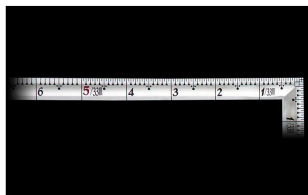

画像は、商品イメージです。

画像は、商品イメージです。

シンワ測定(株)

高精度な直角度

10878：曲尺 高級 角厚 シルバー 匠甚五郎
1尺6寸 裏面角目
しなやか：十二支付・赤字入

長枝

- ・表/外目盛：1尺6寸・表/内目盛：なし
- ・裏/外目盛：角目・裏/内目盛：吉凶/ホゾ

短枝

高精度な直角度

- 美しく光沢を持たせた目盛数字
- 目盛数字に光沢を持たせた美しい仕上げ
- 竿が薄く柔らかなしなりがある
- 表面処理：シルバー仕上げ
- 墨付け時ににじまず、指で抑えやすい形状
- 強度と適度な弾性を持たせる焼入れ加工

【用途】

- 各種墨付け
- より精度が求められる直角・長さ測定
- ケガキ作業

十二支のご指定が可能です。ご指定が無い場合は、何かしらの干支が付きます。

ご指定された干支の在庫がない場合は、納期未定となりますのでご注意ください。

ご要望の方は、お問い合わせをお願い致します。

画像は、目盛のイメージです。

画像は、目盛のイメージです。

画像は、角厚のイメージです。

画像は、商品の使用イメージです。

画像は、竿が薄く柔らかなしなりのイメージです。

仕様表

下記の仕様表は該当する型式の仕様です。同じ製品シリーズでも型式の異なる場合は別の仕様となります。

| | |
|--------|-----------------------------------|
| 商品番号 | 601510878 |
| 製品コード | 1 0 8 7 8 |
| 製品名 | 曲尺 高級 角厚 シルバー 匠甚五郎 1尺6寸 裏面角目 しなやか |
| 形状 | 角部：角厚 竿部：溝付 |
| 表目盛・長枝 | 外目盛：1尺6寸 内目盛：なし |
| 表目盛・短枝 | 外目盛：8寸 内目盛：なし |
| 裏目盛・長枝 | 外目盛：角目 内目盛：吉凶/ホゾ |
| 裏目盛・短枝 | 外目盛：8寸 内目盛：丸目 |
| 直角度 | 100mmにつき0.06mm以下 |
| 長さの許容差 | ±0.2mm |
| 長枝サイズ | 長さ520×巾15×厚さ1.0mm |
| 短枝サイズ | 長さ260×巾15×厚さ1.0mm |
| 製品質量 | 73g |
| 材質 | ステンレス |
| 包装形態 | ビニールケース |
| JANコード | 4960910108783 |