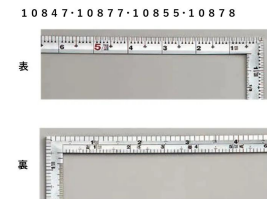

画像は、商品イメージです。

画像は、商品イメージです。

シンワ測定(株)

高精度な直角度

10878：曲尺 高級 角厚 シルバー 匠甚五郎
1尺6寸 裏面角目
しなやか：十二支付・赤字入

長枝

- ・表/外目盛：1尺6寸・表/内目盛：なし
- ・裏/外目盛：角目・裏/内目盛：吉凶/ホゾ

短枝

高精度な直角度

- 美しく光沢を持たせた目盛数字
- 目盛数字に光沢を持たせた美しい仕上げ
- 竿が薄く柔らかなしなりがある
- 表面処理：シルバー仕上げ
- 墨付け時ににじまず、指で抑えやすい形状
- 強度と適度な弾性を持たせる焼入れ加工

【用途】

- 各種墨付け
- より精度が求められる直角・長さ測定
- ケガキ作業

十二支のご指定が可能です。ご指定が無い場合は、何かしらの干支が付きます。

ご指定された干支の在庫がない場合は、納期未定となりますのでご注意ください。

ご要望の方は、お問い合わせをお願い致します。

画像は、目盛のイメージです。

画像は、目盛のイメージです。

画像は、角厚のイメージです。

画像は、商品の使用イメージです。

画像は、竿が薄く柔らかなしなりのイメージです。

仕様表

下記の仕様表は該当する型式の仕様です。同じ製品シリーズでも型式の異なる場合は別の仕様となります。

| | |
|--------|-----------------------------------|
| 商品番号 | 601510878 |
| 製品コード | 1 0 8 7 8 |
| 製品名 | 曲尺 高級 角厚 シルバー 匠甚五郎 1尺6寸 裏面角目 しなやか |
| 形状 | 角部：角厚 竿部：溝付 |
| 表目盛・長枝 | 外目盛：1尺6寸 内目盛：なし |
| 表目盛・短枝 | 外目盛：8寸 内目盛：なし |
| 裏目盛・長枝 | 外目盛：角目 内目盛：吉凶/ホゾ |
| 裏目盛・短枝 | 外目盛：8寸 内目盛：丸目 |
| 直角度 | 100mmにつき0.06mm以下 |
| 長さの許容差 | ±0.2mm |
| 長枝サイズ | 長さ520×巾15×厚さ1.0mm |
| 短枝サイズ | 長さ260×巾15×厚さ1.0mm |
| 製品質量 | 73g |
| 材質 | ステンレス |
| 包装形態 | ビニールケース |
| JANコード | 4960910108783 |