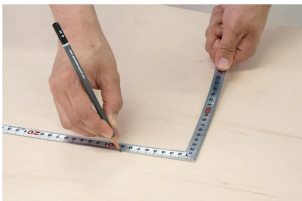

高精度な直角度

- 美しく光沢を持たせた目盛数字
- 目盛数字に光沢を持たせた美しい仕上げ
- 竿が薄く柔らかなしなりがある
- 表面処理：シルバー仕上げ
- 墨付け時ににじまず、指で抑えやすい形状
- 強度と適度な弾性を持たせる焼入れ加工

【用途】

- 各種墨付け
- より精度が求められる直角・長さ測定
- ケガキ作業

十二支のご指定が可能です。ご指定が無い場合は、何かしらの干支が付きます。

ご指定された干支の在庫がない場合は、納期未定となりますのでご注意ください。

ご要望の方は、お問い合わせをお願い致します。

画像は、目盛のイメージです。

画像は、目盛のイメージです。

画像は、角厚のイメージです。

画像は、商品の使用イメージです。

画像は、竿が薄く柔らかなしなりのイメージです。

仕様表

下記の仕様表は該当する型式の仕様です。同じ製品シリーズでも型式の異なる場合は別の仕様となります。

商品番号	601510878
製品コード	1 0 8 7 8
製品名	曲尺 高級 角厚 シルバー 匠甚五郎 1尺6寸 裏面角目 しなやか
形状	角部：角厚 竿部：溝付
表目盛・長枝	外目盛：1尺6寸 内目盛：なし
表目盛・短枝	外目盛：8寸 内目盛：なし
裏目盛・長枝	外目盛：角目 内目盛：吉凶/ホゾ
裏目盛・短枝	外目盛：8寸 内目盛：丸目
直角度	1 0 0 mmにつき0.0 6 mm以下
長さの許容差	± 0.2 mm
長枝サイズ	長さ5 2 0 ×巾1 5 ×厚さ1.0 mm
短枝サイズ	長さ2 6 0 ×巾1 5 ×厚さ1.0 mm
製品質量	7 3 g
材質	ステンレス
包装形態	ビニールケース
JANコード	49 60910 10878 3

機能一覧

下記の機能はこの商品シリーズの機能です。オプション追加時のものも含まれます。詳しくはお問い合わせください。

長さ測定	深さ測定	艶消し加工	エッチング加工	赤字入
十二支付	衝撃吸収	角目	丸目	ほぞ穴

商品情報はQRコードからもご確認頂けます