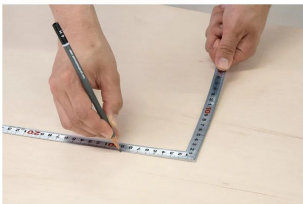

高精度な直角度

- 美しく光沢を持たせた目盛数字
- 目盛数字に光沢を持たせた美しい仕上げ
- 竿が薄く柔らかなしなりがある
- 表面処理：シルバー仕上げ
- 墨付け時ににじまず、指で抑えやすい形状
- 強度と適度な弾性を持たせる焼入れ加工

【用途】

- 各種墨付け
- より精度が求められる直角・長さ測定
- ケガキ作業

十二支のご指定が可能です。ご指定が無い場合は、何かしらの干支が付きます。

ご指定された干支の在庫がない場合は、納期未定となりますのでご注意ください。

ご要望の方は、お問い合わせをお願い致します。

画像は、目盛のイメージです。

画像は、目盛のイメージです。

画像は、角厚のイメージです。

画像は、商品の使用イメージです。

画像は、竿が薄く柔らかなしなりのイメージです。

仕様表

下記の仕様表は該当する型式の仕様です。同じ製品シリーズでも型式の異なる場合は別の仕様となります。

| | |
|--------|-----------------------------------|
| 商品番号 | 601510878 |
| 製品コード | 1 0 8 7 8 |
| 製品名 | 曲尺 高級 角厚 シルバー 匠甚五郎 1尺6寸 裏面角目 しなやか |
| 形状 | 角部：角厚 竿部：溝付 |
| 表目盛・長枝 | 外目盛：1尺6寸 内目盛：なし |
| 表目盛・短枝 | 外目盛：8寸 内目盛：なし |
| 裏目盛・長枝 | 外目盛：角目 内目盛：吉凶/ホゾ |
| 裏目盛・短枝 | 外目盛：8寸 内目盛：丸目 |
| 直角度 | 100mmにつき0.06mm以下 |
| 長さの許容差 | ±0.2mm |
| 長枝サイズ | 長さ520×巾15×厚さ1.0mm |
| 短枝サイズ | 長さ260×巾15×厚さ1.0mm |
| 製品質量 | 73g |
| 材質 | ステンレス |
| 包装形態 | ビニールケース |
| JANコード | 4960910108783 |