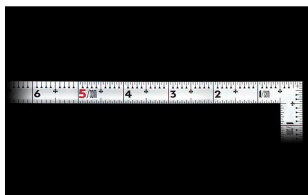

## シンワ測定(株)

墨がにじまず指で押さえやすい

10643：曲尺 同厚 シルバー 名作 1尺5寸  
表裏同目：十二支付・赤数字入

長枝

- ・表/外目盛：1尺5寸・表/内目盛：1尺
- ・裏/外目盛：1尺5寸・裏/内目盛：1尺/ホゾ

短枝

- ・表/外目盛：7.5寸・表/内目盛：7寸
- ・裏/外目盛：7.5寸・表/内目盛：7寸

メーカー販売価格(税抜)：¥3,930

外側基点の内目盛付

表面処理：全面シルバー仕上げ

墨付け時ににじまず、指で抑えやすい形状  
強度と適度な弾性を持たせる焼入れ加工

### 【用途】

- 各種墨付け
- 直角測定
- 長さ測定
- ケガキ作業

十二支のご指定が可能です。ご指定が無い場合は、何かしらの干支が付きます。

ご指定された干支の在庫がない場合は、納期未定となりますのでご注意ください。

ご要望の方は、お問い合わせをお願い致します。

画像は、目盛のイメージです。

10643・10646・10648

画像は、目盛のイメージです。

## 仕様表

下記の仕様表は該当する型式の仕様です。同じ製品シリーズでも型式の異なる場合は別の仕様となります。

商品番号	601510643
製品コード	1 0 6 4 3
製品名	曲尺 同厚 シルバー 名作 1尺5寸 表裏同目
形状	角部：同厚 竿部：溝付
表目盛・長枝	外目盛：1尺5寸 内目盛：1尺
表目盛・短枝	外目盛：7.5寸 内目盛：7寸
裏目盛・長枝	外目盛：1尺5寸 内目盛：1尺/ホゾ
裏目盛・短枝	外目盛：7.5寸 内目盛：7寸
直角度	1 0 0 mmにつき0.1 mm以下
長さの許容差	± 0.2 mm
長枝サイズ	長さ 4 8 5 × 巾 1 5 × 厚さ 1.4 mm
短枝サイズ	長さ 2 4 2.5 × 巾 1 5 × 厚さ 1.4 mm
製品質量	8 6 g
材質	ステンレス
包装形態	ビニールケース
JANコード	49 60910 10643 7