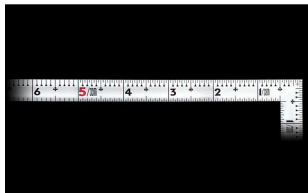

画像は、商品イメージです。

画像は、商品イメージです。

シンワ測定(株)

墨がにじまず指で押さえやすい

10643：曲尺 同厚 シルバー 名作 1尺5寸
表裏同目：十二支付・赤数字入

長枝

- ・表/外目盛：1尺5寸・表/内目盛：1尺
- ・裏/外目盛：1尺5寸・裏/内目盛：1尺/ホゾ

短枝

- ・表/外目盛：7.5寸・表/内目盛：7寸
- ・裏/外目盛：7.5寸・表/内目盛：7寸

メーカー販売価格(税抜)：¥3,930

販売価格(税抜)：¥2,739

価格は商品情報 PDF ダウンロード時のものです。

価格は商品本体のみの価格です。別途送料・手数料等がかかります。

発送予定日(目安)はサイトの商品ページをご確認ください。

お支払い方法ははかり商店のご利用ガイドをご確認ください。

シンワの曲尺「同厚名作シリーズ」は、墨付け時ににじまず、指で抑えやすい形状をしています。また、焼入れ加工により、強度と適度な弾性をもたせています。表面の光の反射を抑えたシルバー仕上げ(艶消し加工)を全面に施しました。また、焼入れ加工により、強度と適度な弾性をもたせています。

外側基点の内目盛付

表面処理：全面シルバー仕上げ

墨付け時ににじまず、指で抑えやすい形状
強度と適度な弾性を持たせる焼入れ加工

【用途】

- 各種墨付け
- 直角測定
- 長さ測定
- ケガキ作業

十二支のご指定が可能です。ご指定が無い場合は、何かしらの干支が付きます。

ご指定された干支の在庫がない場合は、納期未定となりますのでご注意ください。

ご要望の方は、お問い合わせをお願い致します。

画像は、目盛のイメージです。

10643・10646・10648

画像は、目盛のイメージです。

画像は、直角のイメージです。

画像は、商品の使用イメージです。

仕様表

下記の仕様表は該当する型式の仕様です。同じ製品シリーズでも型式の異なる場合は別の仕様となります。

商品番号	601510643
製品コード	1 0 6 4 3
製品名	曲尺 同厚 シルバー 名作 1尺5寸 表裏同目
形状	角部：同厚 竿部：溝付
表目盛・長枝	外目盛：1尺5寸 内目盛：1尺
表目盛・短枝	外目盛：7.5寸 内目盛：7寸
裏目盛・長枝	外目盛：1尺5寸 内目盛：1尺/ホゾ
裏目盛・短枝	外目盛：7.5寸 内目盛：7寸
直角度	1 0 0 mmにつき0.1 mm以下
長さの許容差	± 0.2 mm
長枝サイズ	長さ 4 8 5 × 巾 1 5 × 厚さ 1.4 mm
短枝サイズ	長さ 2 4 2.5 × 巾 1 5 × 厚さ 1.4 mm
製品質量	8 6 g
材質	ステンレス
包装形態	ビニールケース
JANコード	49 60910 10643 7