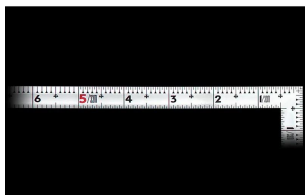

画像は、商品イメージです。

画像は、商品イメージです。

画像は、目盛のイメージです。

10657

表

裏

画像は、目盛のイメージです。

画像は、直角のイメージです。

画像は、商品の使用イメージです。

シンワ測定(株)

墨がにじまず指で押さえやすい

10657：曲尺 同厚 シルバー 名作 1尺
裏面角目：十二支付・赤数字入

長枝

- ・表/外目盛：1尺・表/内目盛：7寸
- ・裏/外目盛：角目・裏/内目盛：1尺

短枝

- ・表/外目盛：5寸・表/内目盛：3寸
- ・裏/外目盛：5寸・裏/内目盛：丸目

メーカー販売価格(税抜)：¥3,670

販売価格(税抜)：¥2,626

価格は商品情報 PDF ダウンロード時のものです。

価格は商品本体のみの価格です。別途送料・手数料等がかかります。

発送予定日(目安)はサイトの商品ページをご確認ください。

お支払い方法ははかり商店のご利用ガイドをご確認ください。

シンワの曲尺「同厚名作シリーズ」は、墨付け時ににじまず、指で抑えやすい形状をしています。また、焼入れ加工により、強度と適度な弾性をもたせています。表面の光の反射を抑えたシルバー仕上げ(艶消し加工)を全面に施しました。また、焼入れ加工により、強度と適度な弾性をもたせています。

ご要望の方は、お問い合わせをお願い致します。

仕様表

下記の仕様表は該当する型式の仕様です。同じ製品シリーズでも型式の異なる場合は別の仕様となります。

商品番号	601510657
製品コード	1 0 6 5 7
製品名	曲尺 同厚 シルバー 名作 1尺 裏面角目
形状	角部：角厚 竿部：溝付
表目盛・長枝	外目盛：1尺 内目盛：7寸
表目盛・短枝	外目盛：5寸 内目盛：3寸
裏目盛・長枝	外目盛：角目 内目盛：1尺
裏目盛・短枝	外目盛：5寸 内目盛：丸目
直角度	1 0 0 mmにつき0.1 mm以下
長さの許容差	± 0.2 mm
長枝サイズ	長さ323 × 巾15 × 厚さ1.4 mm
短枝サイズ	長さ161.5 × 巾15 × 厚さ1.4 mm
製品質量	56g
材質	ステンレス
包装形態	ビニールケース
JANコード	49 60910 10657 4