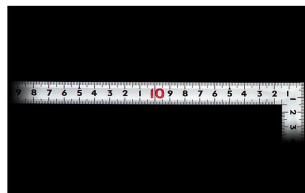

画像は、商品イメージです。

画像は、商品表面のイメージです。

画像は、商品裏面のイメージです。

画像は、目盛のイメージです。

10638・10639・10642

画像は、目盛のイメージです。

画像は、直角のイメージです。

画像は、商品の使用イメージです。

シンワ測定(株)

光の反射を抑えた艶消し加工

10639：曲尺 同厚 シルバー 名作
50cm/1尺6寸
併用目盛：十二支付・赤字入

長枝

・表/外目盛：50cm・表/内目盛：45cm
・裏/外目盛：1尺6寸・裏/内目盛：1尺/ホゾ

短枝

・表/外目盛：25cm・表/内目盛：20cm
・裏/外目盛：8寸・裏/内目盛：7寸

メーカー販売価格(税抜)：¥3,930

販売価格(税抜)：¥2,739

価格は商品情報 PDF ダウンロード時のものです。

価格は商品本体のみの価格です。別途送料・手数料等がかかります。

発送予定日(目安)はサイトの商品ページをご確認ください。

お支払い方法ははかり商店のご利用ガイドをご確認ください。

シンワの曲尺「同厚 名作シリーズ」は、墨付け時ににじまず、指で抑えやすい形状をしています。また、焼入れ加工により、強度と適度な弾性をもたせています。表面の光の反射を抑えたシルバー仕上げ(艶消し加工)を全面に施しました。また、焼入れ加工により、強度と適度な弾性をもたせています。

商品番号	601510639
製品コード	1 0 6 3 9
製品名	曲尺 同厚 シルバー 名作 5 0 cm/ 1 尺 6 寸 併用目盛
形状	角部：同厚 竿部：溝付
表目盛・長枝	外目盛：5 0 cm 内目盛：4 5 cm
表目盛・短枝	外目盛：2 5 cm 内目盛：2 0 cm
裏目盛・長枝	外目盛：1 尺 6 寸 内目盛：1 尺/ホゾ
裏目盛・短枝	外目盛：8 寸 内目盛：7 寸
直角度	1 0 0 mmにつき 0.1 mm以下
長さの許容差	± 0.2 mm
長枝サイズ	長さ 5 2 0 × 巾 1 5 × 厚さ 1.4 mm
短枝サイズ	長さ 2 6 0 × 巾 1 5 × 厚さ 1.4 mm
製品質量	8 8 g
材質	ステンレス
包装形態	ビニールケース
JANコード	49 60910 10639 0