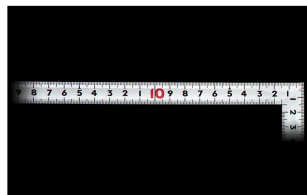

画像は、商品イメージです。

画像は、商品表面のイメージです。

画像は、商品裏面のイメージです。

画像は、目盛のイメージです。

10638・10639・10642

画像は、目盛のイメージです。

画像は、直角のイメージです。

画像は、商品の使用イメージです。

シンワ測定(株)

光の反射を抑えた艶消し加工

10639：曲尺 同厚 シルバー 名作
50cm/1尺6寸
併用目盛：十二支付・赤字入

長枝

・表/外目盛：50cm・表/内目盛：45cm
・裏/外目盛：1尺6寸・裏/内目盛：1尺/ホゾ

短枝

・表/外目盛：25cm・表/内目盛：20cm
・裏/外目盛：8寸・裏/内目盛：7寸

メーカー販売価格(税抜)：¥3,930

販売価格(税抜)：¥2,739

価格は商品情報 PDF ダウンロード時のものです。

価格は商品本体のみの価格です。別途送料・手数料等がかかります。

発送予定日(目安)はサイトの商品ページをご確認ください。

お支払い方法ははかり商店のご利用ガイドをご確認ください。

シンワの曲尺「同厚 名作シリーズ」は、墨付け時ににじまず、指で抑えやすい形状をしています。また、焼入れ加工により、強度と適度な弾性をもたせています。表面の光の反射を抑えたシルバー仕上げ(艶消し加工)を全面に施しました。また、焼入れ加工により、強度と適度な弾性をもたせています。

商品番号	601510639
製品コード	1 0 6 3 9
製品名	曲尺 同厚 シルバー 名作 5 0 cm/ 1 尺 6 寸 併用目盛
形状	角部：同厚 竿部：溝付
表目盛・長枝	外目盛：5 0 cm 内目盛：4 5 cm
表目盛・短枝	外目盛：2 5 cm 内目盛：2 0 cm
裏目盛・長枝	外目盛：1 尺 6 寸 内目盛：1 尺/ホゾ
裏目盛・短枝	外目盛：8 寸 内目盛：7 寸
直角度	1 0 0 mmにつき 0.1 mm以下
長さの許容差	± 0.2 mm
長枝サイズ	長さ 5 2 0 × 巾 1 5 × 厚さ 1.4 mm
短枝サイズ	長さ 2 6 0 × 巾 1 5 × 厚さ 1.4 mm
製品質量	8 8 g
材質	ステンレス
包装形態	ビニールケース
JANコード	49 60910 10639 0