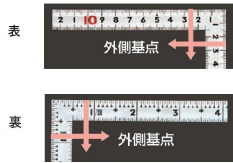

画像は、商品イメージです。

画像は、商品表面のイメージです。

画像は、商品裏面のイメージです。

画像は、目盛のイメージです。

10638・10639・10642

画像は、目盛のイメージです。

画像は、直角のイメージです。

画像は、商品の使用イメージです。

シンワ測定(株)

光の反射を抑えた艶消し加工

10639：曲尺 同厚 シルバー 名作
50cm/1尺6寸
併用目盛：十二支付・赤字入

長枝

・表/外目盛：50cm・表/内目盛：45cm
・裏/外目盛：1尺6寸・裏/内目盛：1尺/ホゾ

短枝

・表/外目盛：25cm・表/内目盛：20cm
・裏/外目盛：8寸・裏/内目盛：7寸

メーカー販売価格(税抜)：¥3,930

販売価格(税抜)：¥2,739

価格は商品情報 PDF ダウンロード時のものです。

価格は商品本体のみの価格です。別途送料・手数料等がかかります。

発送予定日(目安)はサイトの商品ページをご確認ください。

お支払い方法ははかり商店のご利用ガイドをご確認ください。

シンワの曲尺「同厚 名作シリーズ」は、墨付け時ににじまず、指で抑えやすい形状をしています。また、焼入れ加工により、強度と適度な弾性をもたせています。表面の光の反射を抑えたシルバー仕上げ(艶消し加工)を全面に施しました。また、焼入れ加工により、強度と適度な弾性をもたせています。

商品番号	601510639
製品コード	1 0 6 3 9
製品名	曲尺 同厚 シルバー 名作 5 0 cm/ 1 尺 6 寸 併用目盛
形状	角部：同厚 竿部：溝付
表目盛・長枝	外目盛：5 0 cm 内目盛：4 5 cm
表目盛・短枝	外目盛：2 5 cm 内目盛：2 0 cm
裏目盛・長枝	外目盛：1 尺 6 寸 内目盛：1 尺/ホゾ
裏目盛・短枝	外目盛：8 寸 内目盛：7 寸
直角度	1 0 0 mmにつき 0.1 mm以下
長さの許容差	± 0.2 mm
長枝サイズ	長さ 5 2 0 × 巾 1 5 × 厚さ 1.4 mm
短枝サイズ	長さ 2 6 0 × 巾 1 5 × 厚さ 1.4 mm
製品質量	8 8 g
材質	ステンレス
包装形態	ビニールケース
JANコード	49 60910 10639 0