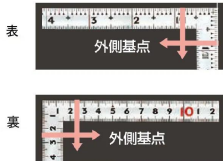

外側基点の内目盛付

表面処理：全面シルバー仕上げ

墨付け時ににじまず、指で抑えやすい形状

強度と適度な弾性を持たせる焼入れ加工

メートルと尺相当の併用目盛

一般校正の校正証明書発行可能

【用途】

各種墨付け

直角測定

長さ測定

ケガキ作業

十二支のご指定が可能です。ご指定が無い場合は、何かしらの干支が付きます。

ご指定された干支の在庫がない場合は、納期未定となりますのでご注意ください。

ご要望の方は、お問い合わせをお願い致します。

画像は、商品裏面のイメージです。

画像は、目盛のイメージです。

10644・10645・10649

画像は、目盛のイメージです。

画像は、直角のイメージです。

画像は、商品の使用イメージです。

仕様表

下記の仕様表は該当する型式の仕様です。同じ製品シリーズでも型式の異なる場合は別の仕様となります。

商品番号	601510644
製品コード	1 0 6 4 4
製品名	曲尺 同厚 シルバー 名作 1尺5寸/50cm 併用目盛
形状	角部：同厚 竿部：溝付
表目盛・長枝	外目盛：1尺5寸 内目盛：1尺
表目盛・短枝	外目盛：7.5寸 内目盛：7寸
裏目盛・長枝	外目盛：50cm 内目盛：40cm/ホゾ
裏目盛・短枝	外目盛：25cm 内目盛：20cm
直角度	100mmにつき0.1mm以下
長さの許容差	±0.2mm
長枝サイズ	長さ520×巾15×厚さ1.4mm
短枝サイズ	長さ260×巾15×厚さ1.4mm
製品質量	88g
材質	ステンレス
包装形態	ビニールケース
JANコード	49 60910 10644 4

機能一覧

下記の機能はこの商品シリーズの機能です。オプション追加時のものも含まれます。詳しくはお問い合わせください。

長さ測定	深さ測定	艶消し加工	エッチング加工	併用目盛
赤字入	十二支付	両面目盛	ほぞ穴	内目盛外側基点
一般校正可能				

商品情報はQRコードからもご確認頂けます