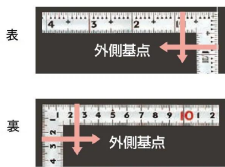

外側基点の内目盛付

- 表面処理 : 全面シルバー仕上げ
- 墨付け時ににじまず、指で抑えやすい形状
- 強度と適度な弾性を持たせる焼入れ加工
- メートルと尺相当の併用目盛
- 一般校正の校正証明書発行可能

【用途】

- 各種墨付け
- 直角測定
- 長さ測定
- ケガキ作業

十二支のご指定が可能です。ご指定が無い場合は、何かしらの干支が付きます。

ご指定された干支の在庫がない場合は、納期未定となりますのでご注意ください。

ご要望の方は、お問い合わせをお願い致します。

画像は、商品イメージです。

シンワ測定株式会社  
画像は、商品表面のイメージです。

シンワ測定株式会社  
画像は、商品裏面のイメージです。

シンワ測定株式会社  
画像は、目盛のイメージです。

10644・10645・10649

シンワ測定株式会社  
画像は、目盛のイメージです。

シンワ測定株式会社  
画像は、直角のイメージです。

シンワ測定株式会社  
画像は、商品の使用イメージです。

## 仕様表

下記の仕様表は該当する型式の仕様です。同じ製品シリーズでも型式の異なる場合は別の仕様となります。

商品番号	601510645
製品コード	1 0 6 4 5
製品名	曲尺 同厚 シルバー 名作 1尺6寸/50cm 併用目盛
形状	角部：同厚 竿部：溝付
表目盛・長枝	外目盛：1尺6寸 内目盛：1尺
表目盛・短枝	外目盛：8寸 内目盛：7寸
裏目盛・長枝	外目盛：50cm 内目盛：40cm/ホゾ
裏目盛・短枝	外目盛：25cm 内目盛：20cm
直角度	1000mmにつき0.1mm以下
長さの許容差	±0.2mm
長枝サイズ	長さ520×巾15×厚さ1.4mm
短枝サイズ	長さ260×巾15×厚さ1.4mm
製品質量	88g
材質	ステンレス
包装形態	ビニールケース
JANコード	49 60910 10645 1