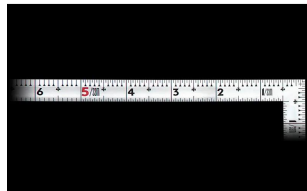

## シンワ測定(株)

墨がにじまず指で押さえやすい

10645 : 曲尺 同厚 シルバー 名作  
1尺6寸/50cm  
併用目盛 : 十二支付・赤字入

長枝

- ・表/外目盛 : 1尺6寸・表/内目盛 : 1尺
- ・裏/外目盛 : 50cm・裏/内目盛 : 40cm/ホゾ

短枝

- ・表/外目盛 : 8寸・表/内目盛 : 7寸
- ・裏/外目盛 : 25cm・表/内目盛 : 20cm

メーカー販売価格(税抜) : ¥3,930

ご要望の方は、お問い合わせをお願い致します。

画像は、商品イメージです。

シンワ測定株式会社  
画像は、商品表面のイメージです。

シンワ測定株式会社  
画像は、商品裏面のイメージです。

シンワ測定株式会社  
画像は、目盛のイメージです。

10644・10645・10649

シンワ測定株式会社  
画像は、目盛のイメージです。

シンワ測定株式会社  
画像は、直角のイメージです。

シンワ測定株式会社  
画像は、商品の使用イメージです。

## 仕様表

下記の仕様表は該当する型式の仕様です。同じ製品シリーズでも型式の異なる場合は別の仕様となります。

商品番号	601510645
製品コード	1 0 6 4 5
製品名	曲尺 同厚 シルバー 名作 1尺6寸/50cm 併用目盛
形状	角部：同厚 竿部：溝付
表目盛・長枝	外目盛：1尺6寸 内目盛：1尺
表目盛・短枝	外目盛：8寸 内目盛：7寸
裏目盛・長枝	外目盛：50cm 内目盛：40cm/ホゾ
裏目盛・短枝	外目盛：25cm 内目盛：20cm
直角度	1000mmにつき0.1mm以下
長さの許容差	±0.2mm
長枝サイズ	長さ520×巾15×厚さ1.4mm
短枝サイズ	長さ260×巾15×厚さ1.4mm
製品質量	88g
材質	ステンレス
包装形態	ビニールケース
JANコード	49 60910 10645 1