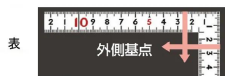

【用途】

- 各種墨付け
- 直角測定
- 長さ測定
- ケガキ作業

画像は、目盛のイメージです。

11101・11100

表 外側基点

裏 外側基点

画像は、目盛のイメージです。

画像は、直角のイメージです。

画像は、商品の使用イメージです。

仕様表

下記の仕様表は該当する型式の仕様です。同じ製品シリーズでも型式の異なる場合は別の仕様となります。

商品番号	601511101
製品コード	1 1 1 0 1
製品名	曲尺 同厚 ホワイト 名作 5 0 cm 表裏同目
形状	角部：同厚 竿部：溝付
表目盛・長枝	外目盛：5 0 cm 内目盛：4 5 cm
表目盛・短枝	外目盛：2 5 cm 内目盛：2 0 cm
裏目盛・長枝	外目盛：5 0 cm 内目盛：4 0 cm/ホゾ
裏目盛・短枝	外目盛：2 5 cm 内目盛：2 0 cm
直角度	1 0 0 mmにつき0.1 mm以下
長さの許容差	± 0.4 mm
長枝サイズ	長さ5 2 0 × 巾1 5 × 厚さ1.4 mm
短枝サイズ	長さ2 6 0 × 巾1 5 × 厚さ1.4 mm
製品質量	1 0 5 g
材質	ステンレス
包装形態	ビニールケース
JANコード	49 60910 11101 1

機能一覧

下記の機能はこの商品シリーズの機能です。オプション追加時のものも含まれます。詳しくはお問い合わせください。

長さ測定	深さ測定	赤字数字入	両面目盛	表裏同目
ほぞ穴	内目盛外側基点			

商品情報はQRコードからもご確認頂けます