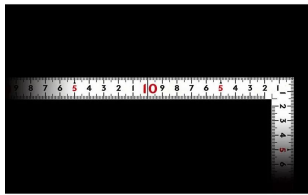

画像は、目盛のイメージです。

11101・11100

表

外側基点

裏

外側基点