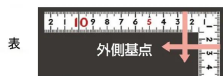

「同厚ホワイト名作シリーズ」は、焼付塗装の白地に黒色目盛で見やすくなっています。また、焼入れ加工により、強度と適度な弾性をもたせています。

外側基点の内目盛付

はがれにくいハードコーティング仕様  
墨付け時ににじまず、指で抑えやすい形状  
強度と適度な弾性を持たせる焼入れ加工

【用途】

- 各種墨付け
- 直角測定
- 長さ測定
- ケガキ作業

画像は、目盛のイメージです。

11101・11100

表

外側基点

裏

外側基点

画像は、目盛のイメージです。

画像は、直角のイメージです。

画像は、商品の使用イメージです。

## 仕様表

下記の仕様表は該当する型式の仕様です。同じ製品シリーズでも型式の異なる場合は別の仕様となります。

商品番号	601511100
製品コード	1 1 1 0 0
製品名	曲尺 同厚 ホワイト 名作 3 0 cm 表裏同目
形状	角部：同厚 竿部：溝付
表目盛・長枝	外目盛：3 0 cm 内目盛：3 0 cm
表目盛・短枝	外目盛：1 5 cm 内目盛：1 0 cm
裏目盛・長枝	外目盛：3 0 cm 内目盛：2 0 cm/ホゾ
裏目盛・短枝	外目盛：1 5 cm 内目盛：1 0 cm
直角度	1 0 0 mmにつき0.1 mm以下
長さの許容差	± 0.3 mm
長枝サイズ	長さ3 2 0 × 巾1 5 × 厚さ1.4 mm
短枝サイズ	長さ1 6 0 × 巾1 5 × 厚さ1.4 mm
製品質量	6 5 g
材質	ステンレス
包装形態	ビニールケース
JANコード	49 60910 11100 4

## 機能一覧

下記の機能はこの商品シリーズの機能です。オプション追加時のものも含まれます。詳しくはお問い合わせください。

長さ測定	深さ測定	赤字数字入	両面目盛	表裏同目
ほぞ穴	内目盛外側基点			

商品情報はQRコードからもご確認頂けます