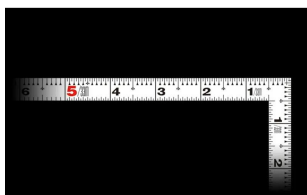

画像は、商品イメージです。

画像は、商品イメージです。

シンワ測定(株)

剥がれにくく見やすい白地黒目盛

11108 : 曲尺 同厚 ホワイト 名作 1尺5寸
表裏同目 : 赤数字入

長枝

- ・表/外目盛 : 1尺5寸・表/内目盛 : 1尺3寸
- ・裏/外目盛 : 1尺5寸・裏/内目盛 : 1尺2寸/ホゾ

短枝

- ・表/外目盛 : 7.5寸・表/内目盛 : 7寸
- ・裏/外目盛 : 7.5寸・表/内目盛 : 7寸

メーカー販売価格(税抜) : ¥4,770

販売価格(税抜) : ¥3,096

価格は商品情報 PDF ダウンロード時のものです。

価格は商品本体のみの価格です。別途送料・手数料等がかかります。

発送予定日(目安)はサイトの商品ページをご確認ください。

お支払い方法ははかり商店のご利用ガイドをご確認ください。

【用途】

- 各種墨付け
- 直角測定
- 長さ測定
- ケガキ作業
- ケガキ作業

シンワ 測定株式会社
画像は、目盛のイメージです。

11108・11103・11102

シンワ 測定株式会社
画像は、目盛のイメージです。

シンワ 測定株式会社
画像は、直角のイメージです。

シンワ 測定株式会社
画像は、商品の使用イメージです。

仕様表

下記の仕様表は該当する型式の仕様です。同じ製品シリーズでも型式の異なる場合は別の仕様となります。

商品番号	601511108
製品コード	1 1 1 0 8
製品名	曲尺 同厚 ホワイト 名作 1尺5寸 表裏同目
形状	角部：同厚 竿部：溝付
表目盛・長枝	外目盛：1尺5寸 内目盛：1尺3寸
表目盛・短枝	外目盛：7.5寸 内目盛：7寸
裏目盛・長枝	外目盛：1尺5寸 内目盛：1尺2寸/ホゾ
裏目盛・短枝	外目盛：7.5寸 内目盛：7寸
直角度	100mmにつき0.1mm以下
長さの許容差	±0.4mm
長枝サイズ	長さ485×巾15×厚さ1.4mm
短枝サイズ	長さ242.5×巾15×厚さ1.4mm
製品質量	100g
材質	ステンレス
包装形態	ビニールケース
JANコード	49 60910 11108 0