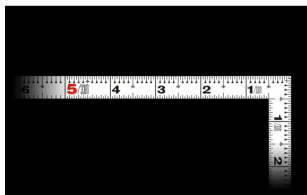

画像は、商品イメージです。

画像は、商品イメージです。

シンワ測定(株)

剥がれにくく見やすい白地黒目盛

11108 : 曲尺 同厚 ホワイト 名作 1尺5寸
表裏同目 : 赤数字入

長枝

- ・表/外目盛 : 1尺5寸・表/内目盛 : 1尺3寸
- ・裏/外目盛 : 1尺5寸・裏/内目盛 : 1尺2寸/ホゾ

短枝

- ・表/外目盛 : 7.5寸・表/内目盛 : 7寸
- ・裏/外目盛 : 7.5寸・表/内目盛 : 7寸

メーカー販売価格(税抜) : ¥4,770

販売価格(税抜) : ¥3,096

価格は商品情報 PDF ダウンロード時のものです。

価格は商品本体のみの価格です。別途送料・手数料等がかかります。

発送予定日(目安)はサイトの商品ページをご確認ください。

お支払い方法ははかり商店のご利用ガイドをご確認ください。

【用途】

- 各種墨付け
- 直角測定
- 長さ測定
- ケガキ作業
- ケガキ作業

画像は、目盛のイメージです。

11108・11103・11102

画像は、目盛のイメージです。

画像は、直角のイメージです。

画像は、商品の使用イメージです。

仕様表

下記の仕様表は該当する型式の仕様です。同じ製品シリーズでも型式の異なる場合は別の仕様となります。

商品番号	601511108
製品コード	1 1 1 0 8
製品名	曲尺 同厚 ホワイト 名作 1尺5寸 表裏同目
形状	角部：同厚 竿部：溝付
表目盛・長枝	外目盛：1尺5寸 内目盛：1尺3寸
表目盛・短枝	外目盛：7.5寸 内目盛：7寸
裏目盛・長枝	外目盛：1尺5寸 内目盛：1尺2寸/ホゾ
裏目盛・短枝	外目盛：7.5寸 内目盛：7寸
直角度	100mmにつき0.1mm以下
長さの許容差	±0.4mm
長枝サイズ	長さ485×巾15×厚さ1.4mm
短枝サイズ	長さ242.5×巾15×厚さ1.4mm
製品質量	100g
材質	ステンレス
包装形態	ビニールケース
JANコード	49 60910 11108 0