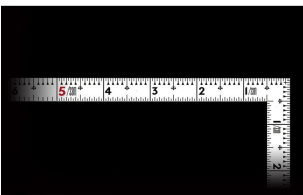

画像は、商品イメージです。

画像は、商品イメージです。

シンワ測定(株)

剥がれにくく見やすい白地黒目盛

11102 : 曲尺 同厚 ホワイト 名作 1尺
表裏同目 : 赤数字入

長枝

- ・表/外目盛 : 1尺・表/内目盛 : 7寸
- ・裏/外目盛 : 1尺・裏/内目盛 : 7寸/ホゾ

短枝

- ・表/外目盛 : 5寸・表/内目盛 : 4寸
- ・裏/外目盛 : 5寸・表/内目盛 : 4寸

メーカー販売価格(税抜) : ¥4,510

販売価格(税抜) : ¥2,988

価格は商品情報 PDF ダウンロード時のものです。

価格は商品本体のみの価格です。別途送料・手数料等がかかります。

発送予定日(目安)はサイトの商品ページをご確認ください。

お支払い方法ははかり商店のご利用ガイドをご確認ください。

焼付塗装の白地に黒色目盛で見やすくなっています。また、焼入れ加工により、強度と適度な弾性をもたせています。

外側基点の内目盛付

はがれにくいハードコーティング仕様
墨付け時ににじまず、指で抑えやすい形状
強度と適度な弾性を持たせる焼入れ加工

画像は、目盛のイメージです。

11108・11103・11102

画像は、目盛のイメージです。

画像は、直角のイメージです。

画像は、商品の使用イメージです。

【用途】

- 各種墨付け
- 直角測定
- 長さ測定
- ケガキ作業

仕様表

下記の仕様表は該当する型式の仕様です。同じ製品シリーズでも型式の異なる場合は別の仕様となります。

| | |
|--------|-----------------------|
| 商品番号 | 601511102 |
| 製品コード | 1 1 1 0 2 |
| 製品名 | 曲尺 同厚 ホワイト 名作 1尺 表裏同目 |
| 形状 | 角部：同厚 竿部：溝付 |
| 表目盛・長枝 | 外目盛：1尺 内目盛：7寸 |
| 表目盛・短枝 | 外目盛：5寸 内目盛：4寸 |
| 裏目盛・長枝 | 外目盛：1尺 内目盛：7寸/ホゾ |
| 裏目盛・短枝 | 外目盛：5寸 内目盛：4寸 |
| 直角度 | 1 0 0 mmにつき0.1 mm以下 |
| 長さの許容差 | ± 0.3 mm |
| 長枝サイズ | 長さ320×巾15×厚さ1.4 mm |
| 短枝サイズ | 長さ160×巾15×厚さ1.4 mm |
| 製品質量 | 65 g |
| 材質 | ステンレス |
| 包装形態 | ビニールケース |
| JANコード | 49 60910 11102 8 |