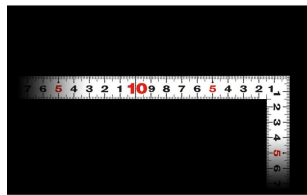

画像は、商品イメージです。

画像は、商品表面のイメージです。

シンワ測定(株)

剥がれにくく見やすい白地黒目盛

11109 : 曲尺 同厚 ホワイト 名作
50cm / 1尺5寸 併用目盛 : 赤数字入

長枝

- ・表/外目盛 : 50cm ・表/内目盛 : 45cm
- ・裏/外目盛 : 1尺5寸 ・裏/内目盛 : 1尺2寸 / ホゾ

短枝

- ・表/外目盛 : 25cm ・表/内目盛 : 20cm
- ・裏/外目盛 : 7.5寸 ・裏/内目盛 : 7寸

メーカー販売価格 (税抜) : ¥4,770

販売価格 (税抜) : ¥3,096

価格は商品情報 PDF ダウンロード時のものです。

価格は商品本体のみの価格です。別途送料・手数料等がかかります。

発送予定日 (目安) はサイトの商品ページをご確認ください。

お支払い方法ははかり商店のご利用ガイドをご確認ください。

焼付塗装の白地に黒色目盛で見やすくなっています。また、焼入れ加工により、強度と適度な弾性をもたせています。

外側基点の内目盛付

はがれにくいハードコーティング仕様
墨付け時ににじまず、指で抑えやすい形状
強度と適度な弾性を持たせる焼入れ加工
メートルと尺相当の併用目盛

【用途】

- 各種墨付け
- 直角測定
- 長さ測定
- ケガキ作業

画像は、商品裏面のイメージです。

画像は、目盛のイメージです。

11109・11106・11104

画像は、目盛のイメージです。

画像は、直角のイメージです。

シンワ測定株式会社

仕様表

下記の仕様表は該当する型式の仕様です。同じ製品シリーズでも型式の異なる場合は別の仕様となります。

商品番号	601511109
製品コード	1 1 1 0 9
製品名	曲尺 同厚 ホワイト 名作 5 0 cm/ 1 尺 5 寸 併用目盛
形状	角部：同厚 竿部：溝付
表目盛・長枝	外目盛：5 0 cm 内目盛：4 5 cm
表目盛・短枝	外目盛：2 5 cm 内目盛：2 0 cm
裏目盛・長枝	外目盛：1 尺 5 寸 内目盛：1 尺 2 寸/ホゾ
裏目盛・短枝	外目盛：7.5 寸 内目盛：7 寸
直角度	1 0 0 mmにつき 0.1 mm以下
長さの許容差	± 0.4 mm
長枝サイズ	長さ 5 2 0 × 巾 1 5 × 厚さ 1.4 mm
短枝サイズ	長さ 2 6 0 × 巾 1 5 × 厚さ 1.4 mm
製品質量	1 0 5 g
材質	ステンレス
包装形態	ビニールケース
JANコード	49 60910 11109 7