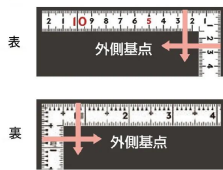

シンワ測定(株)

剥がれにくく見やすい白地黒目盛

11109 : 曲尺 同厚 ホワイト 名作
50cm / 1尺5寸 併用目盛 : 赤数字入

長枝

- ・表/外目盛 : 50cm ・表/内目盛 : 45cm
- ・裏/外目盛 : 1尺5寸 ・裏/内目盛 : 1尺2寸 / ホゾ

短枝

- ・表/外目盛 : 25cm ・表/内目盛 : 20cm
- ・裏/外目盛 : 7.5寸 ・裏/内目盛 : 7寸

メーカー販売価格 (税抜) : ¥4,770

【用途】

- 各種墨付け
- 直角測定
- 長さ測定
- ケガキ作業

画像は、商品イメージです。

シンワ測定株式会社
画像は、商品表面のイメージです。

シンワ測定株式会社
画像は、商品裏面のイメージです。

シンワ測定株式会社
画像は、目盛のイメージです。

11109・11106・11104

シンワ測定株式会社
画像は、目盛のイメージです。

シンワ測定株式会社
画像は、直角のイメージです。

シンワ測定株式会社

仕様表

下記の仕様表は該当する型式の仕様です。同じ製品シリーズでも型式の異なる場合は別の仕様となります。

商品番号	601511109
製品コード	1 1 1 0 9
製品名	曲尺 同厚 ホワイト 名作 5 0 cm / 1 尺 5 寸 併用目盛
形状	角部：同厚 竿部：溝付
表目盛・長枝	外目盛：5 0 cm 内目盛：4 5 cm
表目盛・短枝	外目盛：2 5 cm 内目盛：2 0 cm
裏目盛・長枝	外目盛：1 尺 5 寸 内目盛：1 尺 2 寸 / ホゾ
裏目盛・短枝	外目盛：7.5 寸 内目盛：7 寸
直角度	1 0 0 mmにつき 0.1 mm以下
長さの許容差	± 0.4 mm
長枝サイズ	長さ 5 2 0 × 巾 1 5 × 厚さ 1.4 mm
短枝サイズ	長さ 2 6 0 × 巾 1 5 × 厚さ 1.4 mm
製品質量	1 0 5 g
材質	ステンレス
包装形態	ビニールケース
JANコード	49 60910 11109 7

機能一覧

下記の機能はこの商品シリーズの機能です。オプション追加時のものも含まれます。詳しくはお問い合わせください。

長さ測定	深さ測定	併用目盛	赤字数字入	両面目盛
ほぞ穴	内目盛外側基点			

商品情報はQRコードからもご確認頂けます