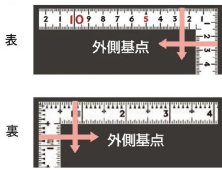

- ・表/外目盛 : 25cm ・表/内目盛 : 20cm
- ・裏/外目盛 : 7.5寸 ・裏/内目盛 : 7寸

メーカー販売価格 (税抜) : ¥4,770

販売価格 (税抜) : ¥3,096

価格は商品情報 PDF ダウンロード時のものです。

価格は商品本体のみの価格です。別途送料・手数料等がかかります。

発送予定日 (目安) はサイトの商品ページをご確認ください。

お支払い方法ははかり商店のご利用ガイドをご確認ください。

焼付塗装の白地に黒色目盛で見やすくなっています。また、焼入れ加工により、強度と適度な弾性をもたせています。

外側基点の内目盛付

はがれにくいハードコーティング仕様
墨付け時ににじまず、指で抑えやすい形状
強度と適度な弾性を持たせる焼入れ加工
メートルと尺相当の併用目盛

【用途】

- 各種墨付け
- 直角測定
- 長さ測定
- ケガキ作業

画像は、商品裏面のイメージです。

画像は、目盛のイメージです。

11109・11106・11104

画像は、目盛のイメージです。

画像は、直角のイメージです。

シンワ測定株式会社

仕様表

下記の仕様表は該当する型式の仕様です。同じ製品シリーズでも型式の異なる場合は別の仕様となります。

商品番号	601511109
製品コード	1 1 1 0 9
製品名	曲尺 同厚 ホワイト 名作 5 0 cm/ 1 尺 5 寸 併用目盛
形状	角部：同厚 竿部：溝付
表目盛・長枝	外目盛：5 0 cm 内目盛：4 5 cm
表目盛・短枝	外目盛：2 5 cm 内目盛：2 0 cm
裏目盛・長枝	外目盛：1 尺 5 寸 内目盛：1 尺 2 寸/ホゾ
裏目盛・短枝	外目盛：7.5 寸 内目盛：7 寸
直角度	1 0 0 mmにつき 0.1 mm以下
長さの許容差	± 0.4 mm
長枝サイズ	長さ 5 2 0 × 巾 1 5 × 厚さ 1.4 mm
短枝サイズ	長さ 2 6 0 × 巾 1 5 × 厚さ 1.4 mm
製品質量	1 0 5 g
材質	ステンレス
包装形態	ビニールケース
JANコード	49 60910 11109 7

機能一覧

下記の機能はこの商品シリーズの機能です。オプション追加時のものも含まれます。詳しくはお問い合わせください。

長さ測定	深さ測定	併用目盛	赤字数字入	両面目盛
ほぞ穴	内目盛外側基点			

商品情報はQRコードからもご確認頂けます