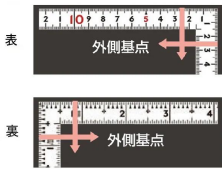

画像は、商品イメージです。

画像は、商品表面のイメージです。

画像は、商品裏面のイメージです。

画像は、目盛のイメージです。

11109・11106・11104

画像は、目盛のイメージです。

画像は、直角のイメージです。

画像は、商品の使用イメージです。

## シンワ測定(株)

剥がれにくく見やすい白地黒目盛

11106：曲尺 同厚 ホワイト 名作  
50cm/1尺6寸 併用目盛：赤数字入

長枝

・表/外目盛：50cm・表/内目盛：45cm  
・裏/外目盛：1尺6寸・裏/内目盛：1尺3寸/ホゾ

短枝

・表/外目盛：25cm・表/内目盛：20cm  
・裏/外目盛：8寸・裏/内目盛：7寸

メーカー販売価格(税抜)：¥4,770

【用途】

各種墨付け  
直角測定  
長さ測定  
ケガキ作業

## 仕様表

下記の仕様表は該当する型式の仕様です。同じ製品シリーズでも型式の異なる場合は別の仕様となります。

商品番号	601511106
製品コード	1 1 1 0 6
製品名	曲尺 同厚 ホワイト 名作 1尺5寸 表裏同目
形状	角部：同厚 竿部：溝付
表目盛・長枝	外目盛：5 0 cm 内目盛：4 5 cm
表目盛・短枝	外目盛：2 5 cm 内目盛：2 0 cm
裏目盛・長枝	外目盛：1尺6寸 内目盛：1尺3寸/ホゾ
裏目盛・短枝	外目盛：8寸 内目盛：7寸
直角度	1 0 0 mmにつき0.1 mm以下
長さの許容差	± 0.4 mm
長枝サイズ	長さ520×巾15×厚さ1.4 mm
短枝サイズ	長さ260×巾15×厚さ1.4 mm
製品質量	105 g
材質	ステンレス
包装形態	ビニールケース
JANコード	49 60910 11106 6