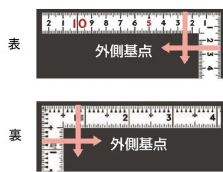

シンワ測定(株)

剥がれにくく見やすい白地黒目盛

1 1 1 0 4 : 曲尺 同厚 ホワイト 名作
3 0 cm / 1 尺 併用目盛 : 赤数字入

長枝

・表/外目盛 : 3 0 cm ・表/内目盛 : 3 0 cm
・裏/外目盛 : 1 尺 ・裏/内目盛 : 7 寸 / ホゾ

短枝

・表/外目盛 : 1 5 cm ・表/内目盛 : 1 0 cm
・裏/外目盛 : 5 寸 ・裏/内目盛 : 4 寸

メーカー販売価格 (税抜) : ¥4,510

【用途】

各種墨付け
直角測定
長さ測定
ケガキ作業

画像は、商品イメージです。

シンワ 測定株式会社
画像は、商品表面のイメージです。

シンワ 測定株式会社
画像は、商品裏面のイメージです。

シンワ 測定株式会社
画像は、目盛のイメージです。

1 1 1 0 9 ・ 1 1 1 0 6 ・ 1 1 1 0 4

シンワ 測定株式会社
画像は、目盛のイメージです。

シンワ 測定株式会社
画像は、直角のイメージです。

シンワ 測定株式会社
画像は、商品の使用イメージです。

仕様表

下記の仕様表は該当する型式の仕様です。同じ製品シリーズでも型式の異なる場合は別の仕様となります。

商品番号	601511104
製品コード	1 1 1 0 4
製品名	曲尺 同厚 ホワイト 名作 3 0 cm/ 1 尺 併用目盛
形状	角部：角厚 竿部：溝付
表目盛・長枝	外目盛：3 0 cm 内目盛：3 0 cm
表目盛・短枝	外目盛：1 5 cm 内目盛：1 0 cm
裏目盛・長枝	外目盛：1 尺 内目盛：7 寸/ホゾ
裏目盛・短枝	外目盛：5 寸 内目盛：4 寸
直角度	1 0 0 mmにつき 0.1 mm以下
長さの許容差	± 0.3 mm
長枝サイズ	長さ 3 2 0 × 巾 1 5 × 厚さ 1.4 mm
短枝サイズ	長さ 1 6 0 × 巾 1 5 × 厚さ 1.4 mm
製品質量	6 5 g
材質	ステンレス
包装形態	ビニールケース
JANコード	49 60910 11104 2

機能一覧

下記の機能はこの商品シリーズの機能です。オプション追加時のものも含まれます。詳しくはお問い合わせください。

長さ測定	深さ測定	併用目盛	赤字数字入	両面目盛
ほぞ穴	内目盛外側基点			

商品情報はQRコードからもご確認頂けます