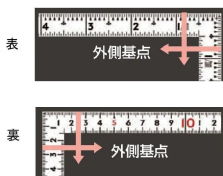

画像は、商品イメージです。

画像は、商品表面のイメージです。

画像は、商品裏面のイメージです。

画像は、目盛のイメージです。

11110・11107・11105

画像は、目盛のイメージです。

画像は、直角のイメージです。

画像は、商品の使用イメージです。

## シンワ測定(株)

剥がれにくく見やすい白地黒目盛

11110 : 曲尺 同厚 ホワイト 名作  
1尺5寸/50cm 併用目盛 : 赤数字入

長枝

- ・表/外目盛 : 1尺5寸・表/内目盛 : 1尺3寸
- ・裏/外目盛 : 50cm・裏/内目盛 : 40cm/ホゾ

短枝

- ・表/外目盛 : 7.5寸・表/内目盛 : 7寸
- ・裏/外目盛 : 25cm・表/内目盛 : 20cm

メーカー販売価格(税抜) : ¥4,770

【用途】

- 各種墨付け
- 直角測定
- 長さ測定
- ケガキ作業

## 仕様表

下記の仕様表は該当する型式の仕様です。同じ製品シリーズでも型式の異なる場合は別の仕様となります。

商品番号	601511110
製品コード	1 1 1 1 0
製品名	曲尺 同厚 ホワイト 名作 1尺5寸/5.0cm 併用目盛
形状	角部：同厚 竿部：溝付
表目盛・長枝	外目盛：1尺5寸 内目盛：1尺3寸
表目盛・短枝	外目盛：7.5寸 内目盛：7寸
裏目盛・長枝	外目盛：5.0cm 内目盛：4.0cm/ホゾ
裏目盛・短枝	外目盛：2.5cm 内目盛：2.0cm
直角度	100mmにつき0.1mm以下
長さの許容差	±0.4mm
長枝サイズ	長さ520×巾15×厚さ1.4mm
短枝サイズ	長さ260×巾15×厚さ1.4mm
製品質量	105g
材質	ステンレス
包装形態	ビニールケース
JANコード	49 60910 11110 3