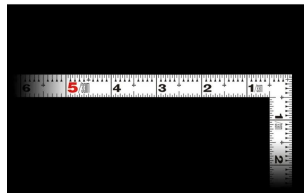

画像は、商品イメージです。

画像は、商品表面のイメージです。

画像は、商品裏面のイメージです。

画像は、目盛のイメージです。

11110・11107・11105

画像は、目盛のイメージです。

画像は、直角のイメージです。

画像は、商品の使用イメージです。

## シンワ測定(株)

剥がれにくく見やすい白地黒目盛

11110 : 曲尺 同厚 ホワイト 名作  
1尺5寸/50cm 併用目盛 : 赤数字入

長枝

- ・表/外目盛 : 1尺5寸・表/内目盛 : 1尺3寸
- ・裏/外目盛 : 50cm・裏/内目盛 : 40cm/ホゾ

短枝

- ・表/外目盛 : 7.5寸・表/内目盛 : 7寸
- ・裏/外目盛 : 25cm・表/内目盛 : 20cm

メーカー販売価格(税抜) : ¥4,770

【用途】

- 各種墨付け
- 直角測定
- 長さ測定
- ケガキ作業

## 仕様表

下記の仕様表は該当する型式の仕様です。同じ製品シリーズでも型式の異なる場合は別の仕様となります。

商品番号	601511110
製品コード	1 1 1 1 0
製品名	曲尺 同厚 ホワイト 名作 1尺5寸/5.0cm 併用目盛
形状	角部：同厚 竿部：溝付
表目盛・長枝	外目盛：1尺5寸 内目盛：1尺3寸
表目盛・短枝	外目盛：7.5寸 内目盛：7寸
裏目盛・長枝	外目盛：5.0cm 内目盛：4.0cm/ホゾ
裏目盛・短枝	外目盛：2.5cm 内目盛：2.0cm
直角度	100mmにつき0.1mm以下
長さの許容差	±0.4mm
長枝サイズ	長さ520×巾15×厚さ1.4mm
短枝サイズ	長さ260×巾15×厚さ1.4mm
製品質量	105g
材質	ステンレス
包装形態	ビニールケース
JANコード	49 60910 11110 3