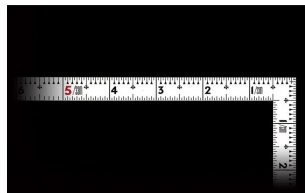

シンワ測定(株)

剥がれにくく見やすい白地黒目盛

11107 : 曲尺 同厚 ホワイト 名作
1尺6寸/50cm 併用目盛 : 赤数字入

長枝

- ・表/外目盛 : 1尺6寸・表/内目盛 : 1尺3寸
- ・裏/外目盛 : 50cm・裏/内目盛 : 40cm/ホゾ

短枝

- ・表/外目盛 : 8寸・表/内目盛 : 7寸
- ・裏/外目盛 : 25cm・表/内目盛 : 20cm

メーカー販売価格(税抜) : ¥4,770

【用途】

- 各種墨付け
- 直角測定
- 長さ測定
- ケガキ作業

画像は、商品イメージです。

シンワ測定株式会社
画像は、商品表面のイメージです。

シンワ測定株式会社
画像は、商品裏面のイメージです。

シンワ測定株式会社
画像は、目盛のイメージです。

11110・11107・11105

シンワ測定株式会社
画像は、目盛のイメージです。

シンワ測定株式会社
画像は、直角のイメージです。

シンワ測定株式会社
画像は、商品の使用イメージです。

仕様表

下記の仕様表は該当する型式の仕様です。同じ製品シリーズでも型式の異なる場合は別の仕様となります。

商品番号	601511107
製品コード	1 1 1 0 7
製品名	曲尺 同厚 ホワイト 名作 1尺6寸/50cm 併用目盛
形状	角部：同厚 竿部：溝付
表目盛・長枝	外目盛：1尺6寸 内目盛：1尺3寸
表目盛・短枝	外目盛：8寸 内目盛：7寸
裏目盛・長枝	外目盛：50cm 内目盛：40cm/ホゾ
裏目盛・短枝	外目盛：25cm 内目盛：20cm
直角度	100mmにつき0.1mm以下
長さの許容差	±0.4mm
長枝サイズ	長さ520×巾15×厚さ1.4mm
短枝サイズ	長さ260×巾15×厚さ1.4mm
製品質量	105g
材質	ステンレス
包装形態	ビニールケース
JANコード	49 60910 11107 3

機能一覧

下記の機能はこの商品シリーズの機能です。オプション追加時のものも含まれます。詳しくはお問い合わせください。

長さ測定	深さ測定	併用目盛	赤字数字入	両面目盛
ほぞ穴	内目盛外側基点			

商品情報はQRコードからもご確認頂けます