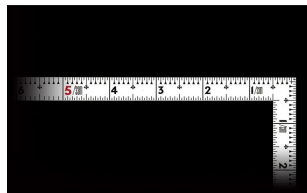

画像は、商品イメージです。

画像は、商品表面のイメージです。

シンワ測定(株)

剥がれにくく見やすい白地黒目盛

11107 : 曲尺 同厚 ホワイト 名作
1尺6寸/50cm 併用目盛 : 赤数字入

長枝

- ・表/外目盛 : 1尺6寸・表/内目盛 : 1尺3寸
- ・裏/外目盛 : 50cm・裏/内目盛 : 40cm/ホゾ

短枝

- ・表/外目盛 : 8寸・表/内目盛 : 7寸
- ・裏/外目盛 : 25cm・表/内目盛 : 20cm

メーカー販売価格(税抜) : ¥4,770

販売価格(税抜) : ¥3,096

価格は商品情報 PDF ダウンロード時のものです。

価格は商品本体のみの価格です。別途送料・手数料等がかかります。

発送予定日(目安)はサイトの商品ページをご確認ください。

お支払い方法ははかり商店のご利用ガイドをご確認ください。

焼付塗装の白地に黒色目盛で見やすくなっています。また、焼入れ加工により、強度と適度な弾性をもたせています。

画像は、商品裏面のイメージです。

画像は、目盛のイメージです。

11110・11107・11105

画像は、目盛のイメージです。

画像は、直角のイメージです。

画像は、商品の使用イメージです。

外側基点の内目盛付

はがれにくいハードコーティング仕様
墨付け時ににじまず、指で抑えやすい形状
強度と適度な弾性を持たせる焼入れ加工
メートルと尺相当の併用目盛

【用途】

- 各種墨付け
- 直角測定
- 長さ測定
- ケガキ作業

仕様表

下記の仕様表は該当する型式の仕様です。同じ製品シリーズでも型式の異なる場合は別の仕様となります。

商品番号	601511107
製品コード	1 1 1 0 7
製品名	曲尺 同厚 ホワイト 名作 1尺6寸/50cm 併用目盛
形状	角部：同厚 竿部：溝付
表目盛・長枝	外目盛：1尺6寸 内目盛：1尺3寸
表目盛・短枝	外目盛：8寸 内目盛：7寸
裏目盛・長枝	外目盛：50cm 内目盛：40cm/ホゾ
裏目盛・短枝	外目盛：25cm 内目盛：20cm
直角度	100mmにつき0.1mm以下
長さの許容差	±0.4mm
長枝サイズ	長さ520×巾15×厚さ1.4mm
短枝サイズ	長さ260×巾15×厚さ1.4mm
製品質量	105g
材質	ステンレス
包装形態	ビニールケース
JANコード	49 60910 11107 3