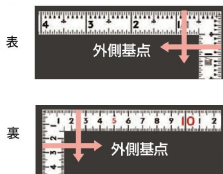

シンワ測定(株)

剥がれにくく見やすい白地黒目盛

11107 : 曲尺 同厚 ホワイト 名作
1尺6寸/50cm 併用目盛 : 赤数字入

長枝

- ・表/外目盛 : 1尺6寸・表/内目盛 : 1尺3寸
- ・裏/外目盛 : 50cm・裏/内目盛 : 40cm/ホゾ

短枝

- ・表/外目盛 : 8寸・表/内目盛 : 7寸
- ・裏/外目盛 : 25cm・表/内目盛 : 20cm

メーカー販売価格(税抜) : ¥4,770

【用途】

- 各種墨付け
- 直角測定
- 長さ測定
- ケガキ作業

画像は、商品イメージです。

シンワ測定株式会社
画像は、商品表面のイメージです。

シンワ測定株式会社
画像は、商品裏面のイメージです。

シンワ測定株式会社
画像は、目盛のイメージです。

11110・11107・11105

シンワ測定株式会社
画像は、目盛のイメージです。

シンワ測定株式会社
画像は、直角のイメージです。

シンワ測定株式会社
画像は、商品の使用イメージです。

仕様表

下記の仕様表は該当する型式の仕様です。同じ製品シリーズでも型式の異なる場合は別の仕様となります。

商品番号	601511107
製品コード	1 1 1 0 7
製品名	曲尺 同厚 ホワイト 名作 1尺6寸/50cm 併用目盛
形状	角部：同厚 竿部：溝付
表目盛・長枝	外目盛：1尺6寸 内目盛：1尺3寸
表目盛・短枝	外目盛：8寸 内目盛：7寸
裏目盛・長枝	外目盛：50cm 内目盛：40cm/ホゾ
裏目盛・短枝	外目盛：25cm 内目盛：20cm
直角度	100mmにつき0.1mm以下
長さの許容差	±0.4mm
長枝サイズ	長さ520×巾15×厚さ1.4mm
短枝サイズ	長さ260×巾15×厚さ1.4mm
製品質量	105g
材質	ステンレス
包装形態	ビニールケース
JANコード	49 60910 11107 3

機能一覧

下記の機能はこの商品シリーズの機能です。オプション追加時のものも含まれます。詳しくはお問い合わせください。

長さ測定	深さ測定	併用目盛	赤字数字入	両面目盛
ほぞ穴	内目盛外側基点			

商品情報はQRコードからもご確認頂けます