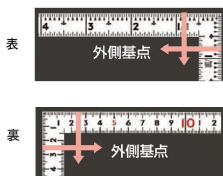

- ・表/外目盛 : 8寸・表/内目盛 : 7寸
- ・裏/外目盛 : 25cm・表/内目盛 : 20cm

メーカー販売価格(税抜) : ¥4,770

販売価格(税抜) : ¥3,096

価格は商品情報 PDF ダウンロード時のものです。

価格は商品本体のみの価格です。別途送料・手数料等がかかります。

発送予定日(目安)はサイトの商品ページをご確認ください。

お支払い方法ははかり商店のご利用ガイドをご確認ください。

焼付塗装の白地に黒色目盛で見やすくなっています。また、焼入れ加工により、強度と適度な弾性をもたせています。

画像は、商品裏面のイメージです。

画像は、目盛のイメージです。

11110・11107・11105

画像は、目盛のイメージです。

画像は、直角のイメージです。

画像は、商品の使用イメージです。

外側基点の内目盛付

はがれにくいハードコーティング仕様
墨付け時ににじまず、指で抑えやすい形状
強度と適度な弾性を持たせる焼入れ加工
メートルと尺相当の併用目盛

【用途】

- 各種墨付け
- 直角測定
- 長さ測定
- ケガキ作業

仕様表

下記の仕様表は該当する型式の仕様です。同じ製品シリーズでも型式の異なる場合は別の仕様となります。

商品番号	601511107
製品コード	1 1 1 0 7
製品名	曲尺 同厚 ホワイト 名作 1尺6寸/50cm 併用目盛
形状	角部：同厚 竿部：溝付
表目盛・長枝	外目盛：1尺6寸 内目盛：1尺3寸
表目盛・短枝	外目盛：8寸 内目盛：7寸
裏目盛・長枝	外目盛：50cm 内目盛：40cm/ホゾ
裏目盛・短枝	外目盛：25cm 内目盛：20cm
直角度	100mmにつき0.1mm以下
長さの許容差	±0.4mm
長枝サイズ	長さ520×巾15×厚さ1.4mm
短枝サイズ	長さ260×巾15×厚さ1.4mm
製品質量	105g
材質	ステンレス
包装形態	ビニールケース
JANコード	49 60910 11107 3

機能一覧

下記の機能はこの商品シリーズの機能です。オプション追加時のものも含まれます。詳しくはお問い合わせください。

長さ測定	深さ測定	併用目盛	赤字数字入	両面目盛
ほぞ穴	内目盛外側基点			

商品情報はQRコードからもご確認頂けます