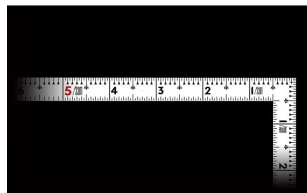

画像は、商品イメージです。

画像は、商品表面のイメージです。

画像は、商品裏面のイメージです。

画像は、目盛のイメージです。

11110・11107・11105

画像は、目盛のイメージです。

画像は、直角のイメージです。

画像は、商品の使用イメージです。

## シンワ測定(株)

剥がれにくく見やすい白地黒目盛

11105 : 曲尺 同厚 ホワイト 名作  
1尺 / 30cm 併用目盛 : 赤数字入

長枝

- ・表/外目盛 : 1尺・表/内目盛 : 7寸
- ・裏/外目盛 : 30cm・裏/内目盛 : 20cm/ホゾ

短枝

- ・表/外目盛 : 5寸・表/内目盛 : 4寸
- ・裏/外目盛 : 15cm・表/内目盛 : 10cm

メーカー販売価格(税抜) : ¥4,510

【用途】

- 各種墨付け
- 直角測定
- 長さ測定
- ケガキ作業

## 仕様表

下記の仕様表は該当する型式の仕様です。同じ製品シリーズでも型式の異なる場合は別の仕様となります。

商品番号	601511105
製品コード	1 1 1 0 5
製品名	曲尺 同厚 ホワイト 名作 1尺/30cm 併用目盛
形状	角部：同厚 竿部：溝付
表目盛・長枝	外目盛：1尺 内目盛：7寸
表目盛・短枝	外目盛：5寸 内目盛：3寸
裏目盛・長枝	外目盛：30cm 内目盛：20cm/ホゾ
裏目盛・短枝	外目盛：15cm 内目盛：10cm
直角度	100mmにつき0.1mm以下
長さの許容差	±0.3mm
長枝サイズ	長さ320×巾15×厚さ1.4mm
短枝サイズ	長さ160×巾15×厚さ1.4mm
製品質量	65g
材質	ステンレス
包装形態	ビニールケース
JANコード	49 60910 11105 9