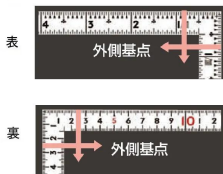

画像は、商品イメージです。

画像は、商品表面のイメージです。

画像は、商品裏面のイメージです。

画像は、目盛のイメージです。

11110・11107・11105

画像は、目盛のイメージです。

画像は、直角のイメージです。

画像は、商品の使用イメージです。

## シンワ測定(株)

剥がれにくく見やすい白地黒目盛

11105 : 曲尺 同厚 ホワイト 名作  
1尺 / 30cm 併用目盛 : 赤数字入

長枝

- ・表/外目盛 : 1尺・表/内目盛 : 7寸
- ・裏/外目盛 : 30cm・裏/内目盛 : 20cm/ホゾ

短枝

- ・表/外目盛 : 5寸・表/内目盛 : 4寸
- ・裏/外目盛 : 15cm・表/内目盛 : 10cm

メーカー販売価格(税抜) : ¥4,510

【用途】

- 各種墨付け
- 直角測定
- 長さ測定
- ケガキ作業

## 仕様表

下記の仕様表は該当する型式の仕様です。同じ製品シリーズでも型式の異なる場合は別の仕様となります。

商品番号	601511105
製品コード	1 1 1 0 5
製品名	曲尺 同厚 ホワイト 名作 1尺/30cm 併用目盛
形状	角部：同厚 竿部：溝付
表目盛・長枝	外目盛：1尺 内目盛：7寸
表目盛・短枝	外目盛：5寸 内目盛：3寸
裏目盛・長枝	外目盛：30cm 内目盛：20cm/ホゾ
裏目盛・短枝	外目盛：15cm 内目盛：10cm
直角度	100mmにつき0.1mm以下
長さの許容差	±0.3mm
長枝サイズ	長さ320×巾15×厚さ1.4mm
短枝サイズ	長さ160×巾15×厚さ1.4mm
製品質量	65g
材質	ステンレス
包装形態	ビニールケース
JANコード	49 60910 11105 9