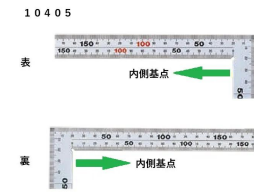

- ・表/外目盛：25cm・表/内目盛：なし
- ・裏/外目盛：25cm・裏/内目盛：なし

メーカー販売価格（税抜）：¥4,660

販売価格（税抜）：¥3,049

価格は商品情報 PDF ダウンロード時のものです。

価格は商品本体のみの価格です。別途送料・手数料等がかかります。

発送予定日（目安）はサイトの商品ページをご確認ください。

お支払い方法ははかり商店のご利用ガイドをご確認ください。

重厚でがっしりした、厚手の幅広タイプです。鉄工・土木工事に適しています。

表面の光の反射を抑えたシルバー仕上げ(艶消し加工)を全面に施しました。

厚さ：2mm

幅：20mm

表面処理：全面シルバー仕上げ

JIS適合品

一般校正の校正証明書発行可能

【用途】

直角測定

長さ測定

ケガキ作業

画像は、目盛のイメージです。

画像は、目盛のイメージです。

画像は、直角のイメージです。

画像は、商品の使用イメージです。

仕様表

下記の仕様表は該当する型式の仕様です。同じ製品シリーズでも型式の異なる場合は別の仕様となります。

商品番号	601510405
製品コード	1 0 4 0 5
製品名	曲尺 厚手広巾 シルバー 5 0 cm 表裏同目 6 段目盛
形状	角部：同厚・厚手 竿部：同厚・厚手
表目盛・長枝	外目盛：5 0 cm 内目盛：4 5 cm
表目盛・短枝	外目盛：2 5 cm 内目盛：なし
裏目盛・長枝	外目盛：5 0 cm 内目盛：4 5 cm
裏目盛・短枝	外目盛：2 5 cm 内目盛：なし
直角度	1 0 0 mmにつき 0.1 mm以下
長さの許容差	± 0.2 mm
長枝サイズ	長さ 5 2 0 × 巾 2 0 × 厚さ 2.0 mm
短枝サイズ	長さ 2 6 0 × 巾 2 0 × 厚さ 2.0 mm
製品質量	2 4 0 g
材質	ステンレス
包装形態	ビニールケース
J A Nコード	49 60910 10405 1