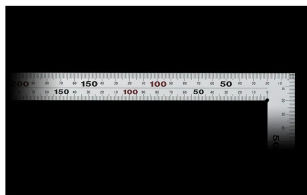

画像は、商品イメージです。

画像は、商品イメージです。

シンワ測定株式会社

画像は、目盛のイメージです。

シンワ測定株式会社

画像は、目盛のイメージです。

シンワ測定株式会社

画像は、直角のイメージです。

シンワ測定株式会社

画像は、商品の使用イメージです。

シンワ測定株式会社

シンワ測定(株)

光の反射を抑えた艶消し加工を施し、重厚でがっしりしたタイプ

10405：曲尺 厚手広巾 シルバー 50cm
表裏同日 6段目盛：JIS適合品・赤数字入

長枝

- ・表/外目盛：50cm・表/内目盛：45cm
- ・裏/外目盛：50cm・裏/内目盛：45cm

短枝

- ・表/外目盛：25cm・表/内目盛：なし
- ・裏/外目盛：25cm・裏/内目盛：なし

メーカー販売価格(税抜)：¥4,230

販売価格(税抜)：¥3,049

価格は商品情報 PDF ダウンロード時のものです。

価格は商品本体のみの価格です。別途送料・手数料等がかかります。

発送予定日(目安)はサイトの商品ページをご確認ください。

お支払い方法ははかり商店のご利用ガイドをご確認ください。

直角測定

長さ測定

ケガキ作業

仕様表

下記の仕様表は該当する型式の仕様です。同じ製品シリーズでも型式の異なる場合は別の仕様となります。

商品番号	601510405
製品コード	1 0 4 0 5
製品名	曲尺 厚手広巾 シルバー 5 0 cm 表裏同目 6 段目盛
形状	角部：同厚・厚手 竿部：同厚・厚手
表目盛・長枝	外目盛：5 0 cm 内目盛：4 5 cm
表目盛・短枝	外目盛：2 5 cm 内目盛：なし
裏目盛・長枝	外目盛：5 0 cm 内目盛：4 5 cm
裏目盛・短枝	外目盛：2 5 cm 内目盛：なし
直角度	1 0 0 mmにつき 0.1 mm以下
長さの許容差	± 0.2 mm
長枝サイズ	長さ 5 2 0 × 巾 2 0 × 厚さ 2.0 mm
短枝サイズ	長さ 2 6 0 × 巾 2 0 × 厚さ 2.0 mm
製品質量	2 4 0 g
材質	ステンレス
包装形態	ビニールケース
JANコード	49 60910 10405 1