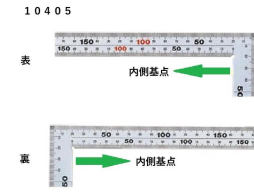

画像は、商品イメージです。

画像は、商品イメージです。

シンワ測定株式会社

画像は、目盛のイメージです。

シンワ測定株式会社

画像は、目盛のイメージです。

シンワ測定株式会社

画像は、直角のイメージです。

シンワ測定株式会社

画像は、商品の使用イメージです。

シンワ測定株式会社

シンワ測定(株)

光の反射を抑えた艶消し加工を施し、重厚でがっしりしたタイプ

10405：曲尺 厚手広巾 シルバー 50cm
表裏同日 6段目盛：JIS適合品・赤数字入

長枝

- ・表/外目盛：50cm・表/内目盛：45cm
- ・裏/外目盛：50cm・裏/内目盛：45cm

短枝

- ・表/外目盛：25cm・表/内目盛：なし
- ・裏/外目盛：25cm・裏/内目盛：なし

メーカー販売価格(税抜)：¥4,230

販売価格(税抜)：¥3,049

価格は商品情報 PDF ダウンロード時のものです。

価格は商品本体のみの価格です。別途送料・手数料等がかかります。

発送予定日(目安)はサイトの商品ページをご確認ください。

お支払い方法ははかり商店のご利用ガイドをご確認ください。

直角測定

長さ測定

ケガキ作業

仕様表

下記の仕様表は該当する型式の仕様です。同じ製品シリーズでも型式の異なる場合は別の仕様となります。

商品番号	601510405
製品コード	1 0 4 0 5
製品名	曲尺 厚手広巾 シルバー 5 0 cm 表裏同目 6 段目盛
形状	角部：同厚・厚手 竿部：同厚・厚手
表目盛・長枝	外目盛：5 0 cm 内目盛：4 5 cm
表目盛・短枝	外目盛：2 5 cm 内目盛：なし
裏目盛・長枝	外目盛：5 0 cm 内目盛：4 5 cm
裏目盛・短枝	外目盛：2 5 cm 内目盛：なし
直角度	1 0 0 mmにつき 0.1 mm以下
長さの許容差	± 0.2 mm
長枝サイズ	長さ 5 2 0 × 巾 2 0 × 厚さ 2.0 mm
短枝サイズ	長さ 2 6 0 × 巾 2 0 × 厚さ 2.0 mm
製品質量	2 4 0 g
材質	ステンレス
包装形態	ビニールケース
JANコード	49 60910 10405 1