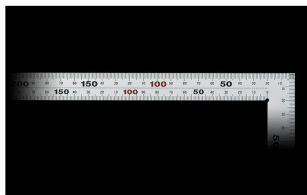

画像は、商品イメージです。

画像は、商品イメージです。

シンワ測定(株)

光の反射を抑えた艶消し加工を施し、重厚でがっしりしたタイプ

10405：曲尺 厚手広巾 シルバー 50cm
表裏同日 6段目盛：JIS適合品・赤字入

長枝

- ・表/外目盛：50cm・表/内目盛：45cm
- ・裏/外目盛：50cm・裏/内目盛：45cm

短枝

表面の光の反射を抑えたシルバー仕上げ(艶消し加工)を全面に施しました。

厚さ：2mm

幅：20mm

表面処理：全面シルバー仕上げ

JIS適合品

一般校正の校正証明書発行可能

【用途】

直角測定

長さ測定

ケガキ作業

画像は、目盛のイメージです。

画像は、目盛のイメージです。

画像は、直角のイメージです。

画像は、商品の使用イメージです。

仕様表

下記の仕様表は該当する型式の仕様です。同じ製品シリーズでも型式の異なる場合は別の仕様となります。

商品番号	601510405
製品コード	1 0 4 0 5
製品名	曲尺 厚手広巾 シルバー 5 0 cm 表裏同目 6 段目盛
形状	角部：同厚・厚手 竿部：同厚・厚手
表目盛・長枝	外目盛：5 0 cm 内目盛：4 5 cm
表目盛・短枝	外目盛：2 5 cm 内目盛：なし
裏目盛・長枝	外目盛：5 0 cm 内目盛：4 5 cm
裏目盛・短枝	外目盛：2 5 cm 内目盛：なし
直角度	1 0 0 mmにつき 0.1 mm以下
長さの許容差	± 0.2 mm
長枝サイズ	長さ 5 2 0 × 巾 2 0 × 厚さ 2.0 mm
短枝サイズ	長さ 2 6 0 × 巾 2 0 × 厚さ 2.0 mm
製品質量	2 4 0 g
材質	ステンレス
包装形態	ビニールケース
J A Nコード	49 60910 10405 1