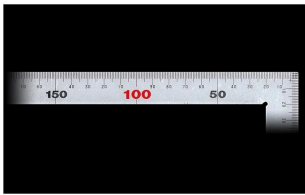

画像は、商品イメージです。

画像は、商品イメージです。

シンワ測定(株)

光の反射を抑えた艶消し加工を施し、重厚でがっしりしたタイプ

11487：曲尺 厚手広巾 シルバー 50cm
表裏同日 4段目盛：JIS適合品・赤字入

長枝

- ・表/外目盛：50cm・表/内目盛：なし
- ・裏/外目盛：50cm・裏/内目盛：なし

短枝

表面の光の反射を抑えたシルバー仕上げ(艶消し加工)を全面に施しました。

厚さ：2mm

幅：20mm

表面処理：全面シルバー仕上げ

JIS適合品

一般校正の校正証明書発行可能

【用途】

直角測定

長さ測定

ケガキ作業

画像は、目盛のイメージです。

画像は、目盛のイメージです。

画像は、直角のイメージです。

画像は、商品の使用イメージです。

仕様表

下記の仕様表は該当する型式の仕様です。同じ製品シリーズでも型式の異なる場合は別の仕様となります。

商品番号	601511487
製品コード	1 1 4 8 7
製品名	曲尺 厚手広巾 シルバー 5 0 cm 表裏同目 4 段目盛
形状	角部：同厚・厚手 竿部：同厚・厚手
表目盛・長枝	外目盛：5 0 cm 内目盛：なし
表目盛・短枝	外目盛：2 5 cm 内目盛：なし
裏目盛・長枝	外目盛：5 0 cm 内目盛：なし
裏目盛・短枝	外目盛：2 5 cm 内目盛：なし
直角度	1 0 0 mmにつき 0.1 mm以下
長さの許容差	± 0.2 mm
長枝サイズ	長さ 5 2 0 × 巾 2 0 × 厚さ 2.0 mm
短枝サイズ	長さ 2 6 0 × 巾 2 0 × 厚さ 2.0 mm
製品質量	2 4 0 g
材質	ステンレス
包装形態	ビニールケース
JANコード	49 60910 11487 6