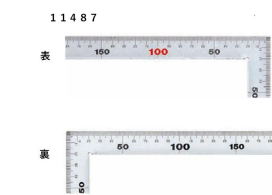

- ・表/外目盛：25cm・表/内目盛：なし
- ・裏/外目盛：25cm・裏/内目盛：なし

メーカー販売価格(税抜)：¥4,230

販売価格(税抜)：¥3,049

価格は商品情報PDFダウンロード時のものです。

価格は商品本体のみの価格です。別途送料・手数料等がかかります。

発送予定日(目安)はサイトの商品ページをご確認ください。

お支払い方法ははかり商店のご利用ガイドをご確認ください。

重厚でがっしりした、厚手の幅広タイプです。鉄工・土木工事に適しています。

表面の光の反射を抑えたシルバー仕上げ(艶消し加工)を全面に施しました。

厚さ：2mm

幅：20mm

表面処理：全面シルバー仕上げ

JIS適合品

一般校正の校正証明書発行可能

【用途】

直角測定

長さ測定

ケガキ作業

画像は、目盛のイメージです。

画像は、目盛のイメージです。

画像は、直角のイメージです。

画像は、商品の使用イメージです。

仕様表

下記の仕様表は該当する型式の仕様です。同じ製品シリーズでも型式の異なる場合は別の仕様となります。

商品番号	601511487
製品コード	1 1 4 8 7
製品名	曲尺 厚手広巾 シルバー 5 0 cm 表裏同目 4 段目盛
形状	角部：同厚・厚手 竿部：同厚・厚手
表目盛・長枝	外目盛：5 0 cm 内目盛：なし
表目盛・短枝	外目盛：2 5 cm 内目盛：なし
裏目盛・長枝	外目盛：5 0 cm 内目盛：なし
裏目盛・短枝	外目盛：2 5 cm 内目盛：なし
直角度	1 0 0 mmにつき 0.1 mm以下
長さの許容差	± 0.2 mm
長枝サイズ	長さ 5 2 0 × 巾 2 0 × 厚さ 2.0 mm
短枝サイズ	長さ 2 6 0 × 巾 2 0 × 厚さ 2.0 mm
製品質量	2 4 0 g
材質	ステンレス
包装形態	ビニールケース
JANコード	49 60910 11487 6