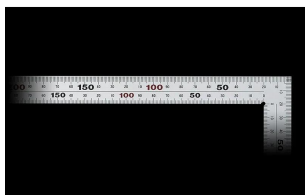

画像は、商品イメージです。

画像は、商品イメージです。

シンワ測定株式会社

画像は、目盛のイメージです。

シンワ測定株式会社

11481-10421

画像は、目盛のイメージです。

シンワ測定株式会社

画像は、直角のイメージです。

シンワ測定株式会社

画像は、商品の使用イメージです。

シンワ測定株式会社

シンワ測定(株)

光の反射を抑えた艶消し加工を施し、重厚でがっしりしたタイプ

11481：曲尺 厚手広巾 シルバー 50cm
表裏同日 8段目盛：JIS適合品・赤字入

長枝

- ・表/外目盛：50cm・表/内目盛：45cm
- ・裏/外目盛：50cm・裏/内目盛：45cm

短枝

- ・表/外目盛：25cm・表/内目盛：20cm
- ・裏/外目盛：25cm・裏/内目盛：20cm

メーカー販売価格(税抜)：¥4,230

販売価格(税抜)：¥3,049

価格は商品情報 PDF ダウンロード時のものです。

価格は商品本体のみの価格です。別途送料・手数料等がかかります。

発送予定日(目安)はサイトの商品ページをご確認ください。

【用途】

直角測定

長さ測定

ケガキ作業

仕様表

下記の仕様表は該当する型式の仕様です。同じ製品シリーズでも型式の異なる場合は別の仕様となります。

商品番号	601511481
製品コード	1 1 4 8 1
製品名	曲尺 厚手広巾 シルバー 5 0 cm 表裏同目 8 段目盛
形状	角部：同厚・厚手 竿部：同厚・厚手
表目盛・長枝	外目盛：5 0 cm 内目盛：4 5 cm
表目盛・短枝	外目盛：2 5 cm 内目盛：2 0 cm
裏目盛・長枝	外目盛：5 0 cm 内目盛：4 5 cm
裏目盛・短枝	外目盛：2 5 cm 内目盛：2 0 cm
直角度	1 0 0 mmにつき 0.1 mm以下
長さの許容差	± 0.2 mm
長枝サイズ	長さ 5 2 0 × 巾 2 0 × 厚さ 2.0 mm
短枝サイズ	長さ 2 6 0 × 巾 2 0 × 厚さ 2.0 mm
製品質量	2 4 0 g
材質	ステンレス
包装形態	ビニールケース
JANコード	49 60910 11481 4