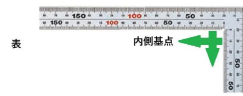

画像は、商品イメージです。

画像は、商品イメージです。

シンワ測定株式会社

画像は、目盛のイメージです。

シンワ測定株式会社

11481-10421

画像は、目盛のイメージです。

シンワ測定株式会社

画像は、直角のイメージです。

シンワ測定株式会社

画像は、商品の使用イメージです。

シンワ測定株式会社

## シンワ測定(株)

光の反射を抑えた艶消し加工を施し、重厚でがっしりしたタイプ

11481：曲尺 厚手広巾 シルバー 50cm  
表裏同日 8段目盛：JIS適合品・赤字入

長枝

- ・表/外目盛：50cm・表/内目盛：45cm
- ・裏/外目盛：50cm・裏/内目盛：45cm

短枝

- ・表/外目盛：25cm・表/内目盛：20cm
- ・裏/外目盛：25cm・裏/内目盛：20cm

メーカー販売価格(税抜)：¥4,660

## 仕様表

下記の仕様表は該当する型式の仕様です。同じ製品シリーズでも型式の異なる場合は別の仕様となります。

商品番号	601511481
製品コード	1 1 4 8 1
製品名	曲尺 厚手広巾 シルバー 5 0 cm 表裏同目 8 段目盛
形状	角部：同厚・厚手 竿部：同厚・厚手
表目盛・長枝	外目盛：5 0 cm 内目盛：4 5 cm
表目盛・短枝	外目盛：2 5 cm 内目盛：2 0 cm
裏目盛・長枝	外目盛：5 0 cm 内目盛：4 5 cm
裏目盛・短枝	外目盛：2 5 cm 内目盛：2 0 cm
直角度	1 0 0 mmにつき 0.1 mm以下
長さの許容差	± 0.2 mm
長枝サイズ	長さ 5 2 0 × 巾 2 0 × 厚さ 2.0 mm
短枝サイズ	長さ 2 6 0 × 巾 2 0 × 厚さ 2.0 mm
製品質量	2 4 0 g
材質	ステンレス
包装形態	ビニールケース
JANコード	49 60910 11481 4