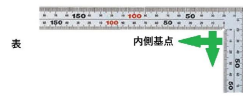

画像は、商品イメージです。

画像は、商品イメージです。

シンワ測定株式会社

画像は、目盛のイメージです。

シンワ測定株式会社

11481-10421

画像は、目盛のイメージです。

シンワ測定株式会社

画像は、直角のイメージです。

シンワ測定株式会社

画像は、商品の使用イメージです。

シンワ測定株式会社

シンワ測定(株)

光の反射を抑えた艶消し加工を施し、重厚でがっしりしたタイプ

11481：曲尺 厚手広巾 シルバー 50cm
表裏同日 8段目盛：JIS適合品・赤字入

長枝

- ・表/外目盛：50cm・表/内目盛：45cm
- ・裏/外目盛：50cm・裏/内目盛：45cm

短枝

- ・表/外目盛：25cm・表/内目盛：20cm
- ・裏/外目盛：25cm・裏/内目盛：20cm

メーカー販売価格(税抜)：¥4,230

販売価格(税抜)：¥3,049

価格は商品情報 PDF ダウンロード時のものです。

価格は商品本体のみの価格です。別途送料・手数料等がかかります。

発送予定日(目安)はサイトの商品ページをご確認ください。

【用途】

直角測定

長さ測定

ケガキ作業

仕様表

下記の仕様表は該当する型式の仕様です。同じ製品シリーズでも型式の異なる場合は別の仕様となります。

商品番号	601511481
製品コード	1 1 4 8 1
製品名	曲尺 厚手広巾 シルバー 5 0 cm 表裏同目 8 段目盛
形状	角部：同厚・厚手 竿部：同厚・厚手
表目盛・長枝	外目盛：5 0 cm 内目盛：4 5 cm
表目盛・短枝	外目盛：2 5 cm 内目盛：2 0 cm
裏目盛・長枝	外目盛：5 0 cm 内目盛：4 5 cm
裏目盛・短枝	外目盛：2 5 cm 内目盛：2 0 cm
直角度	1 0 0 mmにつき 0.1 mm以下
長さの許容差	± 0.2 mm
長枝サイズ	長さ 5 2 0 × 巾 2 0 × 厚さ 2.0 mm
短枝サイズ	長さ 2 6 0 × 巾 2 0 × 厚さ 2.0 mm
製品質量	2 4 0 g
材質	ステンレス
包装形態	ビニールケース
JANコード	49 60910 11481 4