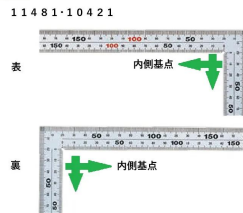

- ・表/外目盛：25cm・表/内目盛：20cm
- ・裏/外目盛：25cm・裏/内目盛：20cm

メーカー販売価格(税抜)：¥4,660

販売価格(税抜)：¥3,049

価格は商品情報 PDF ダウンロード時のものです。

価格は商品本体のみの価格です。別途送料・手数料等がかかります。

発送予定日(目安)はサイトの商品ページをご確認ください。

お支払い方法ははかり商店のご利用ガイドをご確認ください。

重厚でがっしりした、厚手の幅広タイプです。鉄工・土木工事に適しています。

表面の光の反射を抑えたシルバー仕上げ(艶消し加工)を全面に施しました。

厚さ：2mm

幅：20mm

表面処理：全面シルバー仕上げ

JIS適合品

一般校正の校正証明書発行可能

【用途】

直角測定

長さ測定

ケガキ作業

画像は、目盛のイメージです。

画像は、目盛のイメージです。

画像は、直角のイメージです。

画像は、商品の使用イメージです。

仕様表

下記の仕様表は該当する型式の仕様です。同じ製品シリーズでも型式の異なる場合は別の仕様となります。

商品番号	601511481
製品コード	1 1 4 8 1
製品名	曲尺 厚手広巾 シルバー 5 0 cm 表裏同目 8 段目盛
形状	角部：同厚・厚手 竿部：同厚・厚手
表目盛・長枝	外目盛：5 0 cm 内目盛：4 5 cm
表目盛・短枝	外目盛：2 5 cm 内目盛：2 0 cm
裏目盛・長枝	外目盛：5 0 cm 内目盛：4 5 cm
裏目盛・短枝	外目盛：2 5 cm 内目盛：2 0 cm
直角度	1 0 0 mmにつき 0.1 mm以下
長さの許容差	± 0.2 mm
長枝サイズ	長さ 5 2 0 × 巾 2 0 × 厚さ 2.0 mm
短枝サイズ	長さ 2 6 0 × 巾 2 0 × 厚さ 2.0 mm
製品質量	2 4 0 g
材質	ステンレス
包装形態	ビニールケース
J A Nコード	49 60910 11481 4