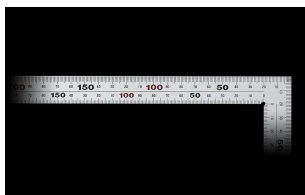

- ・表/外目盛：25cm・表/内目盛：20cm
- ・裏/外目盛：25cm・裏/内目盛：20cm

メーカー販売価格(税抜)：¥4,660

販売価格(税抜)：¥3,049

価格は商品情報 PDF ダウンロード時のものです。

価格は商品本体のみの価格です。別途送料・手数料等がかかります。

発送予定日(目安)はサイトの商品ページをご確認ください。

お支払い方法ははかり商店のご利用ガイドをご確認ください。

重厚でがっしりした、厚手の幅広タイプです。鉄工・土木工事に適しています。

表面の光の反射を抑えたシルバー仕上げ(艶消し加工)を全面に施しました。

厚さ：2mm

幅：20mm

表面処理：全面シルバー仕上げ

JIS適合品

一般校正の校正証明書発行可能

【用途】

直角測定

長さ測定

ケガキ作業

画像は、目盛のイメージです。

画像は、目盛のイメージです。

画像は、直角のイメージです。

画像は、商品の使用イメージです。

仕様表

下記の仕様表は該当する型式の仕様です。同じ製品シリーズでも型式の異なる場合は別の仕様となります。

商品番号	601511481
製品コード	1 1 4 8 1
製品名	曲尺 厚手広巾 シルバー 5 0 cm 表裏同目 8 段目盛
形状	角部：同厚・厚手 竿部：同厚・厚手
表目盛・長枝	外目盛：5 0 cm 内目盛：4 5 cm
表目盛・短枝	外目盛：2 5 cm 内目盛：2 0 cm
裏目盛・長枝	外目盛：5 0 cm 内目盛：4 5 cm
裏目盛・短枝	外目盛：2 5 cm 内目盛：2 0 cm
直角度	1 0 0 mmにつき 0.1 mm以下
長さの許容差	± 0.2 mm
長枝サイズ	長さ 5 2 0 × 巾 2 0 × 厚さ 2.0 mm
短枝サイズ	長さ 2 6 0 × 巾 2 0 × 厚さ 2.0 mm
製品質量	2 4 0 g
材質	ステンレス
包装形態	ビニールケース
J A Nコード	49 60910 11481 4