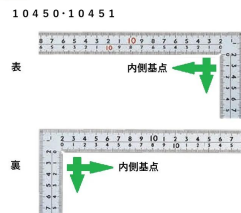

- ・表/外目盛 : 25cm・表/内目盛 : 20cm
- ・裏/外目盛 : 25cm・裏/内目盛 : 20cm

メーカー販売価格 (税抜) : ¥4,660

販売価格 (税抜) : ¥3,049

価格は商品情報 PDF ダウンロード時のものです。

価格は商品本体のみの価格です。別途送料・手数料等がかかります。

発送予定日 (目安) はサイトの商品ページをご確認ください。

お支払い方法ははかり商店のご利用ガイドをご確認ください。

重厚でがっしりした、厚手の幅広タイプです。鉄工・土木工事に適しています。

表面の光の反射を抑えたシルバー仕上げ(艶消し加工)を全面に施しました。

厚さ : 2mm

幅 : 20mm

表面処理 : 全面シルバー仕上げ

JIS 適合品

一般校正の校正証明書発行可能

【用途】

直角測定

長さ測定

ケガキ作業

画像は、目盛のイメージです。
シンワ測定株式会社

画像は、目盛のイメージです。
シンワ測定株式会社

画像は、直角のイメージです。
シンワ測定株式会社

画像は、商品の使用イメージです。
シンワ測定株式会社

仕様表

下記の仕様表は該当する型式の仕様です。同じ製品シリーズでも型式の異なる場合は別の仕様となります。

商品番号	601510450
製品コード	1 0 4 5 0
製品名	曲尺 厚手広巾 シルバー 5 0 cm 表裏同目 8 段目盛 cm表示
形状	角部：同厚・厚手 竿部：同厚・厚手
表目盛・長枝	外目盛：5 0 cm 内目盛：4 5 cm
表目盛・短枝	外目盛：2 5 cm 内目盛：2 0 cm
裏目盛・長枝	外目盛：5 0 cm 内目盛：4 5 cm
裏目盛・短枝	外目盛：2 5 cm 内目盛：2 0 cm
直角度	1 0 0 mmにつき 0.1 mm以下
長さの許容差	± 0.2 mm
長枝サイズ	長さ 5 2 0 × 巾 2 0 × 厚さ 2.0 mm
短枝サイズ	長さ 2 6 0 × 巾 2 0 × 厚さ 2.0 mm
製品質量	2 4 0 g
材質	ステンレス
包装形態	ビニールケース
J A Nコード	49 60910 10450 1