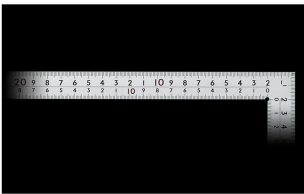

### 長枝

- ・表/外目盛 : 50cm・表/内目盛 : 45cm
- ・裏/外目盛 : 50cm・裏/内目盛 : 45cm

重厚でがっしりした、厚手の幅広タイプです。鉄工・土木工事に適しています。

表面の光の反射を抑えたシルバー仕上げ(艶消し加工)を全面に施しました。

厚さ : 2mm

幅 : 20mm

表面処理 : 全面シルバー仕上げ

JIS 適合品

一般校正の校正証明書発行可能

### 【用途】

直角測定

長さ測定

ケガキ作業

画像は、目盛のイメージです。  
シンワ測定株式会社

画像は、目盛のイメージです。  
シンワ測定株式会社

画像は、直角のイメージです。  
シンワ測定株式会社

画像は、商品の使用イメージです。  
シンワ測定株式会社

## 仕様表

下記の仕様表は該当する型式の仕様です。同じ製品シリーズでも型式の異なる場合は別の仕様となります。

商品番号	601510450
製品コード	1 0 4 5 0
製品名	曲尺 厚手広巾 シルバー 5 0 cm 表裏同目 8 段目盛 cm表示
形状	角部：同厚・厚手 竿部：同厚・厚手
表目盛・長枝	外目盛：5 0 cm 内目盛：4 5 cm
表目盛・短枝	外目盛：2 5 cm 内目盛：2 0 cm
裏目盛・長枝	外目盛：5 0 cm 内目盛：4 5 cm
裏目盛・短枝	外目盛：2 5 cm 内目盛：2 0 cm
直角度	1 0 0 mmにつき 0.1 mm以下
長さの許容差	± 0.2 mm
長枝サイズ	長さ 5 2 0 × 巾 2 0 × 厚さ 2.0 mm
短枝サイズ	長さ 2 6 0 × 巾 2 0 × 厚さ 2.0 mm
製品質量	2 4 0 g
材質	ステンレス
包装形態	ビニールケース
J A Nコード	49 60910 10450 1