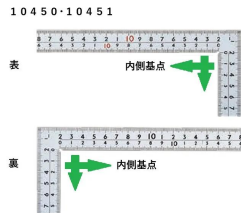

### 長枝

- ・表/外目盛 : 50cm・表/内目盛 : 45cm
- ・裏/外目盛 : 50cm・裏/内目盛 : 45cm

### 【用途】

直角測定

長さ測定

ケガキ作業

画像は、目盛のイメージです。  
シンワ測定株式会社

画像は、目盛のイメージです。  
シンワ測定株式会社

画像は、直角のイメージです。  
シンワ測定株式会社

画像は、商品の使用イメージです。  
シンワ測定株式会社

## 仕様表

下記の仕様表は該当する型式の仕様です。同じ製品シリーズでも型式の異なる場合は別の仕様となります。

商品番号	601510450
製品コード	1 0 4 5 0
製品名	曲尺 厚手広巾 シルバー 5 0 cm 表裏同目 8 段目盛 cm表示
形状	角部：同厚・厚手 竿部：同厚・厚手
表目盛・長枝	外目盛：5 0 cm 内目盛：4 5 cm
表目盛・短枝	外目盛：2 5 cm 内目盛：2 0 cm
裏目盛・長枝	外目盛：5 0 cm 内目盛：4 5 cm
裏目盛・短枝	外目盛：2 5 cm 内目盛：2 0 cm
直角度	1 0 0 mmにつき 0.1 mm以下
長さの許容差	± 0.2 mm
長枝サイズ	長さ 5 2 0 × 巾 2 0 × 厚さ 2.0 mm
短枝サイズ	長さ 2 6 0 × 巾 2 0 × 厚さ 2.0 mm
製品質量	2 4 0 g
材質	ステンレス
包装形態	ビニールケース
J A Nコード	49 60910 10450 1

## 機能一覧

下記の機能はこの商品シリーズの機能です。オプション追加時のものも含まれます。詳しくはお問い合わせください。

長さ測定	艶消し加工	エッチング加工	赤字数字入	両面目盛
J I S 適合品	表裏同目	内目盛内側基点	一般校正可能	

商品情報はQRコードからもご確認頂けます