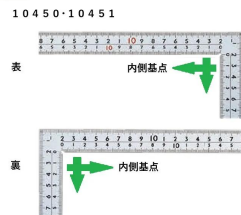

- ・表/外目盛 : 25cm・表/内目盛 : 20cm
- ・裏/外目盛 : 25cm・裏/内目盛 : 20cm

メーカー販売価格 (税抜) : ¥4,660

販売価格 (税抜) : ¥3,049

価格は商品情報 PDF ダウンロード時のものです。

価格は商品本体のみの価格です。別途送料・手数料等がかかります。

発送予定日 (目安) はサイトの商品ページをご確認ください。

お支払い方法ははかり商店のご利用ガイドをご確認ください。

重厚でがっしりした、厚手の幅広タイプです。鉄工・土木工事に適しています。

表面の光の反射を抑えたシルバー仕上げ(艶消し加工)を全面に施しました。

厚さ : 2mm

幅 : 20mm

表面処理 : 全面シルバー仕上げ

JIS 適合品

一般校正の校正証明書発行可能

【用途】

直角測定

長さ測定

ケガキ作業

画像は、目盛のイメージです。
シンワ測定株式会社

画像は、目盛のイメージです。
シンワ測定株式会社

画像は、直角のイメージです。
シンワ測定株式会社

画像は、商品の使用イメージです。
シンワ測定株式会社

仕様表

下記の仕様表は該当する型式の仕様です。同じ製品シリーズでも型式の異なる場合は別の仕様となります。

商品番号	601510450
製品コード	1 0 4 5 0
製品名	曲尺 厚手広巾 シルバー 5 0 cm 表裏同目 8 段目盛 cm表示
形状	角部：同厚・厚手 竿部：同厚・厚手
表目盛・長枝	外目盛：5 0 cm 内目盛：4 5 cm
表目盛・短枝	外目盛：2 5 cm 内目盛：2 0 cm
裏目盛・長枝	外目盛：5 0 cm 内目盛：4 5 cm
裏目盛・短枝	外目盛：2 5 cm 内目盛：2 0 cm
直角度	1 0 0 mmにつき 0.1 mm以下
長さの許容差	± 0.2 mm
長枝サイズ	長さ 5 2 0 × 巾 2 0 × 厚さ 2.0 mm
短枝サイズ	長さ 2 6 0 × 巾 2 0 × 厚さ 2.0 mm
製品質量	2 4 0 g
材質	ステンレス
包装形態	ビニールケース
J A Nコード	49 60910 10450 1