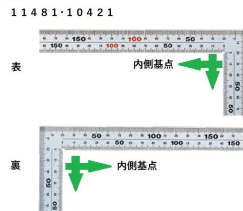

一般校正の校正証明書発行可能

【用途】

直角測定

長さ測定

ケガキ作業

画像は、目盛のイメージです。

画像は、目盛のイメージです。

画像は、直角のイメージです。

画像は、商品の使用イメージです。

仕様表

下記の仕様表は該当する型式の仕様です。同じ製品シリーズでも型式の異なる場合は別の仕様となります。

商品番号	601510421
製品コード	1 0 4 2 1
製品名	曲尺 厚手広巾 シルバー 3 0 cm 表裏同目 8 段目盛
形状	角部：同厚・厚手 竿部：同厚・厚手
表目盛・長枝	外目盛：3 0 cm 内目盛：2 5 cm
表目盛・短枝	外目盛：1 5 cm 内目盛：1 0 cm
裏目盛・長枝	外目盛：3 0 cm 内目盛：2 5 cm
裏目盛・短枝	外目盛：1 5 cm 内目盛：1 0 cm
直角度	1 0 0 mmにつき 0.1 mm以下
長さの許容差	± 0.2 mm
長枝サイズ	長さ 3 2 0 × 巾 2 0 × 厚さ 2.0 mm
短枝サイズ	長さ 1 6 0 × 巾 2 0 × 厚さ 2.0 mm
製品質量	1 4 4 g
材質	ステンレス
包装形態	ビニールケース
J A Nコード	49 60910 10421 1

機能一覧

下記の機能はこの商品シリーズの機能です。オプション追加時のものも含まれます。詳しくはお問い合わせください。

長さ測定	艶消し加工	エッチング加工	赤字入	両面目盛
J I S 適合品	内目盛内側基点	一般校正可能		

商品情報はQRコードからもご確認頂けます