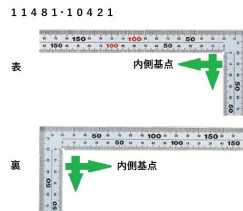

### 【用途】

直角測定

長さ測定

ケガキ作業

画像は、目盛のイメージです。

画像は、目盛のイメージです。

画像は、直角のイメージです。

画像は、商品の使用イメージです。

## 仕様表

下記の仕様表は該当する型式の仕様です。同じ製品シリーズでも型式の異なる場合は別の仕様となります。

商品番号	601510421
製品コード	1 0 4 2 1
製品名	曲尺 厚手広巾 シルバー 3 0 cm 表裏同目 8 段目盛
形状	角部：同厚・厚手 竿部：同厚・厚手
表目盛・長枝	外目盛：3 0 cm 内目盛：2 5 cm
表目盛・短枝	外目盛：1 5 cm 内目盛：1 0 cm
裏目盛・長枝	外目盛：3 0 cm 内目盛：2 5 cm
裏目盛・短枝	外目盛：1 5 cm 内目盛：1 0 cm
直角度	1 0 0 mmにつき 0.1 mm以下
長さの許容差	± 0.2 mm
長枝サイズ	長さ 3 2 0 × 巾 2 0 × 厚さ 2.0 mm
短枝サイズ	長さ 1 6 0 × 巾 2 0 × 厚さ 2.0 mm
製品質量	1 4 4 g
材質	ステンレス
包装形態	ビニールケース
J A Nコード	49 60910 10421 1

## 機能一覧

下記の機能はこの商品シリーズの機能です。オプション追加時のものも含まれます。詳しくはお問い合わせください。

長さ測定	艶消し加工	エッチング加工	赤字数字入	両面目盛
J I S 適合品	内目盛内側基点	一般校正可能		

商品情報はQRコードからもご確認頂けます