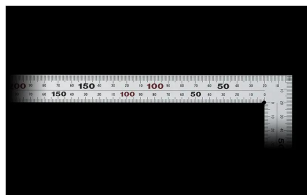

## シンワ測定(株)

光の反射を抑えた艶消し加工を施し、重厚でがっしりしたタイプ

10421：曲尺 厚手広巾 シルバー 30cm  
表裏同日 8段目盛：JIS適合品・赤字入

長枝

・表/外目盛：30cm・表/内目盛：25cm

・裏/外目盛：30cm・裏/内目盛：25cm

短枝

・表/外目盛：15cm・表/内目盛：10cm

表面の光の反射を抑えたシルバー仕上げ(艶消し加工)を全面に施しました。

厚さ：2mm

幅：20mm

表面処理：全面シルバー仕上げ

ストラップ穴付

JIS適合品

一般校正の校正証明書発行可能

### 【用途】

直角測定

長さ測定

ケガキ作業

画像は、目盛のイメージです。

画像は、目盛のイメージです。

画像は、直角のイメージです。

画像は、商品の使用イメージです。

## 仕様表

下記の仕様表は該当する型式の仕様です。同じ製品シリーズでも型式の異なる場合は別の仕様となります。

商品番号	601510421
製品コード	1 0 4 2 1
製品名	曲尺 厚手広巾 シルバー 3 0 cm 表裏同目 8 段目盛
形状	角部：同厚・厚手 竿部：同厚・厚手
表目盛・長枝	外目盛：3 0 cm 内目盛：2 5 cm
表目盛・短枝	外目盛：1 5 cm 内目盛：1 0 cm
裏目盛・長枝	外目盛：3 0 cm 内目盛：2 5 cm
裏目盛・短枝	外目盛：1 5 cm 内目盛：1 0 cm
直角度	1 0 0 mmにつき 0.1 mm以下
長さの許容差	± 0.2 mm
長枝サイズ	長さ 3 2 0 × 巾 2 0 × 厚さ 2.0 mm
短枝サイズ	長さ 1 6 0 × 巾 2 0 × 厚さ 2.0 mm
製品質量	1 4 4 g
材質	ステンレス
包装形態	ビニールケース
J A Nコード	49 60910 10421 1