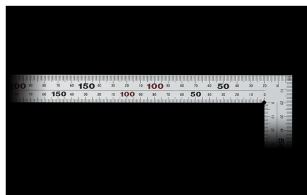

画像は、商品イメージです。

画像は、商品イメージです。

シンワ測定(株)

光の反射を抑えた艶消し加工を施し、重厚でがっしりしたタイプ

10421：曲尺 厚手広巾 シルバー 30cm
表裏同日 8段目盛：JIS適合品・赤字入

長枝

・表/外目盛：30cm・表/内目盛：25cm

・裏/外目盛：30cm・裏/内目盛：25cm

お支払い方法ははかり商店のご利用ガイドをご確認ください。

重厚でがっしりした、厚手の幅広タイプです。鉄工・土木工事に適しています。

表面の光の反射を抑えたシルバー仕上げ(艶消し加工)を全面に施しました。

厚さ：2mm

幅：20mm

表面処理：全面シルバー仕上げ

ストラップ穴付

JIS適合品

一般校正の校正証明書発行可能

【用途】

直角測定

長さ測定

ケガキ作業

画像は、目盛のイメージです。

画像は、目盛のイメージです。

画像は、直角のイメージです。

画像は、商品の使用イメージです。

仕様表

下記の仕様表は該当する型式の仕様です。同じ製品シリーズでも型式の異なる場合は別の仕様となります。

商品番号	601510421
製品コード	1 0 4 2 1
製品名	曲尺 厚手広巾 シルバー 3 0 cm 表裏同目 8 段目盛
形状	角部：同厚・厚手 竿部：同厚・厚手
表目盛・長枝	外目盛：3 0 cm 内目盛：2 5 cm
表目盛・短枝	外目盛：1 5 cm 内目盛：1 0 cm
裏目盛・長枝	外目盛：3 0 cm 内目盛：2 5 cm
裏目盛・短枝	外目盛：1 5 cm 内目盛：1 0 cm
直角度	1 0 0 mmにつき 0.1 mm以下
長さの許容差	± 0.2 mm
長枝サイズ	長さ 3 2 0 × 巾 2 0 × 厚さ 2.0 mm
短枝サイズ	長さ 1 6 0 × 巾 2 0 × 厚さ 2.0 mm
製品質量	1 4 4 g
材質	ステンレス
包装形態	ビニールケース
J A Nコード	49 60910 10421 1