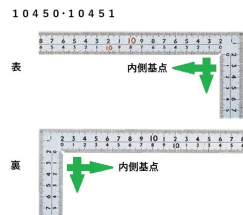

- ・表/外目盛：15cm・表/内目盛：10cm
- ・裏/外目盛：15cm・裏/内目盛：10cm

メーカー販売価格(税抜)：¥4,280

販売価格(税抜)：¥2,889

価格は商品情報PDFダウンロード時のものです。

価格は商品本体のみの価格です。別途送料・手数料等がかかります。

発送予定日(目安)はサイトの商品ページをご確認ください。

お支払い方法ははかり商店のご利用ガイドをご確認ください。

重厚でがっしりした、厚手の幅広タイプです。鉄工・土木工事に適しています。

表面の光の反射を抑えたシルバー仕上げ(艶消し加工)を全面に施しました。

厚さ：2mm

幅：20mm

表面処理：全面シルバー仕上げ

ストラップ穴付

JIS適合品

一般校正の校正証明書発行可能

【用途】

直角測定

長さ測定

ケガキ作業

画像は、目盛のイメージです。
シンワ測定株式会社

画像は、目盛のイメージです。
シンワ測定株式会社

画像は、直角のイメージです。
シンワ測定株式会社

画像は、商品の使用イメージです。
シンワ測定株式会社

仕様表

下記の仕様表は該当する型式の仕様です。同じ製品シリーズでも型式の異なる場合は別の仕様となります。

商品番号	601510451
製品コード	1 0 4 5 1
製品名	曲尺 厚手広巾 シルバー 3 0 cm 表裏同目 8 段目盛 cm表示
形状	角部：同厚・厚手 竿部：同厚・厚手
表目盛・長枝	外目盛：3 0 cm 内目盛：2 5 cm
表目盛・短枝	外目盛：1 5 cm 内目盛：1 0 cm
裏目盛・長枝	外目盛：3 0 cm 内目盛：2 5 cm
裏目盛・短枝	外目盛：1 5 cm 内目盛：1 0 cm
直角度	1 0 0 mmにつき0.1 mm以下
長さの許容差	± 0.2 mm
長枝サイズ	長さ3 2 0 ×巾2 0 ×厚さ2.0 mm
短枝サイズ	長さ1 6 0 ×巾2 0 ×厚さ2.0 mm
製品質量	1 4 4 g
材質	ステンレス
包装形態	ビニールケース
J A Nコード	49 60910 10451 8