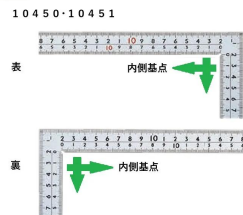

- ・表/外目盛：15cm・表/内目盛：10cm
- ・裏/外目盛：15cm・裏/内目盛：10cm

メーカー販売価格(税抜)：¥3,890

販売価格(税抜)：¥2,889

価格は商品情報PDFダウンロード時のものです。

価格は商品本体のみの価格です。別途送料・手数料等がかかります。

発送予定日(目安)はサイトの商品ページをご確認ください。

お支払い方法ははかり商店のご利用ガイドをご確認ください。

重厚でがっしりした、厚手の幅広タイプです。鉄工・土木工事に適しています。

表面の光の反射を抑えたシルバー仕上げ(艶消し加工)を全面に施しました。

厚さ：2mm

幅：20mm

表面処理：全面シルバー仕上げ

ストラップ穴付

JIS適合品

一般校正の校正証明書発行可能

【用途】

直角測定

長さ測定

ケガキ作業

画像は、目盛のイメージです。
シンワ測定株式会社

画像は、目盛のイメージです。
シンワ測定株式会社

画像は、直角のイメージです。
シンワ測定株式会社

画像は、商品の使用イメージです。
シンワ測定株式会社

仕様表

下記の仕様表は該当する型式の仕様です。同じ製品シリーズでも型式の異なる場合は別の仕様となります。

| | |
|----------|-------------------------------------|
| 商品番号 | 601510451 |
| 製品コード | 1 0 4 5 1 |
| 製品名 | 曲尺 厚手広巾 シルバー 3 0 cm 表裏同目 8 段目盛 cm表示 |
| 形状 | 角部：同厚・厚手 竿部：同厚・厚手 |
| 表目盛・長枝 | 外目盛：3 0 cm 内目盛：2 5 cm |
| 表目盛・短枝 | 外目盛：1 5 cm 内目盛：1 0 cm |
| 裏目盛・長枝 | 外目盛：3 0 cm 内目盛：2 5 cm |
| 裏目盛・短枝 | 外目盛：1 5 cm 内目盛：1 0 cm |
| 直角度 | 1 0 0 mmにつき0.1 mm以下 |
| 長さの許容差 | ± 0.2 mm |
| 長枝サイズ | 長さ3 2 0 ×巾2 0 ×厚さ2.0 mm |
| 短枝サイズ | 長さ1 6 0 ×巾2 0 ×厚さ2.0 mm |
| 製品質量 | 1 4 4 g |
| 材質 | ステンレス |
| 包装形態 | ビニールケース |
| J A Nコード | 49 60910 10451 8 |