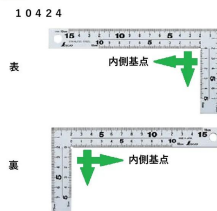

- ・表/外目盛 : 7.5 cm ・表/内目盛 : 5 cm
- ・裏/外目盛 : 7.5 cm ・裏/内目盛 : 5 cm

メーカー販売価格 (税抜) : ¥3,020

販売価格 (税抜) : ¥2,348

価格は商品情報 PDF ダウンロード時のものです。

価格は商品本体のみの価格です。別途送料・手数料等がかかります。

発送予定日 (目安) はサイトの商品ページをご確認ください。

お支払い方法ははかり商店のご利用ガイドをご確認ください。

重厚でがっしりした、厚手の幅広タイプです。鉄工・土木工事に適しています。

表面の光の反射を抑えたシルバー仕上げ(艶消し加工)を全面に施しました。

厚さ : 2 mm

幅 : 20 mm

表面処理 : 全面シルバー仕上げ

ストラップ穴付

一般校正の校正証明書発行可能

【用途】

直角測定

長さ測定

ケガキ作業

画像は、目盛のイメージです。

画像は、目盛のイメージです。

画像は、直角のイメージです。

画像は、商品の使用イメージです。

仕様表

下記の仕様表は該当する型式の仕様です。同じ製品シリーズでも型式の異なる場合は別の仕様となります。

商品番号	601510424
製品コード	1 0 4 2 4
製品名	曲尺 厚手広巾 シルバー 1 5 cm 表裏同目 8 段目盛 cm表示
形状	角部：同厚・厚手 竿部：同厚・厚手
表目盛・長枝	外目盛：1 5 cm 内目盛：1 0 cm
表目盛・短枝	外目盛：7.5 cm 内目盛：5 cm
裏目盛・長枝	外目盛：1 5 cm 内目盛：1 0 cm
裏目盛・短枝	外目盛：7.5 cm 内目盛：5 cm
直角度	1 0 0 mmにつき0.1 mm以下
長さの許容差	± 0.2 mm
長枝サイズ	長さ170×巾20×厚さ2.0 mm
短枝サイズ	長さ85×巾20×厚さ2.0 mm
製品質量	72.5 g
材質	ステンレス
包装形態	ビニールケース+ヘッダー
JANコード	49 60910 10424 2