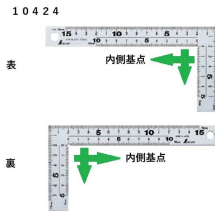

シンワ測定(株)

光の反射を抑えた艶消し加工を施し、重厚でがっしりしたタイプ

10424 : 曲尺 厚手広巾 シルバー 15 cm
表裏同日 8 段目盛 cm表示

長枝

- ・表/外目盛 : 15 cm ・表/内目盛 : 10 cm
- ・裏/外目盛 : 15 cm ・裏/内目盛 : 10 cm

短枝

- ・表/外目盛 : 7.5 cm ・表/内目盛 : 5 cm
- ・裏/外目盛 : 7.5 cm ・裏/内目盛 : 5 cm

厚さ : 2 mm

幅 : 20 mm

表面処理 : 全面シルバー仕上げ

ストラップ穴付

一般校正の校正証明書発行可能

【用途】

直角測定

長さ測定

ケガキ作業

画像は、商品イメージです。

画像は、商品イメージです。

画像は、目盛のイメージです。

画像は、目盛のイメージです。

画像は、直角のイメージです。

画像は、商品の使用イメージです。

仕様表

下記の仕様表は該当する型式の仕様です。同じ製品シリーズでも型式の異なる場合は別の仕様となります。

商品番号	601510424
製品コード	1 0 4 2 4
製品名	曲尺 厚手広巾 シルバー 1 5 cm 表裏同目 8 段目盛 cm表示
形状	角部：同厚・厚手 竿部：同厚・厚手
表目盛・長枝	外目盛：1 5 cm 内目盛：1 0 cm
表目盛・短枝	外目盛：7.5 cm 内目盛：5 cm
裏目盛・長枝	外目盛：1 5 cm 内目盛：1 0 cm
裏目盛・短枝	外目盛：7.5 cm 内目盛：5 cm
直角度	1 0 0 mmにつき0.1 mm以下
長さの許容差	± 0.2 mm
長枝サイズ	長さ170×巾20×厚さ2.0 mm
短枝サイズ	長さ85×巾20×厚さ2.0 mm
製品質量	72.5 g
材質	ステンレス
包装形態	ビニールケース+ヘッダー
JANコード	49 60910 10424 2