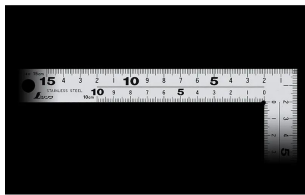

- ・表/外目盛 : 7.5 cm ・表/内目盛 : 5 cm
- ・裏/外目盛 : 7.5 cm ・裏/内目盛 : 5 cm

メーカー販売価格 (税抜) : ¥3,020

販売価格 (税抜) : ¥2,348

価格は商品情報 PDF ダウンロード時のものです。

価格は商品本体のみの価格です。別途送料・手数料等がかかります。

発送予定日 (目安) はサイトの商品ページをご確認ください。

お支払い方法ははかり商店のご利用ガイドをご確認ください。

重厚でがっしりした、厚手の幅広タイプです。鉄工・土木工事に適しています。

表面の光の反射を抑えたシルバー仕上げ(艶消し加工)を全面に施しました。

厚さ : 2 mm

幅 : 20 mm

表面処理 : 全面シルバー仕上げ

ストラップ穴付

一般校正の校正証明書発行可能

【用途】

直角測定

長さ測定

ケガキ作業

画像は、目盛のイメージです。

画像は、目盛のイメージです。

画像は、直角のイメージです。

画像は、商品の使用イメージです。

仕様表

下記の仕様表は該当する型式の仕様です。同じ製品シリーズでも型式の異なる場合は別の仕様となります。

商品番号	601510424
製品コード	1 0 4 2 4
製品名	曲尺 厚手広巾 シルバー 1 5 cm 表裏同目 8 段目盛 cm表示
形状	角部：同厚・厚手 竿部：同厚・厚手
表目盛・長枝	外目盛：1 5 cm 内目盛：1 0 cm
表目盛・短枝	外目盛：7.5 cm 内目盛：5 cm
裏目盛・長枝	外目盛：1 5 cm 内目盛：1 0 cm
裏目盛・短枝	外目盛：7.5 cm 内目盛：5 cm
直角度	1 0 0 mmにつき0.1 mm以下
長さの許容差	± 0.2 mm
長枝サイズ	長さ170×巾20×厚さ2.0 mm
短枝サイズ	長さ85×巾20×厚さ2.0 mm
製品質量	72.5 g
材質	ステンレス
包装形態	ビニールケース+ヘッダー
JANコード	49 60910 10424 2