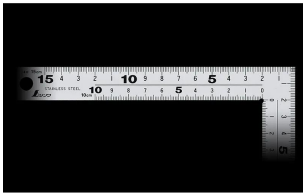

シンワ測定(株)

光の反射を抑えた艶消し加工を施し、重厚でがっしりしたタイプ

10424 : 曲尺 厚手広巾 シルバー 15 cm
表裏同日 8 段目盛 cm表示

長枝

- ・表/外目盛 : 15 cm ・表/内目盛 : 10 cm
- ・裏/外目盛 : 15 cm ・裏/内目盛 : 10 cm

短枝

- ・表/外目盛 : 7.5 cm ・表/内目盛 : 5 cm
- ・裏/外目盛 : 7.5 cm ・裏/内目盛 : 5 cm

厚さ : 2 mm

幅 : 20 mm

表面処理 : 全面シルバー仕上げ

ストラップ穴付

一般校正の校正証明書発行可能

【用途】

直角測定

長さ測定

ケガキ作業

画像は、商品イメージです。

画像は、商品イメージです。

画像は、目盛のイメージです。

画像は、目盛のイメージです。

画像は、直角のイメージです。

画像は、商品の使用イメージです。

仕様表

下記の仕様表は該当する型式の仕様です。同じ製品シリーズでも型式の異なる場合は別の仕様となります。

商品番号	601510424
製品コード	1 0 4 2 4
製品名	曲尺 厚手広巾 シルバー 1 5 cm 表裏同目 8 段目盛 cm表示
形状	角部：同厚・厚手 竿部：同厚・厚手
表目盛・長枝	外目盛：1 5 cm 内目盛：1 0 cm
表目盛・短枝	外目盛：7.5 cm 内目盛：5 cm
裏目盛・長枝	外目盛：1 5 cm 内目盛：1 0 cm
裏目盛・短枝	外目盛：7.5 cm 内目盛：5 cm
直角度	1 0 0 mmにつき0.1 mm以下
長さの許容差	± 0.2 mm
長枝サイズ	長さ170×巾20×厚さ2.0 mm
短枝サイズ	長さ85×巾20×厚さ2.0 mm
製品質量	72.5 g
材質	ステンレス
包装形態	ビニールケース+ヘッダー
JANコード	49 60910 10424 2