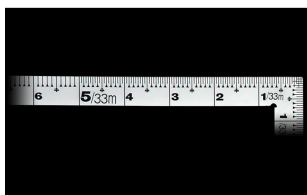

画像は、商品イメージです。

画像は、商品イメージです。

画像は、目盛のイメージです。

画像は、目盛のイメージです。

画像は、直角のイメージです。

画像は、商品の使用イメージです。

シンワ測定(株)

光の反射を抑えた艶消し加工を施し、重厚でがっしりしたタイプ

**10456：曲尺 厚手広巾 シルバー 1尺6寸
表裏同日 4段目盛**

長枝

- ・表/外目盛：1尺6寸・表/内目盛：なし
- ・裏/外目盛：1尺6寸・表/内目盛：なし

短枝

- ・表/外目盛：8寸・表/内目盛：なし
- ・裏/外目盛：8寸・表/内目盛：なし

メーカー販売価格（税抜）：¥4,660

販売価格（税抜）：¥3,049

価格は商品情報 PDF ダウンロード時のものです。

価格は商品本体のみの価格です。別途送料・手数料等がかかります。

発送予定日（目安）はサイトの商品ページをご確認ください。

お支払い方法ははかり商店のご利用ガイドをご確認ください。

重厚でがっしりした、厚手の幅広タイプです。鉄工・土木工事に適しています。

表面の光の反射を抑えたシルバー仕上げ(艶消し加工)を全面に施しました。

厚さ：2 mm

幅：20 mm

表面処理：全面シルバー仕上げ

【用途】

- 直角測定
- 長さ測定
- ケガキ作業

仕様表

下記の仕様表は該当する型式の仕様です。同じ製品シリーズでも型式の異なる場合は別の仕様となります。

商品番号	601510456
製品コード	1 0 4 5 6
製品名	曲尺 厚手広巾 シルバー 1尺6寸 表裏同目 4段目盛
形状	角部：同厚・厚手 竿部：同厚・厚手
表目盛・長枝	外目盛：1尺6寸 内目盛：なし
表目盛・短枝	外目盛：8寸 内目盛：なし
裏目盛・長枝	外目盛：1尺6寸 内目盛：なし
裏目盛・短枝	外目盛：8寸 内目盛：なし
直角度	1 0 0 mmにつき0.1 mm以下
長さの許容差	± 0.2 mm
長枝サイズ	長さ520×巾20×厚さ2.0 mm
短枝サイズ	長さ260×巾20×厚さ2.0 mm
製品質量	240g
材質	ステンレス
包装形態	ビニールケース
JANコード	49 60910 10456 3