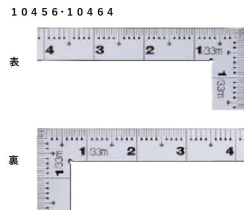

画像は、商品イメージです。

画像は、商品イメージです。

画像は、目盛のイメージです。

画像は、目盛のイメージです。

画像は、直角のイメージです。

画像は、商品の使用イメージです。

シンワ測定(株)

光の反射を抑えた艶消し加工を施し、重厚でがっしりしたタイプ

**10456：曲尺 厚手広巾 シルバー 1尺6寸
表裏同日 4段目盛**

長枝

- ・表/外目盛：1尺6寸・表/内目盛：なし
- ・裏/外目盛：1尺6寸・表/内目盛：なし

短枝

- ・表/外目盛：8寸・表/内目盛：なし
- ・裏/外目盛：8寸・表/内目盛：なし

メーカー販売価格（税抜）：¥4,660

販売価格（税抜）：¥3,049

価格は商品情報 PDF ダウンロード時のものです。

価格は商品本体のみの価格です。別途送料・手数料等がかかります。

発送予定日（目安）はサイトの商品ページをご確認ください。

お支払い方法ははかり商店のご利用ガイドをご確認ください。

重厚でがっしりした、厚手の幅広タイプです。鉄工・土木工事に適しています。

表面の光の反射を抑えたシルバー仕上げ(艶消し加工)を全面に施しました。

厚さ：2 mm

幅：20 mm

表面処理：全面シルバー仕上げ

【用途】

- 直角測定
- 長さ測定
- ケガキ作業

仕様表

下記の仕様表は該当する型式の仕様です。同じ製品シリーズでも型式の異なる場合は別の仕様となります。

商品番号	601510456
製品コード	1 0 4 5 6
製品名	曲尺 厚手広巾 シルバー 1尺6寸 表裏同目 4段目盛
形状	角部：同厚・厚手 竿部：同厚・厚手
表目盛・長枝	外目盛：1尺6寸 内目盛：なし
表目盛・短枝	外目盛：8寸 内目盛：なし
裏目盛・長枝	外目盛：1尺6寸 内目盛：なし
裏目盛・短枝	外目盛：8寸 内目盛：なし
直角度	1 0 0 mmにつき0.1 mm以下
長さの許容差	± 0.2 mm
長枝サイズ	長さ520×巾20×厚さ2.0 mm
短枝サイズ	長さ260×巾20×厚さ2.0 mm
製品質量	240g
材質	ステンレス
包装形態	ビニールケース
JANコード	49 60910 10456 3