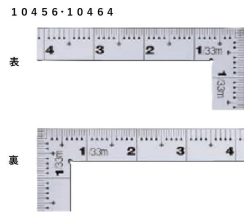

画像は、商品イメージです。

画像は、商品イメージです。

シンワ測定株式会社

シンワ測定株式会社  
画像は、目盛のイメージです。

シンワ測定株式会社  
画像は、目盛のイメージです。

シンワ測定株式会社

シンワ測定株式会社  
画像は、直角のイメージです。

シンワ測定株式会社  
画像は、商品の使用イメージです。

## シンワ測定(株)

光の反射を抑えた艶消し加工を施し、重厚でがっしりしたタイプ

10456：曲尺 厚手広巾 シルバー 1尺6寸  
表裏同日 4段目盛

長枝

- ・表/外目盛：1尺6寸・表/内目盛：なし
- ・裏/外目盛：1尺6寸・表/内目盛：なし

短枝

- ・表/外目盛：8寸・表/内目盛：なし
- ・裏/外目盛：8寸・表/内目盛：なし

メーカー販売価格(税抜)：¥4,230

### 【用途】

- 直角測定
- 長さ測定
- ケガキ作業

## 仕様表

下記の仕様表は該当する型式の仕様です。同じ製品シリーズでも型式の異なる場合は別の仕様となります。

商品番号	601510456
製品コード	1 0 4 5 6
製品名	曲尺 厚手広巾 シルバー 1尺6寸 表裏同目 4段目盛
形状	角部：同厚・厚手 竿部：同厚・厚手
表目盛・長枝	外目盛：1尺6寸 内目盛：なし
表目盛・短枝	外目盛：8寸 内目盛：なし
裏目盛・長枝	外目盛：1尺6寸 内目盛：なし
裏目盛・短枝	外目盛：8寸 内目盛：なし
直角度	1 0 0 mmにつき0.1 mm以下
長さの許容差	± 0.2 mm
長枝サイズ	長さ520×巾20×厚さ2.0 mm
短枝サイズ	長さ260×巾20×厚さ2.0 mm
製品質量	240g
材質	ステンレス
包装形態	ビニールケース
JANコード	49 60910 10456 3