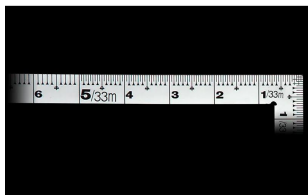

画像は、商品イメージです。

シンワ 測定株式会社

画像は、商品イメージです。

シンワ 測定株式会社  
画像は、目盛のイメージです。

シンワ 測定株式会社  
画像は、目盛のイメージです。

シンワ 測定株式会社  
画像は、直角のイメージです。

シンワ 測定株式会社  
画像は、商品の使用イメージです。

## シンワ測定(株)

光の反射を抑えた艶消し加工を施し、重厚でがっしりしたタイプ

10456：曲尺 厚手広巾 シルバー 1尺6寸  
表裏同日 4段目盛

長枝

- ・表/外目盛：1尺6寸・表/内目盛：なし
- ・裏/外目盛：1尺6寸・表/内目盛：なし

短枝

- ・表/外目盛：8寸・表/内目盛：なし
- ・裏/外目盛：8寸・表/内目盛：なし

メーカー販売価格(税抜)：¥4,660

厚さ：2 mm

幅：20 mm

表面処理：全面シルバー仕上げ

## 仕様表

下記の仕様表は該当する型式の仕様です。同じ製品シリーズでも型式の異なる場合は別の仕様となります。

|        |                             |
|--------|-----------------------------|
| 商品番号   | 601510456                   |
| 製品コード  | 1 0 4 5 6                   |
| 製品名    | 曲尺 厚手広巾 シルバー 1尺6寸 表裏同目 4段目盛 |
| 形状     | 角部：同厚・厚手<br>竿部：同厚・厚手        |
| 表目盛・長枝 | 外目盛：1尺6寸<br>内目盛：なし          |
| 表目盛・短枝 | 外目盛：8寸<br>内目盛：なし            |
| 裏目盛・長枝 | 外目盛：1尺6寸<br>内目盛：なし          |
| 裏目盛・短枝 | 外目盛：8寸<br>内目盛：なし            |
| 直角度    | 1 0 0 mmにつき0.1 mm以下         |
| 長さの許容差 | ± 0.2 mm                    |
| 長枝サイズ  | 長さ520×巾20×厚さ2.0 mm          |
| 短枝サイズ  | 長さ260×巾20×厚さ2.0 mm          |
| 製品質量   | 240g                        |
| 材質     | ステンレス                       |
| 包装形態   | ビニールケース                     |
| JANコード | 49 60910 10456 3            |