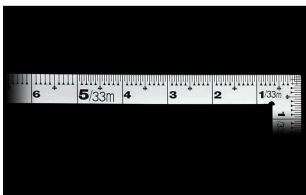

画像は、商品イメージです。

画像は、商品イメージです。

シンワ測定株式会社

シンワ測定株式会社  
画像は、目盛のイメージです。

シンワ測定株式会社  
画像は、目盛のイメージです。

シンワ測定株式会社

シンワ測定株式会社  
画像は、直角のイメージです。

シンワ測定株式会社  
画像は、商品の使用イメージです。

## シンワ測定(株)

光の反射を抑えた艶消し加工を施し、重厚でがっしりしたタイプ

10456：曲尺 厚手広巾 シルバー 1尺6寸  
表裏同日 4段目盛

長枝

- ・表/外目盛：1尺6寸・表/内目盛：なし
- ・裏/外目盛：1尺6寸・表/内目盛：なし

短枝

- ・表/外目盛：8寸・表/内目盛：なし
- ・裏/外目盛：8寸・表/内目盛：なし

メーカー販売価格(税抜)：¥4,230

厚さ：2 mm

幅：20 mm

表面処理：全面シルバー仕上げ

## 仕様表

下記の仕様表は該当する型式の仕様です。同じ製品シリーズでも型式の異なる場合は別の仕様となります。

商品番号	601510456
製品コード	1 0 4 5 6
製品名	曲尺 厚手広巾 シルバー 1尺6寸 表裏同目 4段目盛
形状	角部：同厚・厚手 竿部：同厚・厚手
表目盛・長枝	外目盛：1尺6寸 内目盛：なし
表目盛・短枝	外目盛：8寸 内目盛：なし
裏目盛・長枝	外目盛：1尺6寸 内目盛：なし
裏目盛・短枝	外目盛：8寸 内目盛：なし
直角度	1 0 0 mmにつき0.1 mm以下
長さの許容差	± 0.2 mm
長枝サイズ	長さ520×巾20×厚さ2.0 mm
短枝サイズ	長さ260×巾20×厚さ2.0 mm
製品質量	240g
材質	ステンレス
包装形態	ビニールケース
JANコード	49 60910 10456 3