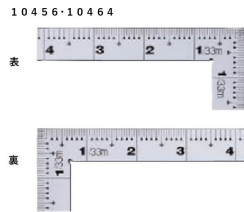

画像は、商品イメージです。

シンワ 測定株式会社

画像は、商品イメージです。

シンワ 測定株式会社  
画像は、目盛のイメージです。

シンワ 測定株式会社  
画像は、目盛のイメージです。

シンワ 測定株式会社  
画像は、直角のイメージです。

シンワ 測定株式会社  
画像は、商品の使用イメージです。

## シンワ測定(株)

光の反射を抑えた艶消し加工を施し、重厚でがっしりしたタイプ

10456：曲尺 厚手広巾 シルバー 1尺6寸  
表裏同日 4段目盛

長枝

- ・表/外目盛：1尺6寸・表/内目盛：なし
- ・裏/外目盛：1尺6寸・表/内目盛：なし

短枝

- ・表/外目盛：8寸・表/内目盛：なし
- ・裏/外目盛：8寸・表/内目盛：なし

メーカー販売価格(税抜)：¥4,660

### 【用途】

- 直角測定
- 長さ測定
- ケガキ作業

## 仕様表

下記の仕様表は該当する型式の仕様です。同じ製品シリーズでも型式の異なる場合は別の仕様となります。

|        |                             |
|--------|-----------------------------|
| 商品番号   | 601510456                   |
| 製品コード  | 1 0 4 5 6                   |
| 製品名    | 曲尺 厚手広巾 シルバー 1尺6寸 表裏同目 4段目盛 |
| 形状     | 角部：同厚・厚手<br>竿部：同厚・厚手        |
| 表目盛・長枝 | 外目盛：1尺6寸<br>内目盛：なし          |
| 表目盛・短枝 | 外目盛：8寸<br>内目盛：なし            |
| 裏目盛・長枝 | 外目盛：1尺6寸<br>内目盛：なし          |
| 裏目盛・短枝 | 外目盛：8寸<br>内目盛：なし            |
| 直角度    | 1 0 0 mmにつき0.1 mm以下         |
| 長さの許容差 | ± 0.2 mm                    |
| 長枝サイズ  | 長さ520×巾20×厚さ2.0 mm          |
| 短枝サイズ  | 長さ260×巾20×厚さ2.0 mm          |
| 製品質量   | 240g                        |
| 材質     | ステンレス                       |
| 包装形態   | ビニールケース                     |
| JANコード | 49 60910 10456 3            |